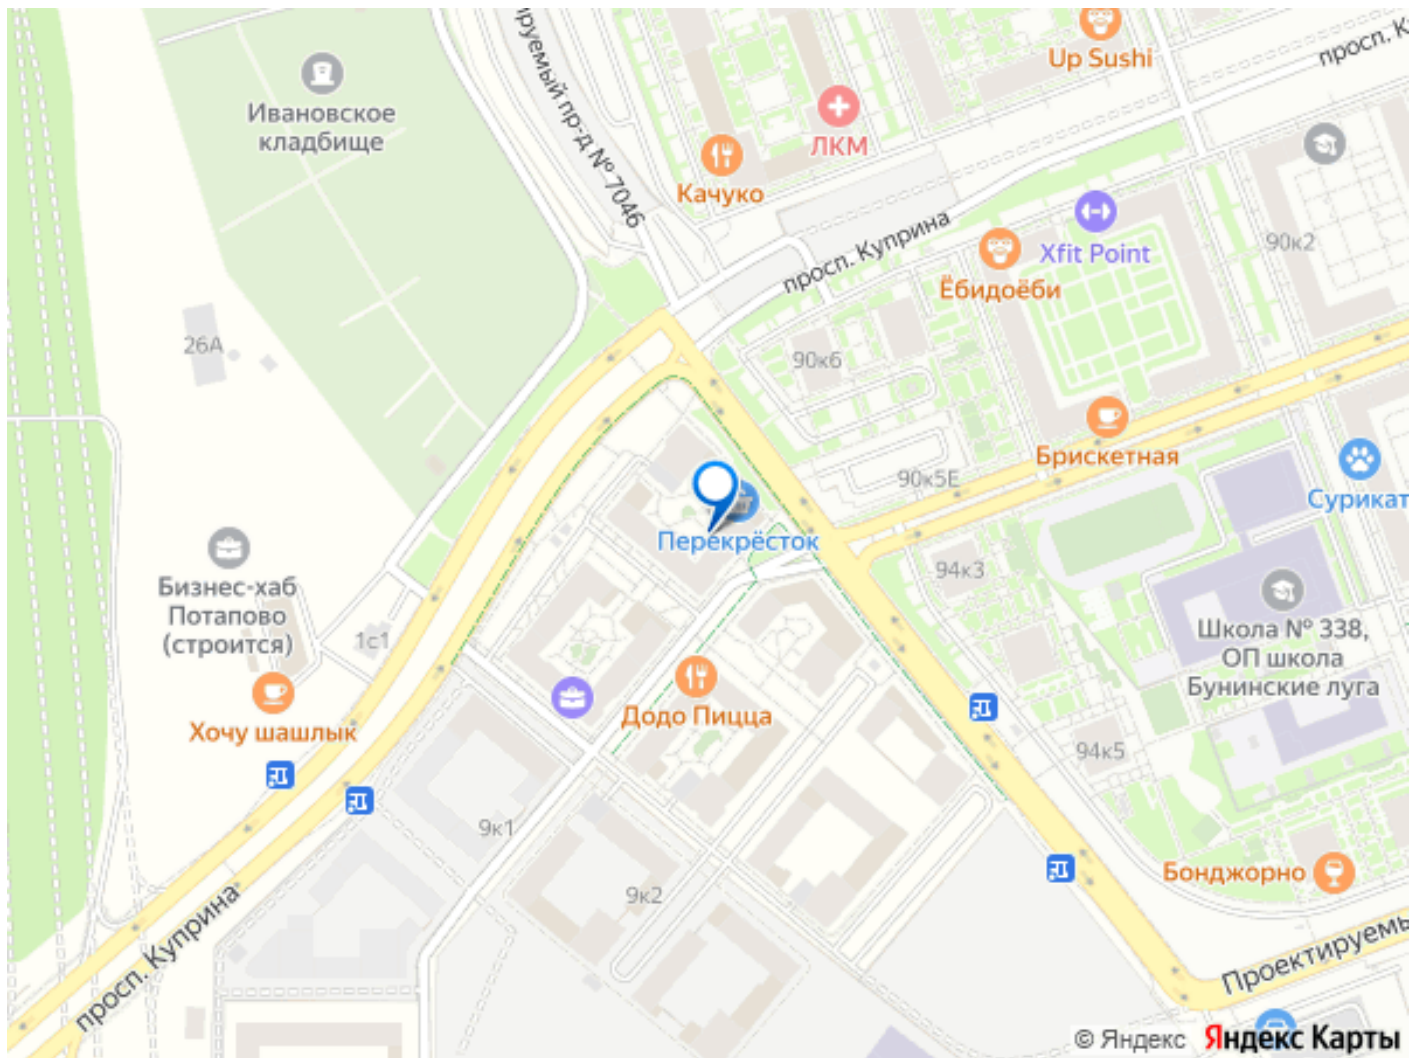

Квартира в новостройке

да

Покупка в ипотеку

да

возможна ипотека

Описание

для заметок

Студия в ЖК Бунинские кварталы, очередь 1 (застройщик А101. Москва) расположенном в районе Новая Москва. Высота потолков 2.8 м. Общая площадь балконов/лоджий 2.8 кв.м. Неподалёку расположены станции метро Бунинская аллея, Новомосковская (1л), Потапово, Новомосковская (16л). Жилой комплекс представлен как комплексная застройка монолитными домами переменной этажности: от 9 до 22 этажей. Дома отличаются выразительная, динамическая пластика фасадов со смещением элементов отделки, сочетание контрастных тонов и большое количество остекления. В дизайнерских входных группах предусмотрены зона ожидания, санузел, лапомойки и места для хранения колясок. В ЖК предложено множество планировочных решений: в наличии квартиры, как классического типа, так и европланировки. Квартиры сдаются без отделки и подчистовой отделкой, увеличенными окнами. Высота потолка зависит от класса дома, варьируется от 2,8-3,1 м. В закрытых дворах жилого комплекса расположены детские и спортивные площадки, спроектированы места для отдыха. На территории комплекса запроектированы детский сад на 240 мест и образовательный комплекс, включающий школу на 1 100 учеников и детский сад на 300 мест. На первых этажах домов расположены коммерческие помещения, а для владельцев автомобилей предусмотрен подземный паркинг с прямым доступом на лифте. Проект расположен в районе Новая Москва. В пешей доступности находятся Ивановский пруд, Потаповские пруды, крытый каток МИЦ Арена, фитнес клуб, ландшафтный парк Южное Бутово, магазины, школы и детские сады. Метро Бунинская Аллея находится в 10 минутах транспортом.