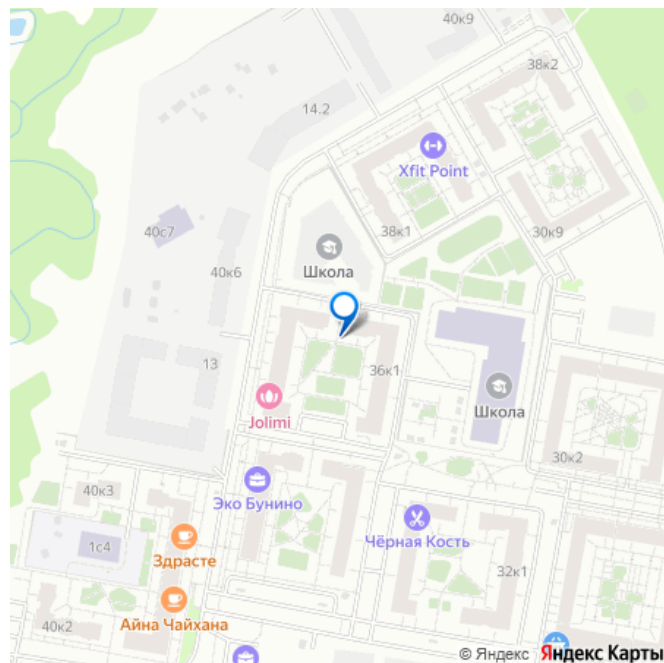

🕒 Создано: 16.12.2025 в 11:17

🔄 Обновлено: 17.12.2025 в 11:15

<https://move.ru/objects/9287426527>

MOVE Брокер, ГК Самолет. Москва

+7 (495) 127-65-74

Москва, деревня Столбово, проспект

Куприна, 14-2

7 749 658 ₺

Москва, деревня Столбово, проспект Куприна, 14-2

Округ

[ЮЗАО, район Южное Бутово](#)

для заметок

Квартира

Высота потолков

2.7 м

Жилая площадь

14.34 м²

Общая площадь

22.89 м²

Этаж

3/14

Детали объекта

Тип сделки

Продам

Раздел

[Квартиры](#)

Квартира в новостройке

да

Покупка в ипотеку

да

возможна ипотека

Описание