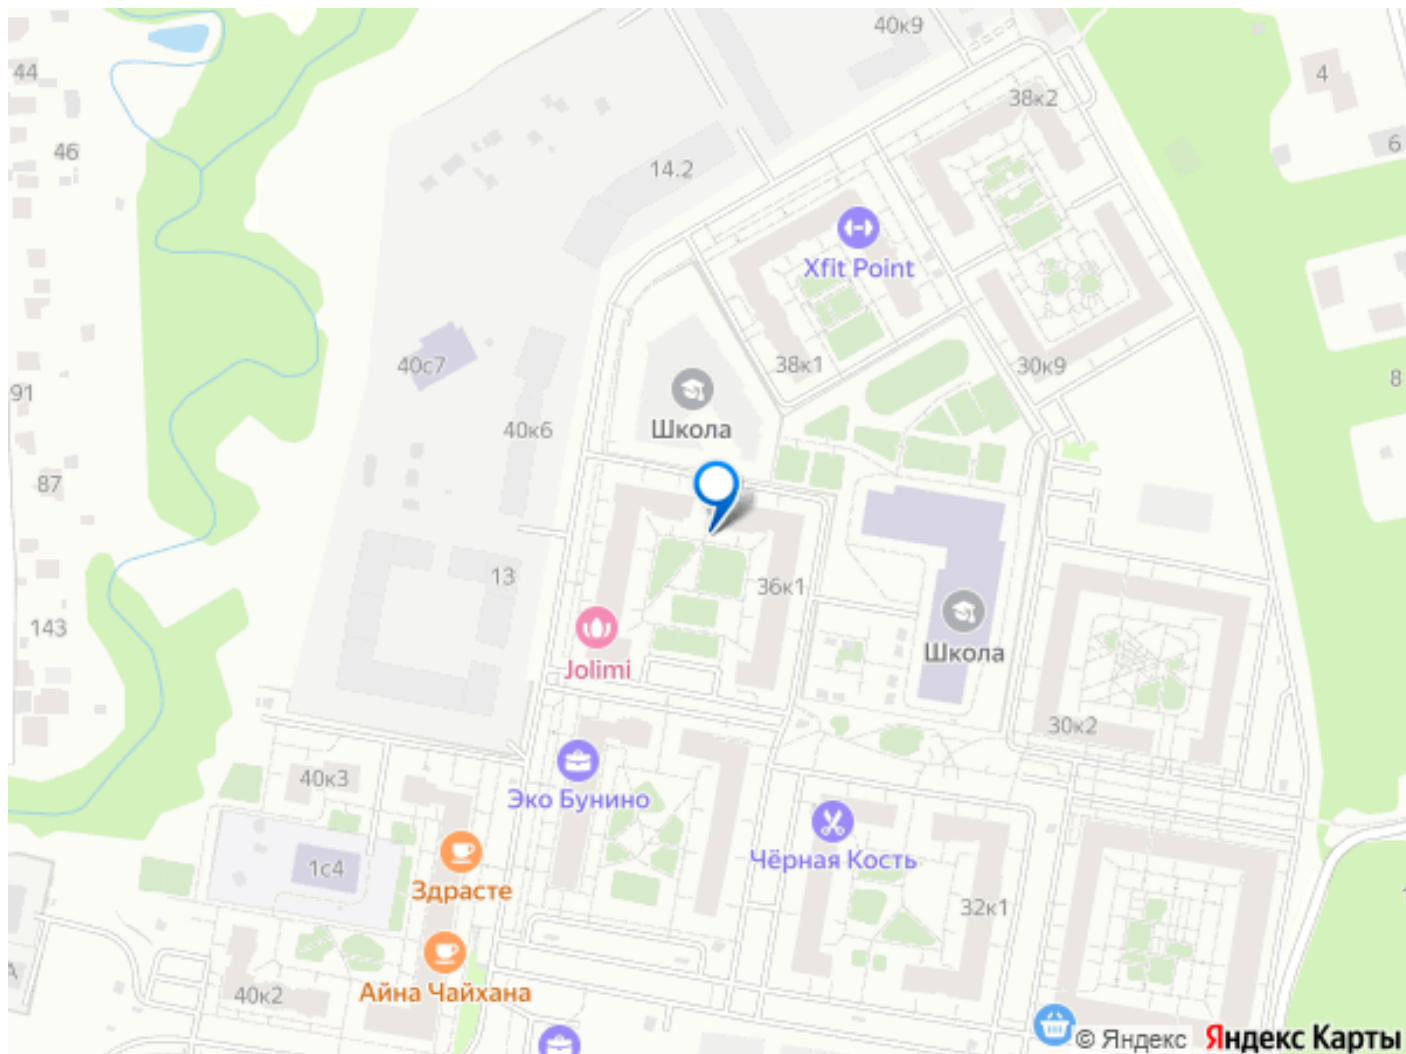

Студия в ЖК ЭкоБунино, очередь 2
(застройщик ГК Самолет. Москва)
расположенном в районе Новая Москва.
Высота потолков 2.7 м. Возможна военная
ипотека. Неподалёку расположены станции
метро Бунинская аллея, Потапово. Жилой
комплекс представляет собой проект
комплексной застройки площадью 56,4 га.
Корпуса первой очереди строительства
имеют переменную высотность от 12 до 14
этажей. Навесные вентилируемые фасады
выполнены в различных оттенках белых,
серых и коричневых цветов. Их концепция
разработана архитектурным проектным бюро
Portner и студией GAFA Architects. Входные
группы расположены на уровне земли, без
ступеней и пандусов. Покупателям квартир в
ЖК предложено множество планировочных
решений: в наличии квартиры классического
типа, европланировки и двухуровневые
квартиры. Они сдаются с чистовой отделкой
и без отделки. Проект включает в себя две
школы на 2000 мест, три детских сада на 890
мест, торгово-офисный центр и поликлинику.
Архитектурное расположение домов
образует закрытый двор от машин и
случайных прохожих. Для автовладельцев
предусмотрены паркинги. На придомовой
территории находятся детские и спортивные
площадки, пешеходные дорожки и места для
отдыха. ЖК расположен в Новомосковском
районе, вблизи деревни Ямонтово.
Микрорайон граничит с Валуевским
лесопарком. Рядом протекает река Сосенка,
вдоль которой предусмотрена прогулочная
набережная. С комплекса предусмотрен
выезд на Калужское шоссе, по которому до
МКАД 15км. Метро «Потапово» находится в
10 минутах транспортом.