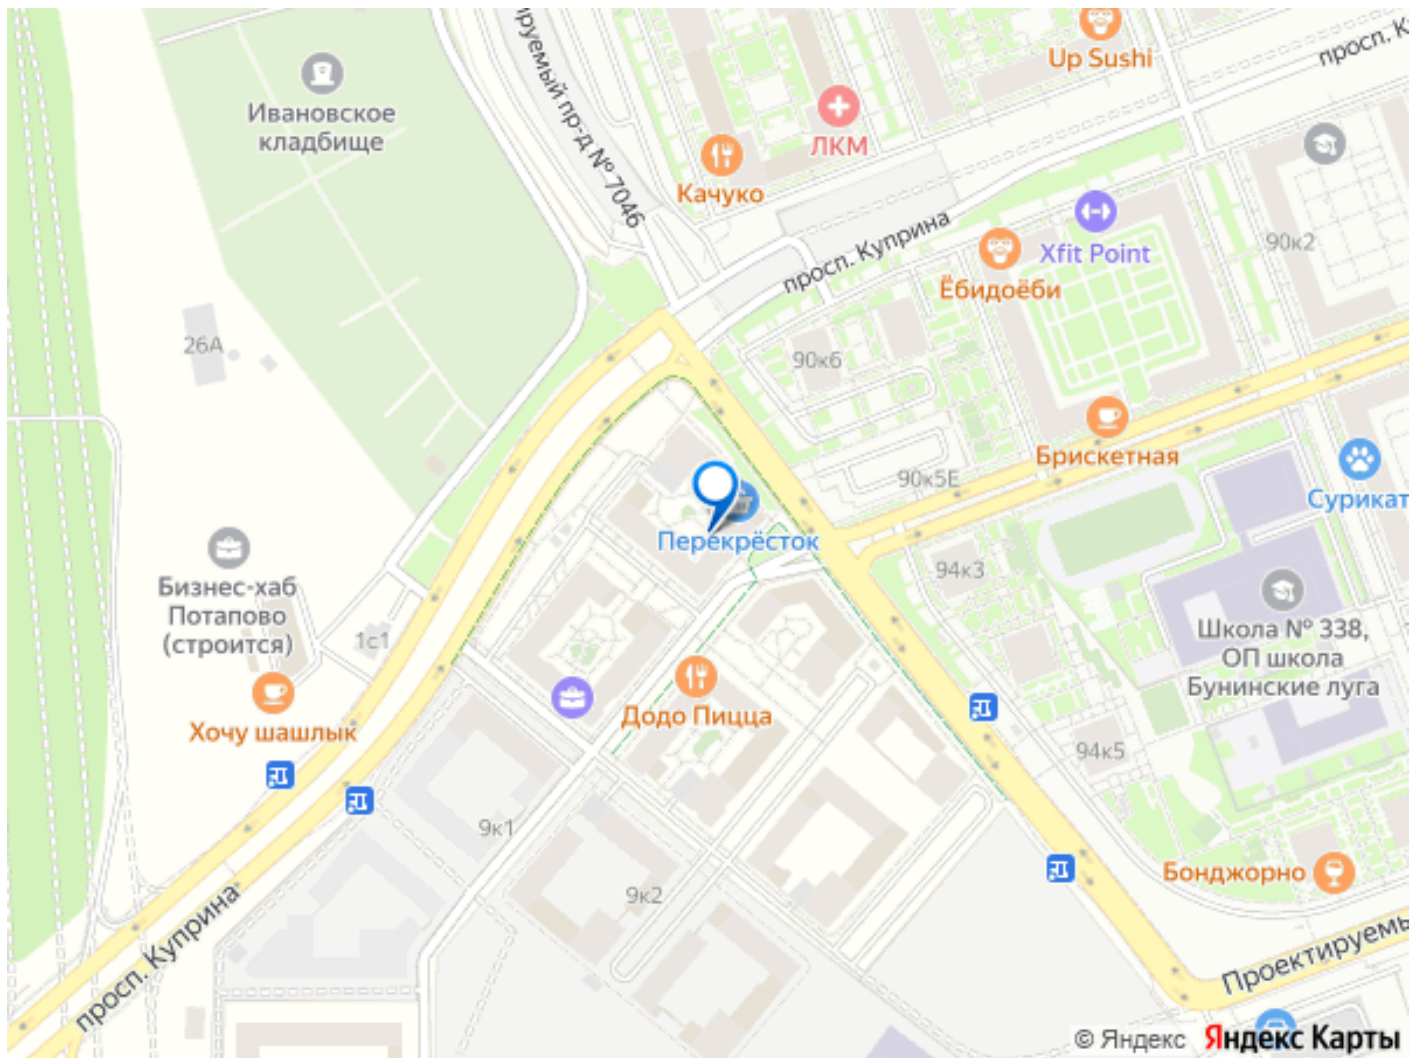

Квартира в новостройке

да

Покупка в ипотеку

да

возможна ипотека

Описание

для заметок

Студия в ЖК Бунинские кварталы, очередь 1 (застройщик А101. Москва) расположенном в районе Новая Москва. Высота потолков 2.8 м. Общая площадь балконов/лоджий 3.6 кв.м. Неподалёку расположены станции метро Бунинская аллея, Новомосковская (1л), Потапово, Новомосковская (16л). Жилой комплекс представлен как комплексная застройка монолитными домами переменной этажности: от 9 до 22 этажей. Дома отличаются выразительная, динамическая пластика фасадов со смещением элементов отделки, сочетание контрастных тонов и большое количество остекления. В дизайнерских входных группах предусмотрены зона ожидания, санузел, лапомойки и места для хранения колясок. В ЖК предложено множество планировочных решений: в наличии квартиры, как классического типа, так и европланировки. Квартиры сдаются без отделки и подчистовой отделкой, увеличенными окнами. Высота потолка зависит от класса дома, варьируется от 2,8-3,1 м. В закрытых дворах жилого комплекса расположены детские и спортивные площадки, спроектированы места для отдыха. На территории комплекса запроектированы детский сад на 240 мест и образовательный комплекс, включающий школу на 1 100 учеников и детский сад на 300 мест. На первых этажах домов расположены коммерческие помещения, а для владельцев автомобилей предусмотрен подземный паркинг с прямым доступом на лифте. Проект расположен в районе Новая Москва. В пешей доступности находятся Ивановский пруд, Потаповские пруды, крытый каток МИЦ Арена, фитнес клуб, ландшафтный парк Южное Бутово, магазины, школы и детские сады. Метро Бунинская Аллея находится в 10 минутах транспортом.