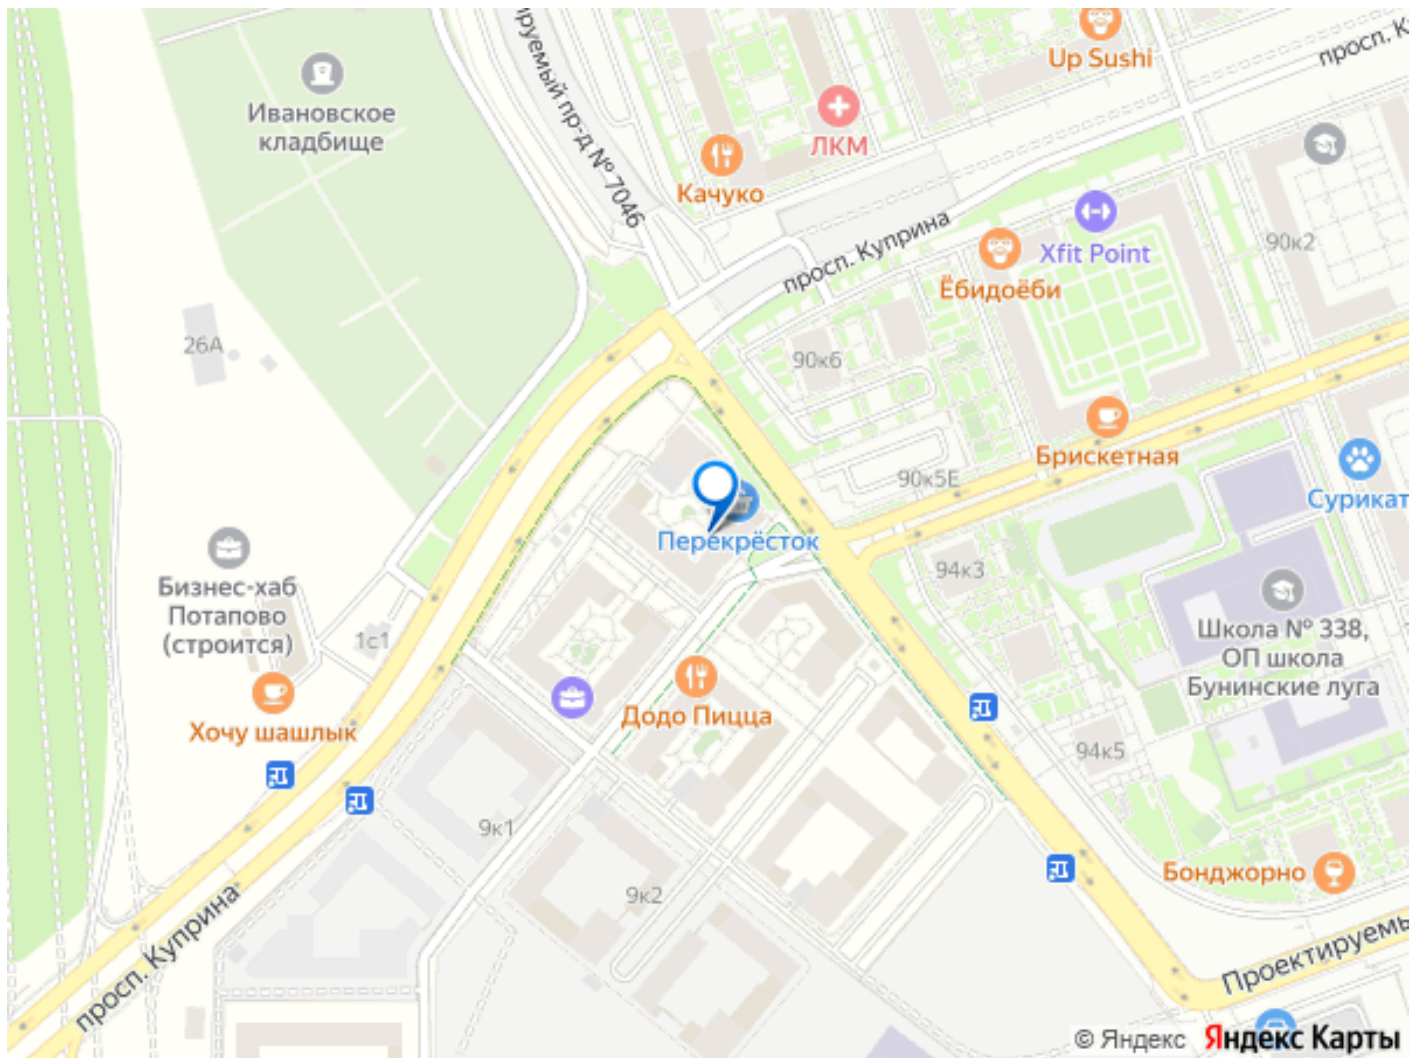

### Описание

для заметок

Студия в ЖК Бунинские кварталы, очередь 1 (застройщик А101. Москва) расположенном в районе Новая Москва. Высота потолков 2.8 м. Общая площадь балконов/лоджий 3.6 кв.м. Неподалёку расположены станции метро Бунинская аллея, Новомосковская (1л), Потапово, Новомосковская (16л). Жилой комплекс представлен как комплексная застройка монолитными домами переменной этажности: от 9 до 22 этажей. Дома отличаются выразительная, динамическая пластика фасадов со смещением элементов отделки, сочетание контрастных тонов и большое количество остекления. В дизайнерских входных группах предусмотрены зона ожидания, санузел, лапомойки и места для хранения колясок. В ЖК предложено множество планировочных решений: в наличии квартиры, как классического типа, так и европланировки. Квартиры сдаются без отделки и подчистовой отделкой, увеличенными окнами. Высота потолка зависит от класса дома, варьируется от 2,8-3,1 м. В закрытых дворах жилого комплекса расположены детские и спортивные площадки, спроектированы места для отдыха. На территории комплекса запроектированы детский сад на 240 мест и образовательный комплекс, включающий школу на 1 100 учеников и детский сад на 300 мест. На первых этажах домов расположены коммерческие помещения, а для владельцев автомобилей предусмотрен подземный паркинг с прямым доступом на лифте. Проект расположен в районе Новая Москва. В пешей доступности находятся Ивановский пруд, Потаповские пруды, крытый каток МИЦ Арена, фитнес клуб, ландшафтный парк Южное Бутово, магазины, школы и детские сады. Метро Бунинская Аллея находится в 10 минутах транспортом.