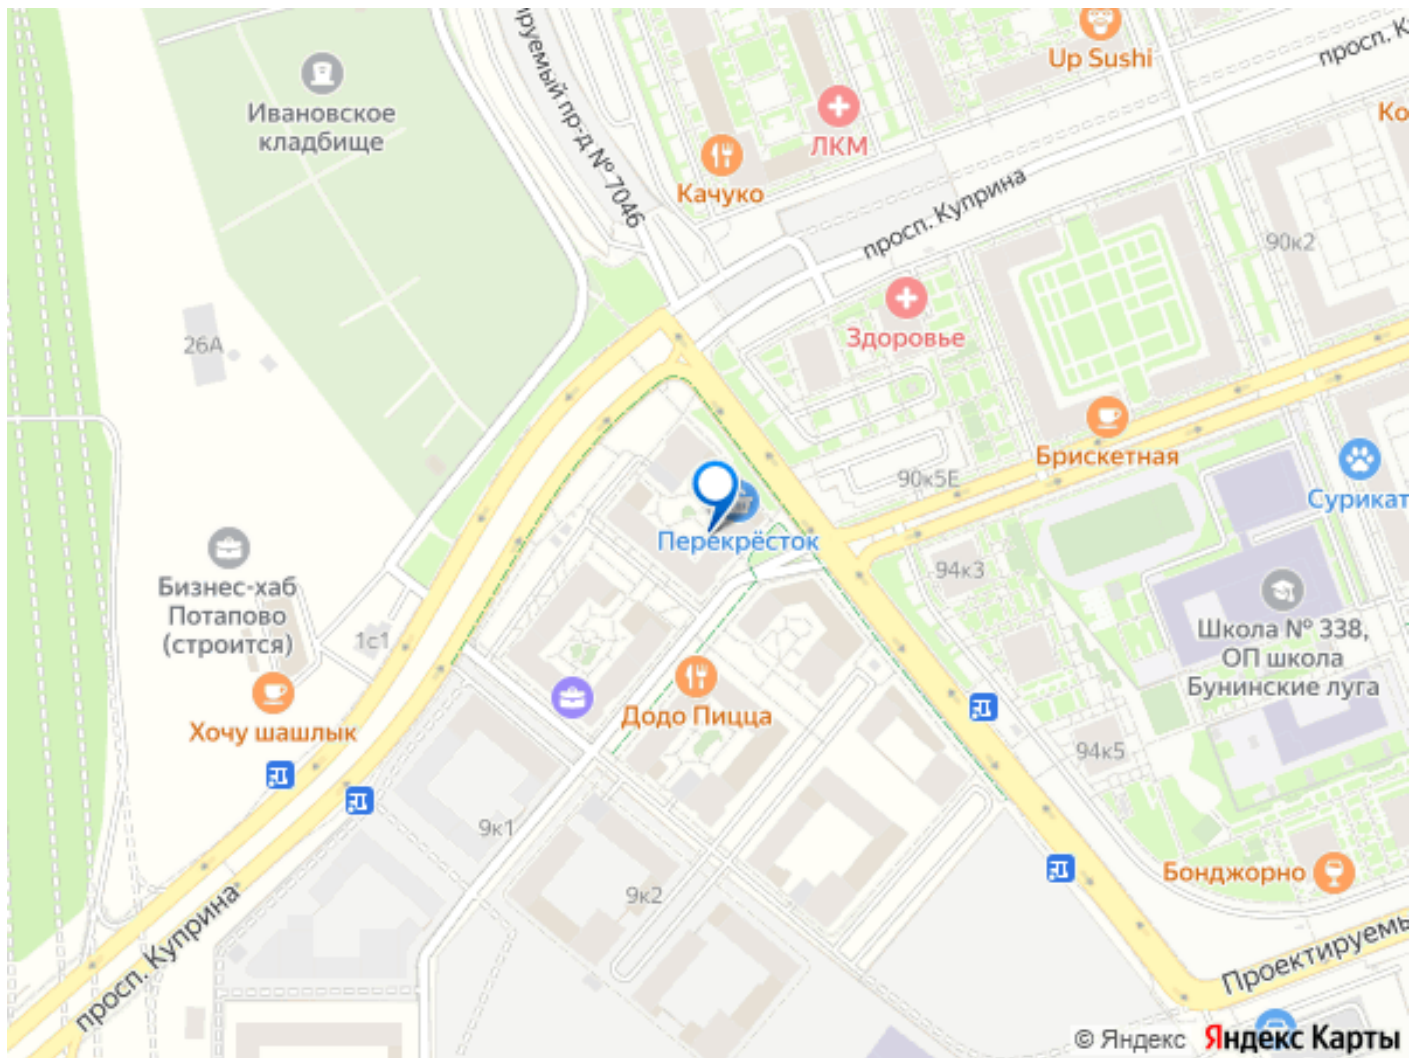

Квартира в новостройке

да

Покупка в ипотеку

да

возможна ипотека

Описание

для заметок

Студия в ЖК Бунинские кварталы, очередь 1 (застройщик А101. Москва) расположенном в районе Новая Москва. Высота потолков 2.8 м. Общая площадь балконов/лоджий 3.6 кв.м. Неподалёку расположены станции метро Бунинская аллея, Новомосковская (1л), Потапово, Новомосковская (16л). Жилой комплекс представлен как комплексная застройка монолитными домами переменной этажности: от 9 до 22 этажей. Дома отличаются выразительная, динамическая пластика фасадов со смещением элементов отделки, сочетание контрастных тонов и большое количество остекления. В дизайнерских входных группах предусмотрены зона ожидания, санузел, лапомойки и места для хранения колясок. В ЖК предложено множество планировочных решений: в наличии квартиры, как классического типа, так и европланировки. Квартиры сдаются без отделки и подчистовой отделкой, увеличенными окнами. Высота потолка зависит от класса дома, варьируется от 2,8-3,1 м. В закрытых дворах жилого комплекса расположены детские и спортивные площадки, спроектированы места для отдыха. На территории комплекса запроектированы детский сад на 240 мест и образовательный комплекс, включающий школу на 1 100 учеников и детский сад на 300 мест. На первых этажах домов расположены коммерческие помещения, а для владельцев автомобилей предусмотрен подземный паркинг с прямым доступом на лифте. Проект расположен в районе Новая Москва. В пешей доступности находятся Ивановский пруд, Потаповские пруды, крытый каток МИЦ Арена, фитнес клуб, ландшафтный парк Южное Бутово, магазины, школы и детские сады. Метро Бунинская Аллея находится в 10 минутах транспортом.