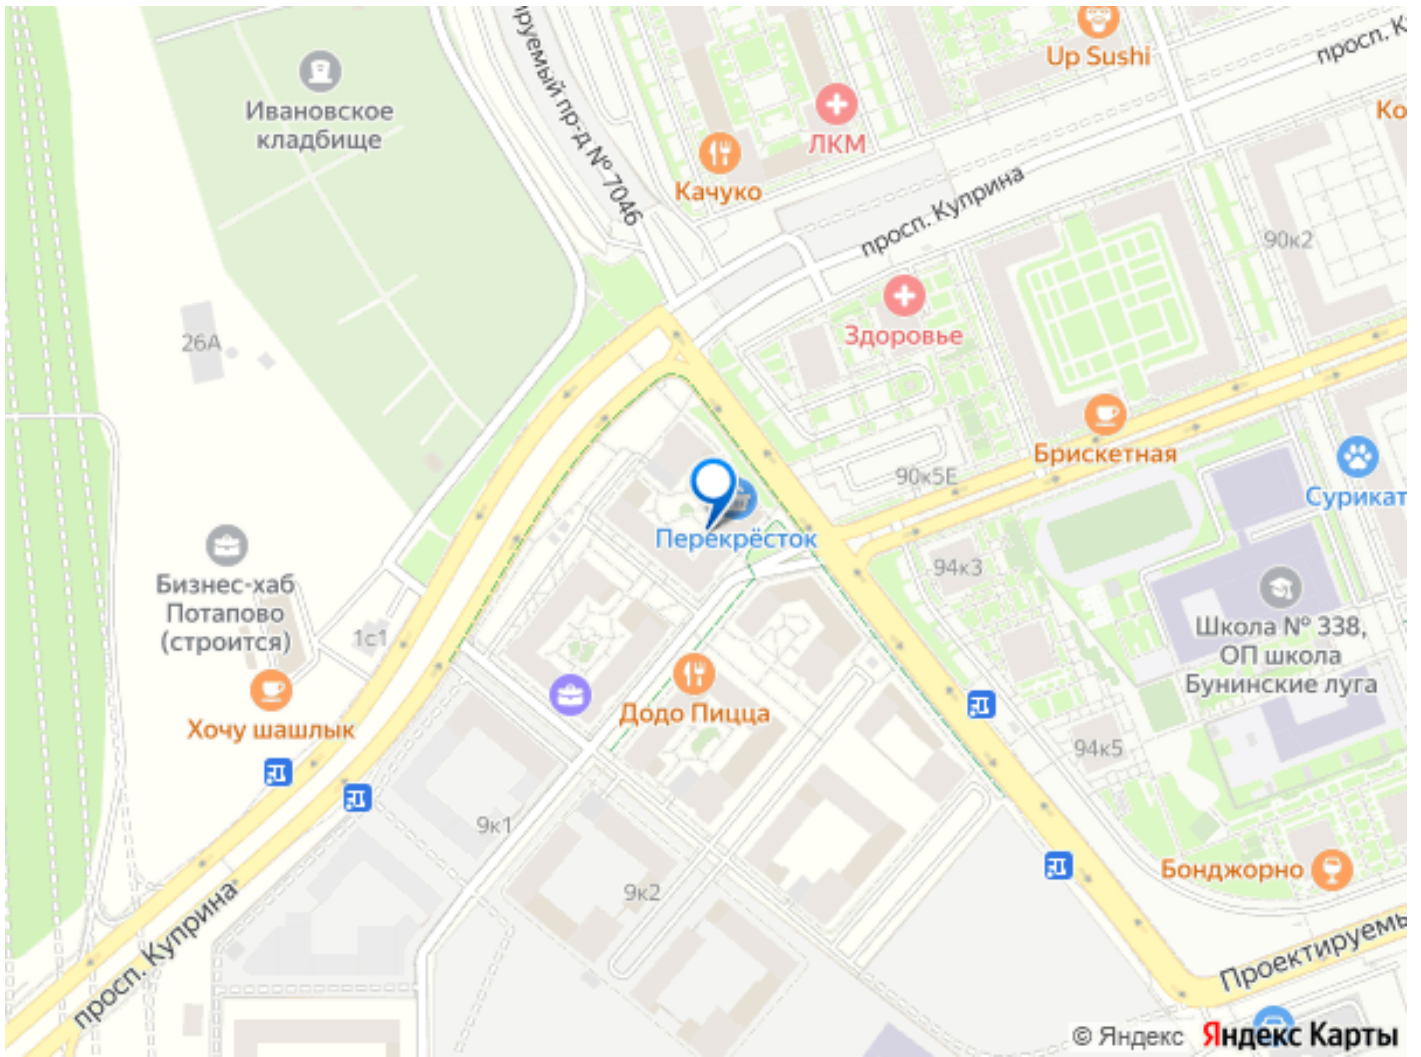

Move.ru - вся недвижимость России