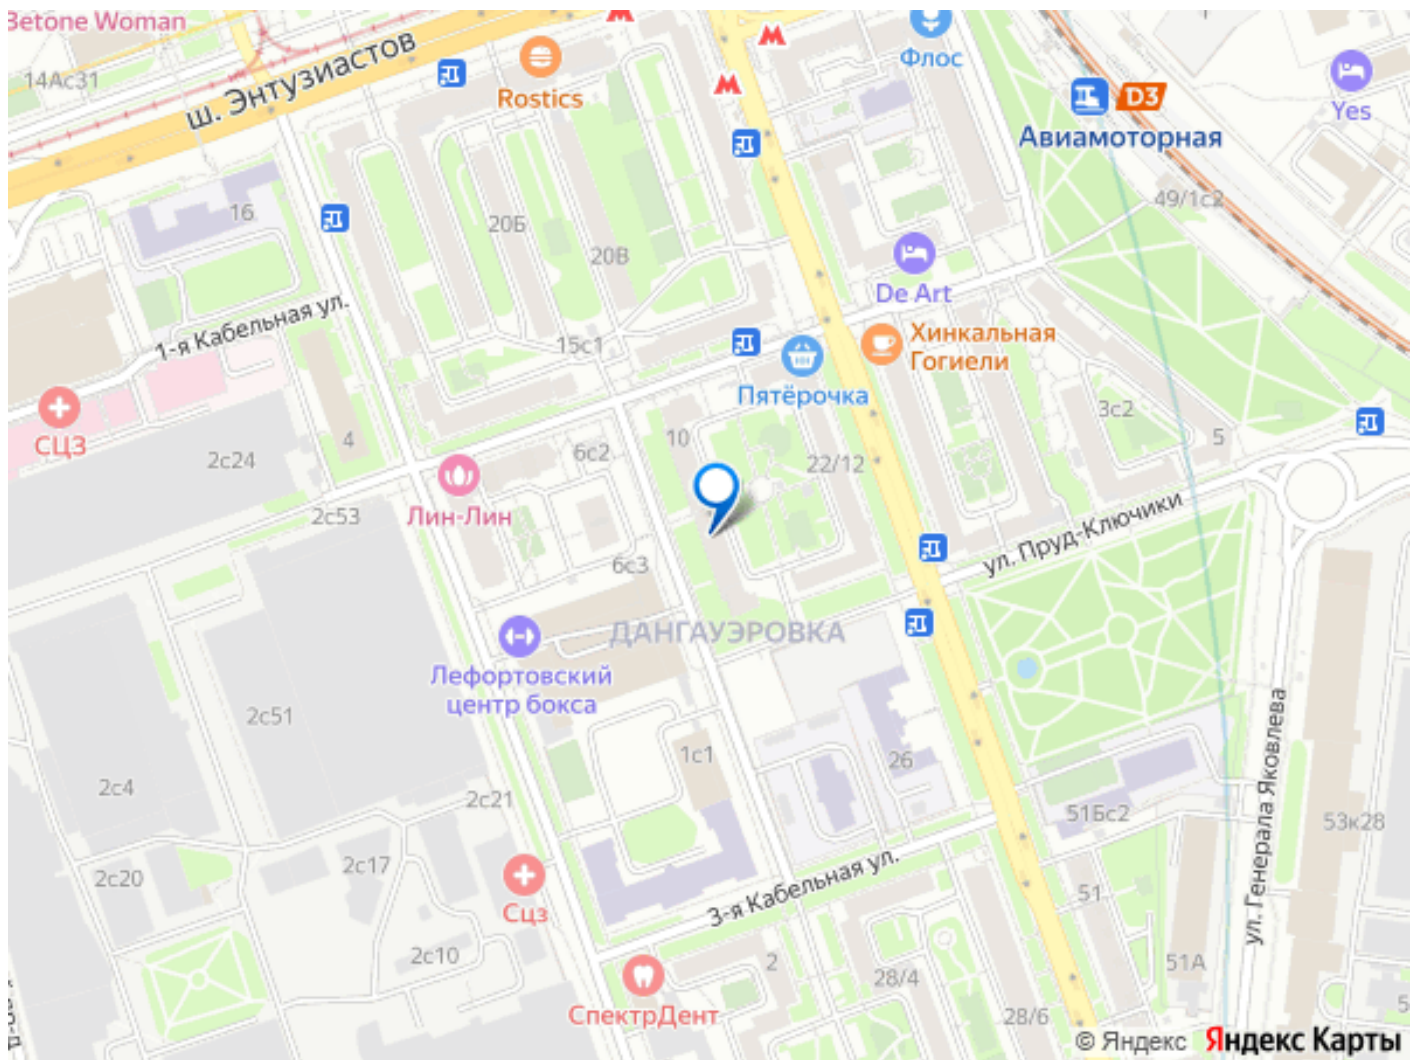

Move.ru - вся недвижимость России