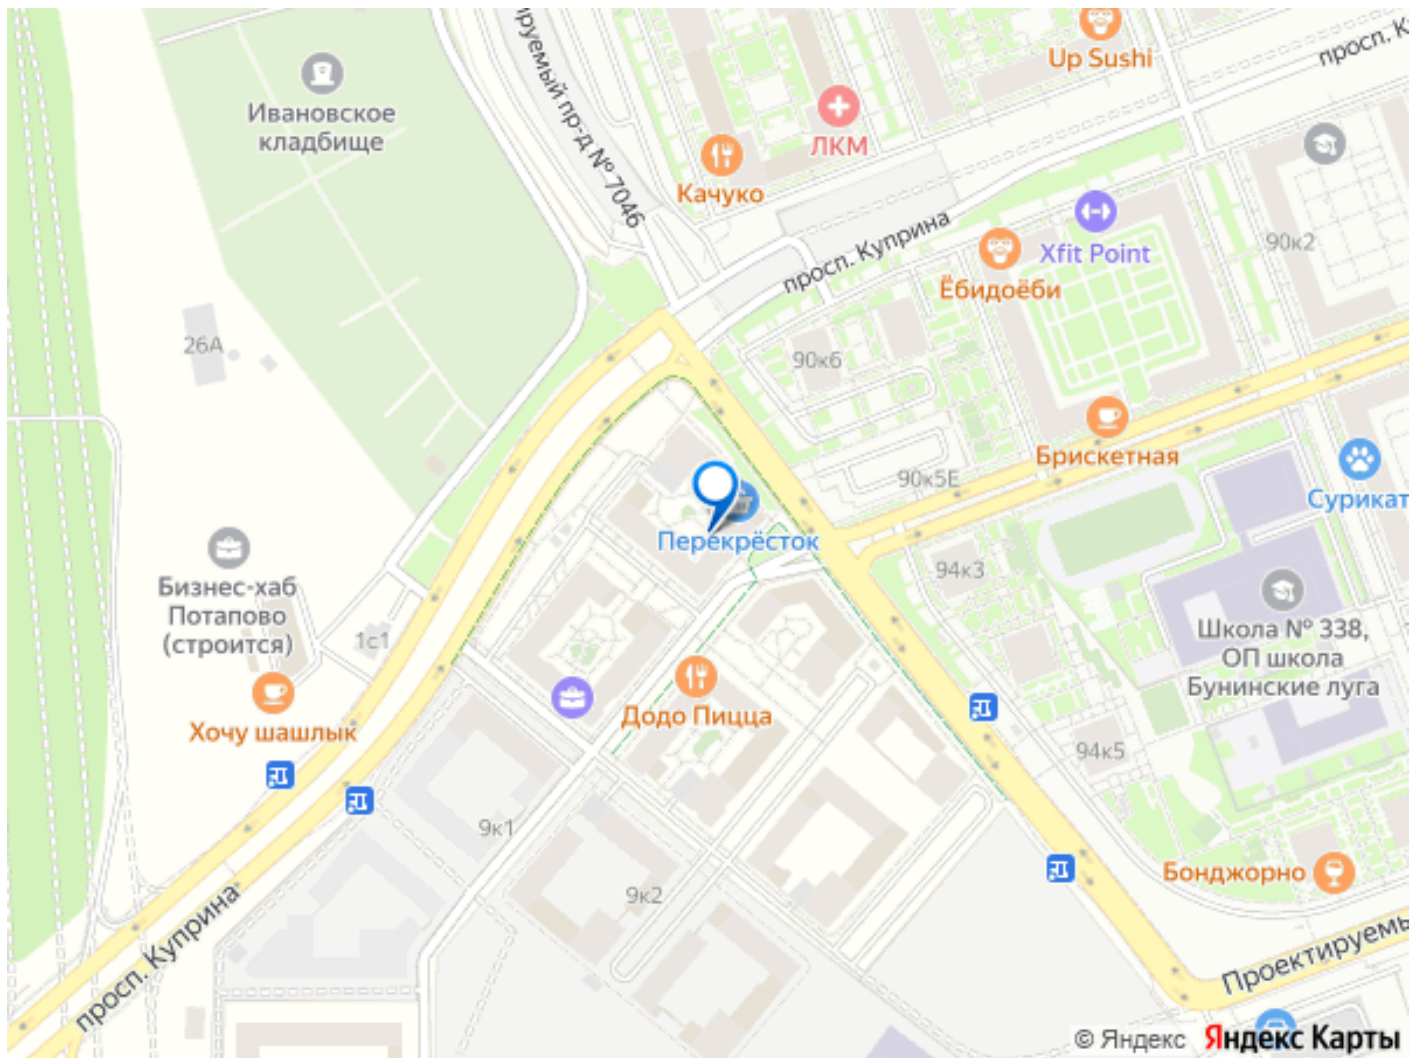

Квартира в новостройке

да

Покупка в ипотеку

да

возможна ипотека

Описание

для заметок

Студия в ЖК Бунинские кварталы, очередь 1 (застройщик А101. Москва) расположенном в районе Новая Москва. Высота потолков 3.25 м. Общая площадь балконов/лоджий 2.8 кв.м. Неподалёку расположены станции метро Бунинская аллея, Новомосковская (1л), Потапово, Новомосковская (16л). Жилой комплекс представлен как комплексная застройка монолитными домами переменной этажности: от 9 до 22 этажей. Дома отличаются выразительная, динамическая пластика фасадов со смещением элементов отделки, сочетание контрастных тонов и большое количество остекления. В дизайнерских входных группах предусмотрены зона ожидания, санузел, лапомойки и места для хранения колясок. В ЖК предложено множество планировочных решений: в наличии квартиры, как классического типа, так и европланировки. Квартиры сдаются без отделки и подчистовой отделкой, увеличенными окнами. Высота потолка зависит от класса дома, варьируется от 2,8-3,1 м. В закрытых дворах жилого комплекса расположены детские и спортивные площадки, спроектированы места для отдыха. На территории комплекса запроектированы детский сад на 240 мест и образовательный комплекс, включающий школу на 1 100 учеников и детский сад на 300 мест. На первых этажах домов расположены коммерческие помещения, а для владельцев автомобилей предусмотрен подземный паркинг с прямым доступом на лифте. Проект расположен в районе Новая Москва. В пешей доступности находятся Ивановский пруд, Потаповские пруды, крытый каток МИЦ Арена, фитнес клуб, ландшафтный парк Южное Бутово, магазины, школы и детские сады. Метро Бунинская Аллея находится в 10 минутах транспортом.