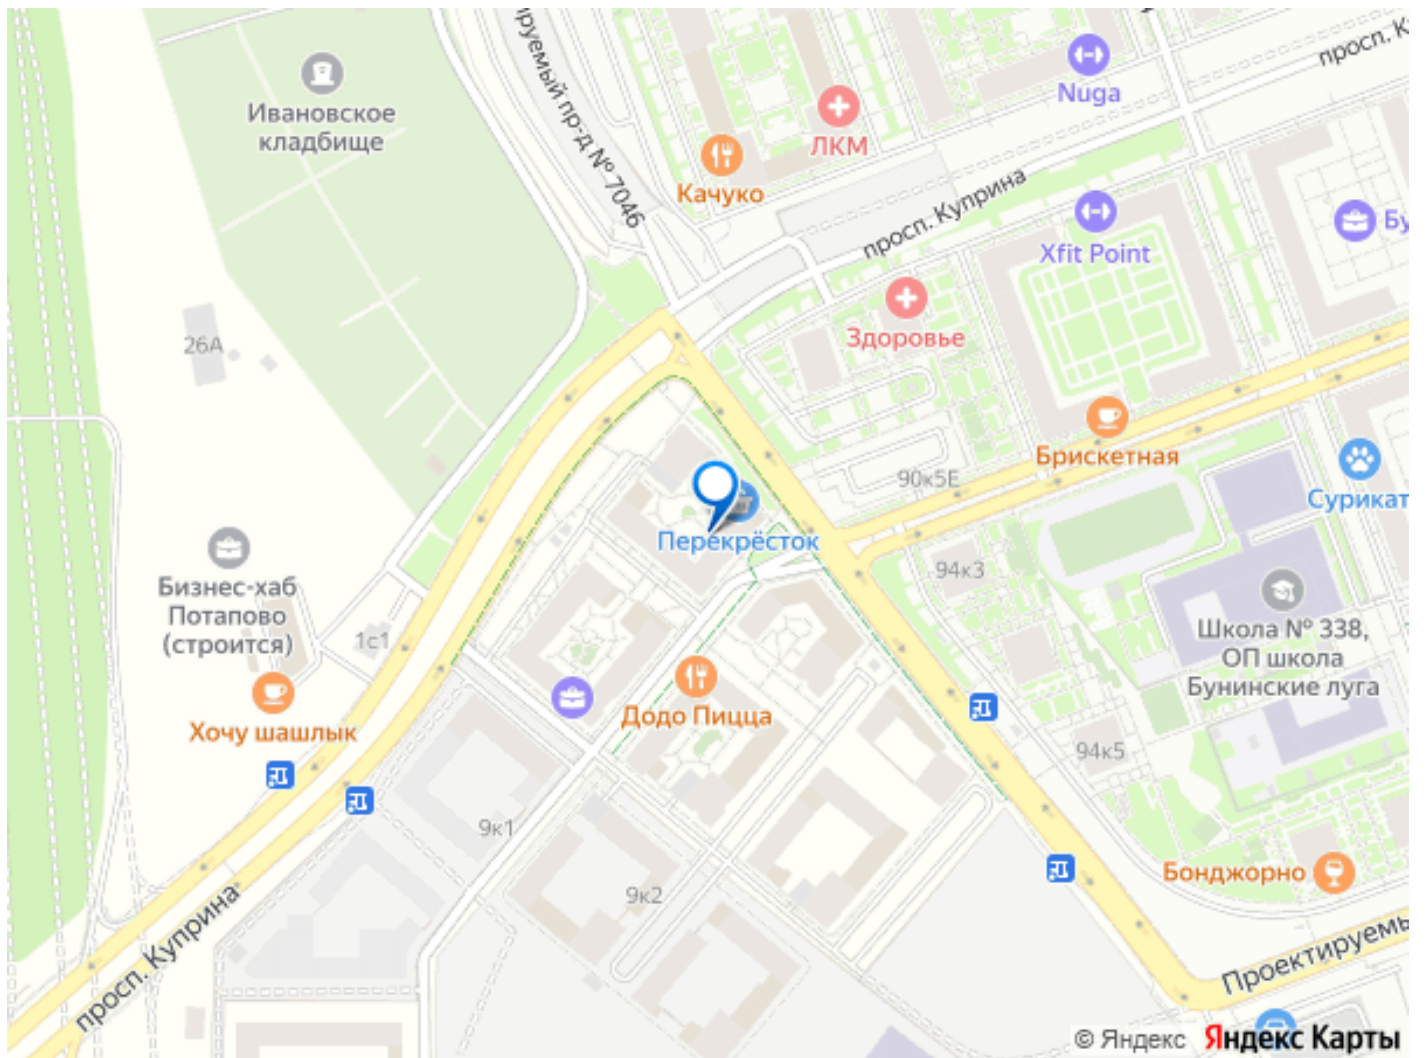

Квартира в новостройке

да

Покупка в ипотеку

да

возможна ипотека

Описание

для заметок

Студия в ЖК Бунинские кварталы, очередь 1 (застройщик А101. Москва) расположенном в районе Новая Москва. Высота потолков 2.8 м. Общая площадь балконов/лоджий 2.6 кв.м. Неподалёку расположены станции метро Бунинская аллея, Новомосковская (1л), Потапово, Новомосковская (16л). Жилой комплекс представлен как комплексная застройка монолитными домами переменной этажности: от 9 до 22 этажей. Дома отличаются выразительная, динамическая пластика фасадов со смещением элементов отделки, сочетание контрастных тонов и большое количество остекления. В дизайнерских входных группах предусмотрены зона ожидания, санузел, лапомойки и места для хранения колясок. В ЖК предложено множество планировочных решений: в наличии квартиры, как классического типа, так и европланировки. Квартиры сдаются без отделки и подчистовой отделкой, увеличенными окнами. Высота потолка зависит от класса дома, варьируется от 2,8-3,1 м. В закрытых дворах жилого комплекса расположены детские и спортивные площадки, спроектированы места для отдыха. На территории комплекса запроектированы детский сад на 240 мест и образовательный комплекс, включающий школу на 1 100 учеников и детский сад на 300 мест. На первых этажах домов расположены коммерческие помещения, а для владельцев автомобилей предусмотрен подземный паркинг с прямым доступом на лифте. Проект расположен в районе Новая Москва. В пешей доступности находятся Ивановский пруд, Потаповские пруды, крытый каток МИЦ Арена, фитнес клуб, ландшафтный парк Южное Бутово, магазины, школы и детские сады. Метро Бунинская Аллея находится в 10 минутах транспортом.