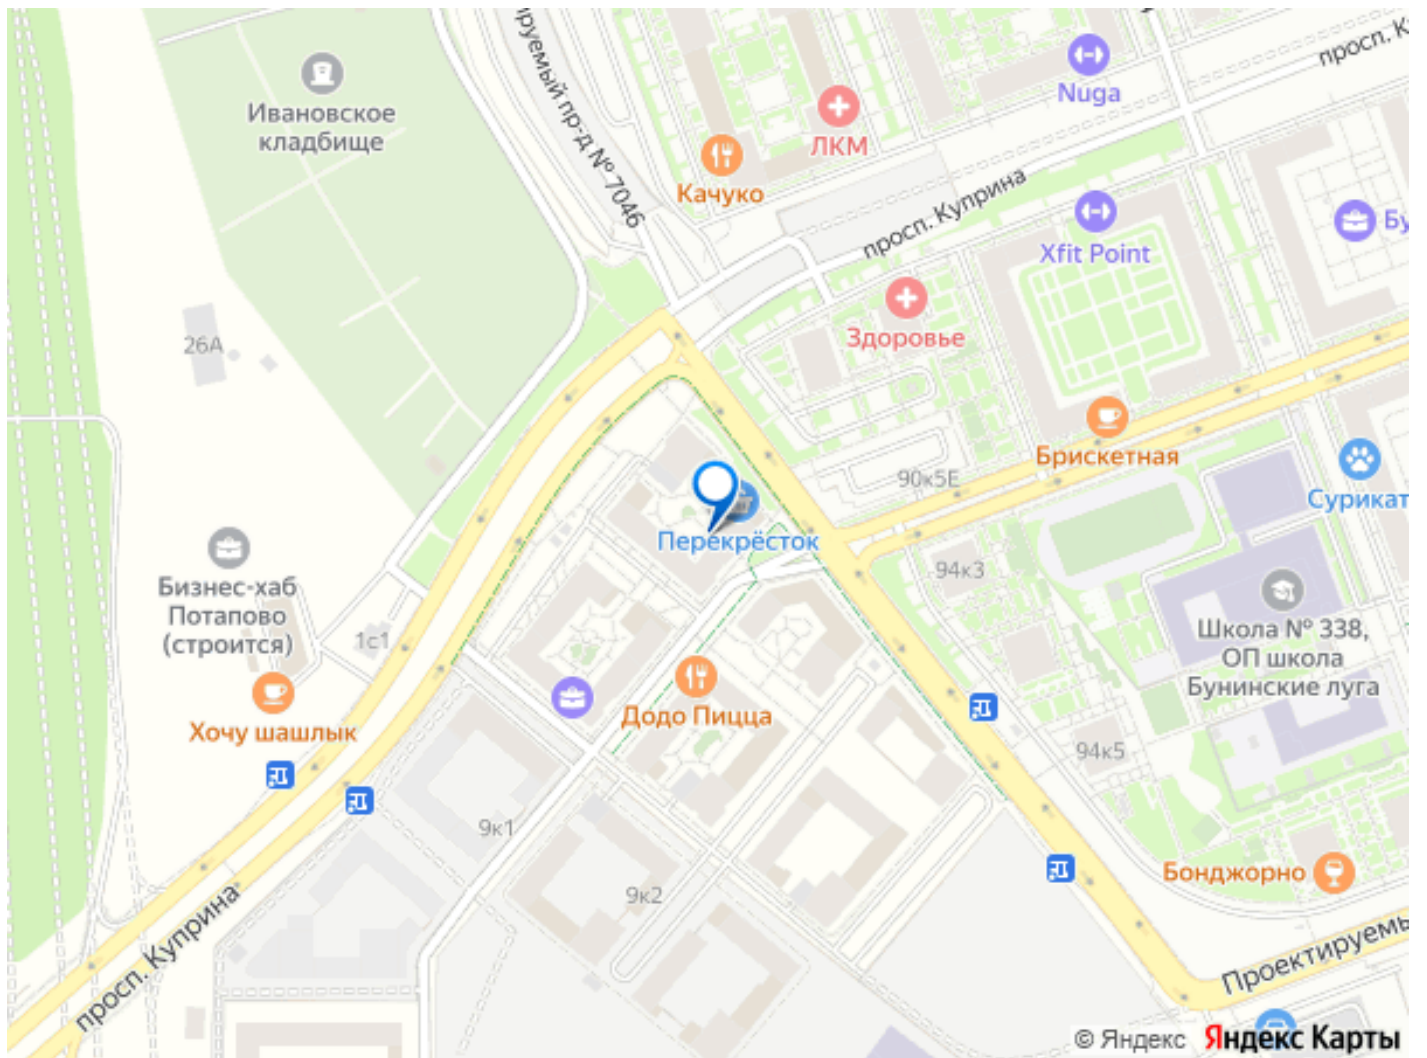

Квартира в новостройке

да

Покупка в ипотеку

да

возможна ипотека

Описание

для заметок

Студия в ЖК Бунинские кварталы, очередь 1 (застройщик А101. Москва) расположенном в районе Новая Москва. Высота потолков 2.8 м. Общая площадь балконов/лоджий 2.8 кв.м. Неподалёку расположены станции метро Бунинская аллея, Новомосковская (1л), Потапово, Новомосковская (16л). Жилой комплекс представлен как комплексная застройка монолитными домами переменной этажности: от 9 до 22 этажей. Дома отличаются выразительная, динамическая пластика фасадов со смещением элементов отделки, сочетание контрастных тонов и большое количество остекления. В дизайнерских входных группах предусмотрены зона ожидания, санузел, лапомойки и места для хранения колясок. В ЖК предложено множество планировочных решений: в наличии квартиры, как классического типа, так и европланировки. Квартиры сдаются без отделки и подчистовой отделкой, увеличенными окнами. Высота потолка зависит от класса дома, варьируется от 2,8-3,1 м. В закрытых дворах жилого комплекса расположены детские и спортивные площадки, спроектированы места для отдыха. На территории комплекса запроектированы детский сад на 240 мест и образовательный комплекс, включающий школу на 1 100 учеников и детский сад на 300 мест. На первых этажах домов расположены коммерческие помещения, а для владельцев автомобилей предусмотрен подземный паркинг с прямым доступом на лифте. Проект расположен в районе Новая Москва. В пешей доступности находятся Ивановский пруд, Потаповские пруды, крытый каток МИЦ Арена, фитнес клуб, ландшафтный парк Южное Бутово, магазины, школы и детские сады. Метро Бунинская Аллея находится в 10 минутах транспортом.