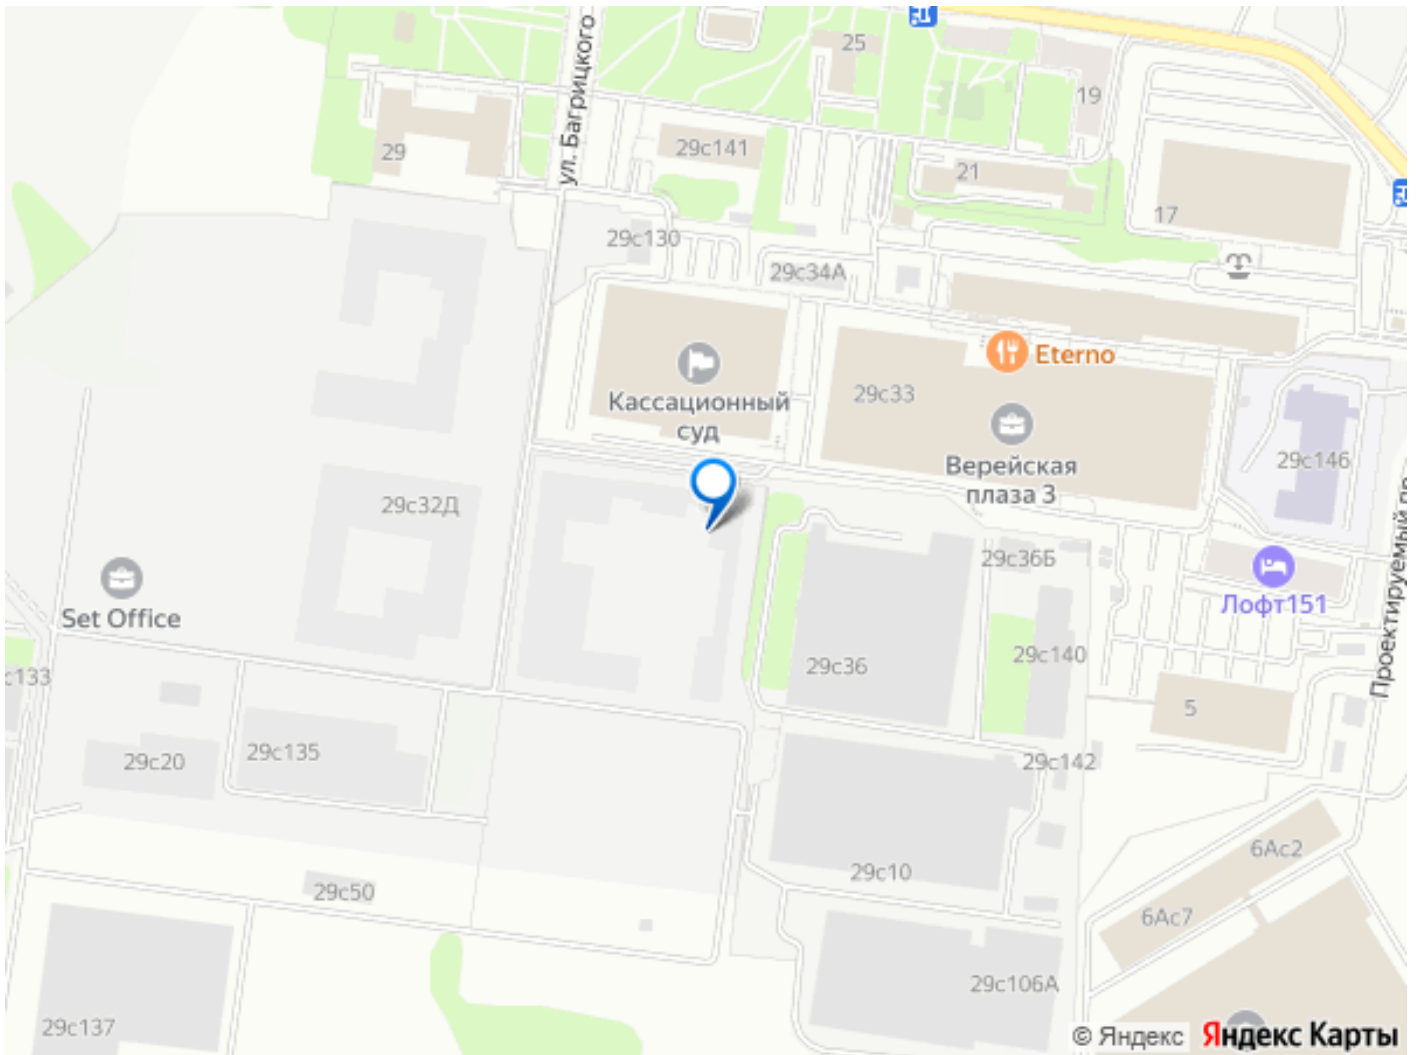

Move.ru - вся недвижимость России