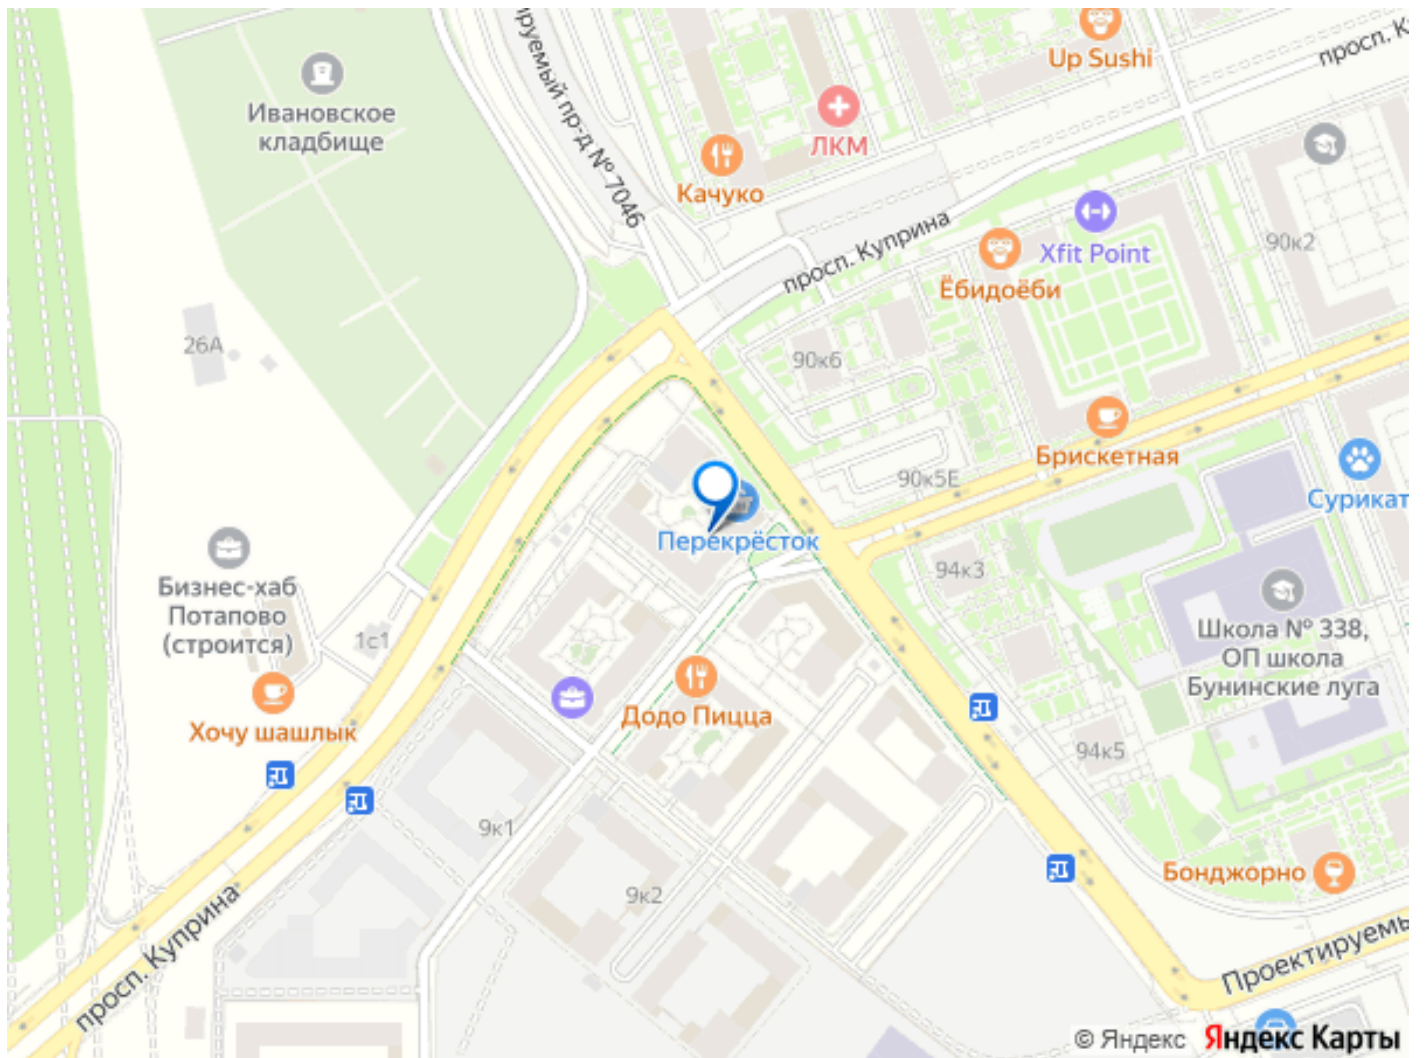

Покупка в ипотеку

да

возможна ипотека

Описание

ДЛЯ ЗАМЕТОК

Студия в ЖК Бунинские кварталы, очередь 1 (застройщик А101. Москва) расположенном в районе Новая Москва. Высота потолков 2.8 м. Общая площадь балконов/лоджий 2.6 кв.м. Неподалёку расположены станции метро Бунинская аллея, Новомосковская (1л), Потапово, Новомосковская (16л). Жилой комплекс представлен как комплексная застройка монолитными домами переменной этажности: от 9 до 22 этажей. Дома отличаются выразительная, динамическая пластика фасадов со смещением элементов отделки, сочетание контрастных тонов и большое количество остекления. В дизайнерских входных группах предусмотрены зона ожидания, санузел, лапомойки и места для хранения колясок. В ЖК предложено множество планировочных решений: в наличии квартиры, как классического типа, так и европланировки. Квартиры сдаются без отделки и подчистовой отделкой, увеличенными окнами. Высота потолка зависит от класса дома, варьируется от 2,8-3,1 м. В закрытых дворах жилого комплекса расположены детские и спортивные площадки, спроектированы места для отдыха. На территории комплекса запроектированы детский сад на 240 мест и образовательный комплекс, включающий школу на 1 100 учеников и детский сад на 300 мест. На первых этажах домов расположены коммерческие помещения, а для владельцев автомобилей предусмотрен подземный паркинг с прямым доступом на лифте. Проект расположен в районе Новая Москва. В пешей доступности находятся Ивановский пруд, Потаповские пруды, крытый каток МИЦ Арена, фитнес клуб, ландшафтный парк Южное Бутово, магазины, школы и детские сады. Метро Бунинская Аллея находится в 10 минутах транспортом.