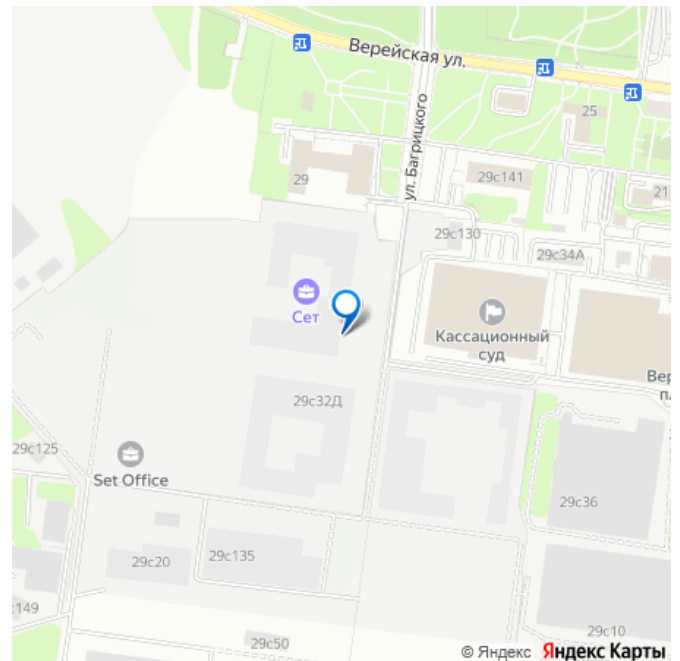

🕒 Создано: 06.03.2026 в 02:54

Обновлено: 12.04.2026 в 12:53

MR, MR

79230755805

18 788 400 ₹

Округ

[ЗАО, Можайский район](#)

для заметок

Квартира

Высота потолков

2.85 м

Жилая площадь

8.6 м²

Общая площадь

24 м²

Этаж

19/59

Детали объекта

Тип сделки

Продам

Раздел

[Квартиры](#)

Вид из окна

на улицу

Ремонт

без отделки

Квартира в новостройке

да

Год сдачи

3 квартал 2028 г.

Покупка в ипотеку