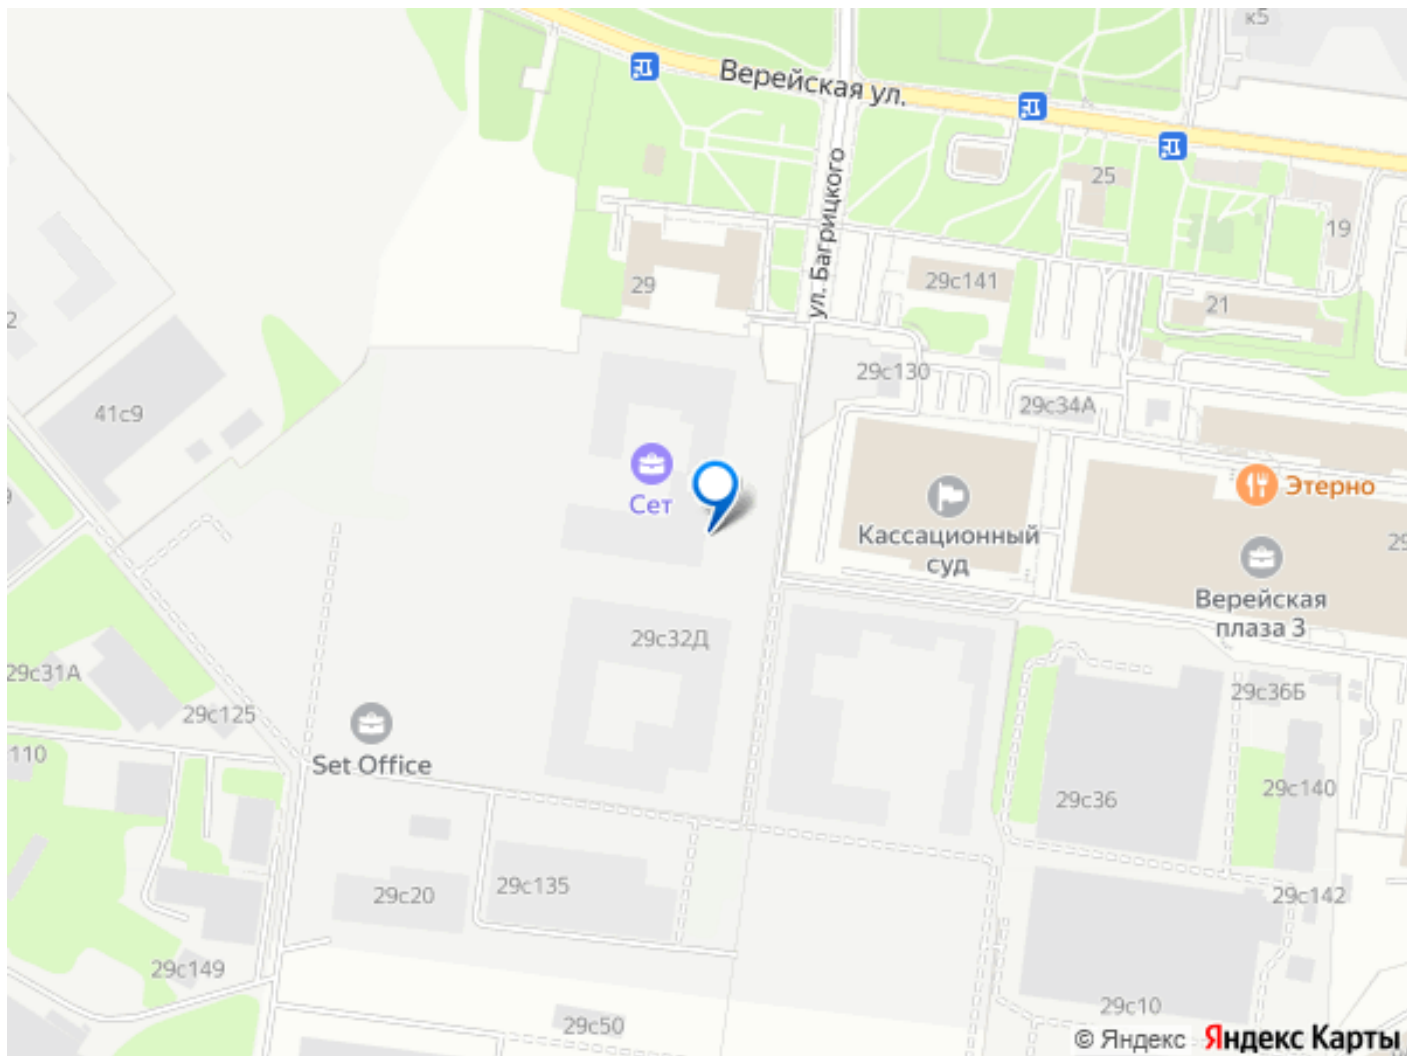

Move.ru - вся недвижимость России