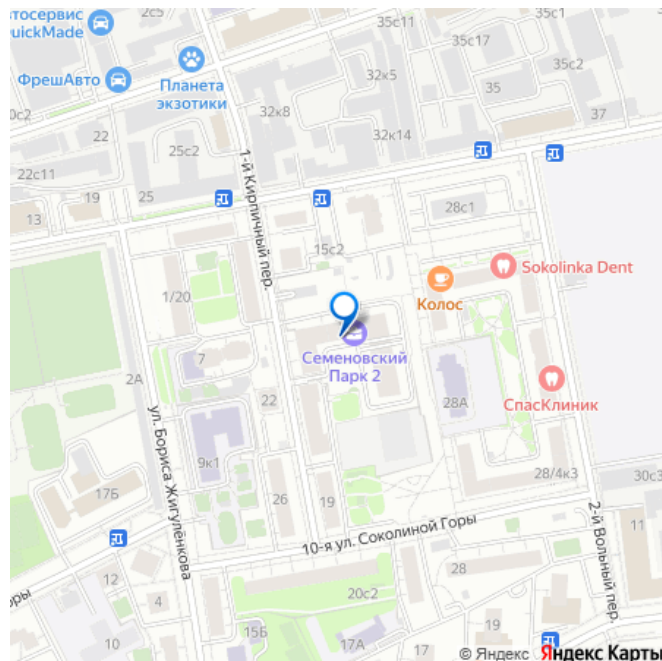

## Описание

Студия в ЖК Семеновский парк 2, очередь 1

<https://move.ru/objects/9293571725>

**MOVE Брокер, РГ-Девелопмент**

**+7 (495) 127-65-74**

для заметок

(застройщик РГ-Девелопмент)

расположенном в районе Соколиная гора.