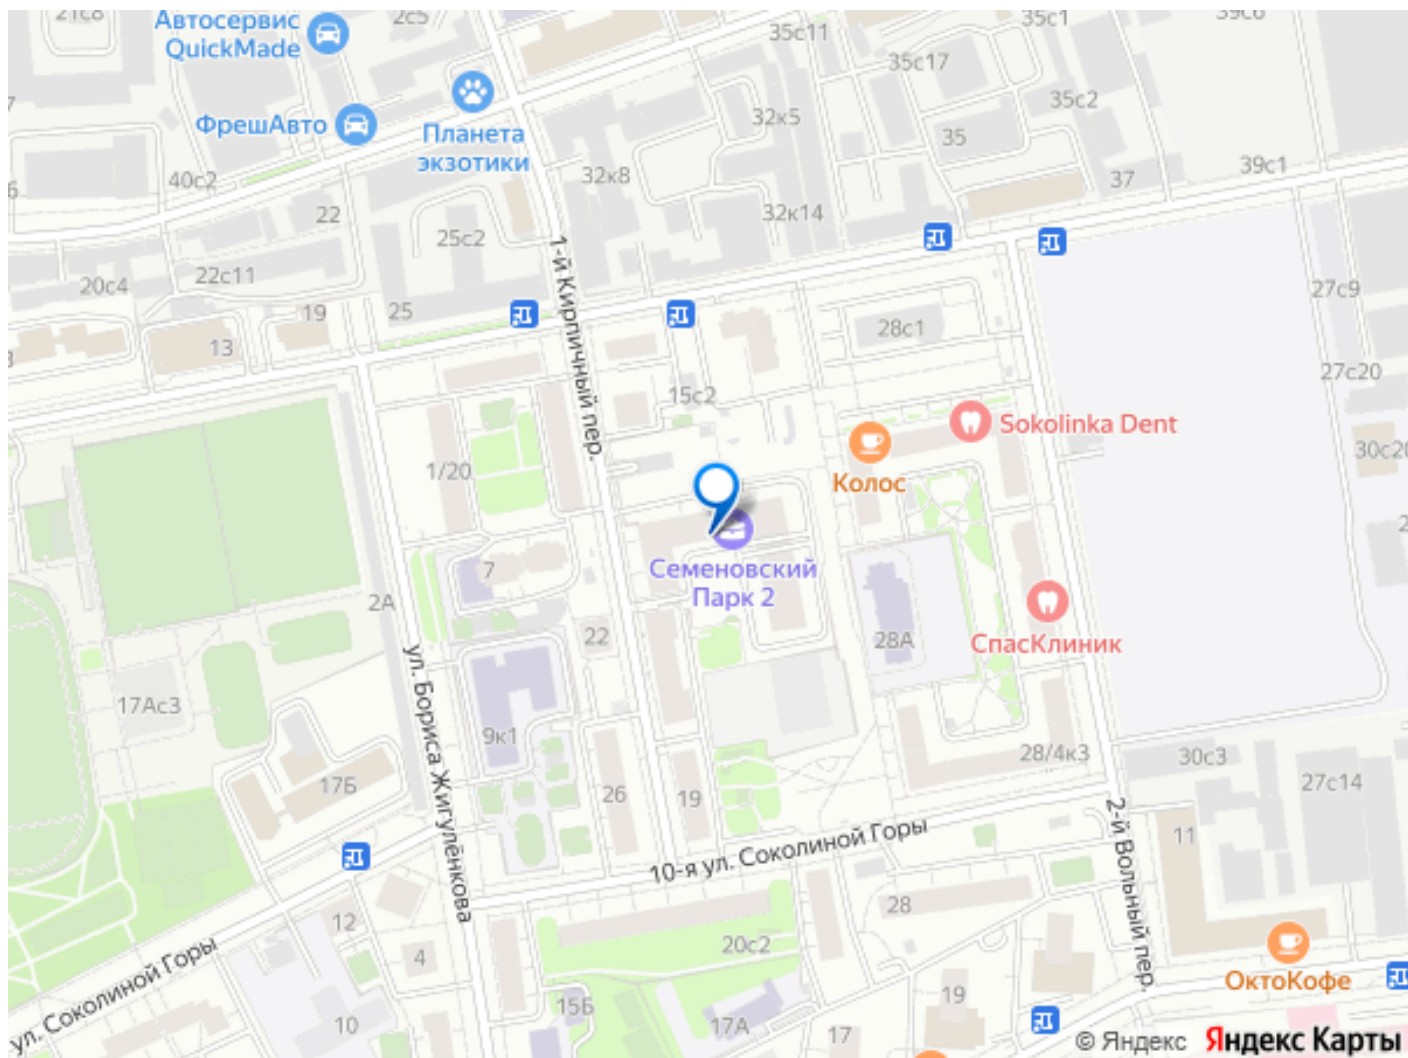

Move.ru - вся недвижимость России