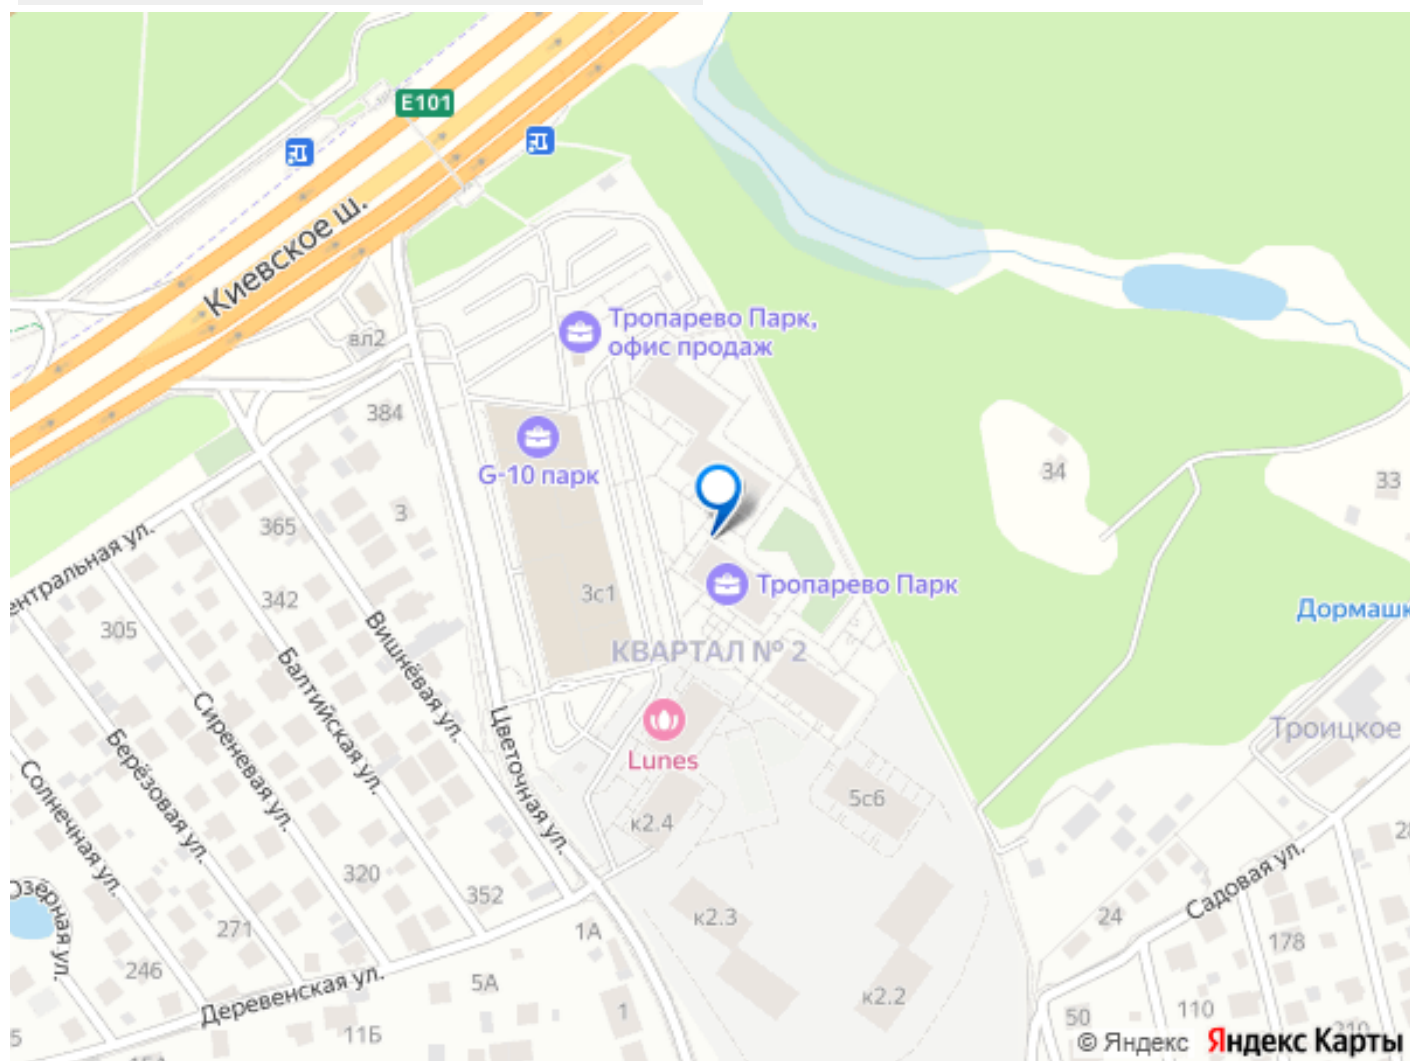

доступности — остановка Дудкино, от которой ходят автобусы и маршрутки до метро Юго-Западная, платформы Переделкино и 5-го микрорайона Солнцево.

Move.ru - вся недвижимость России