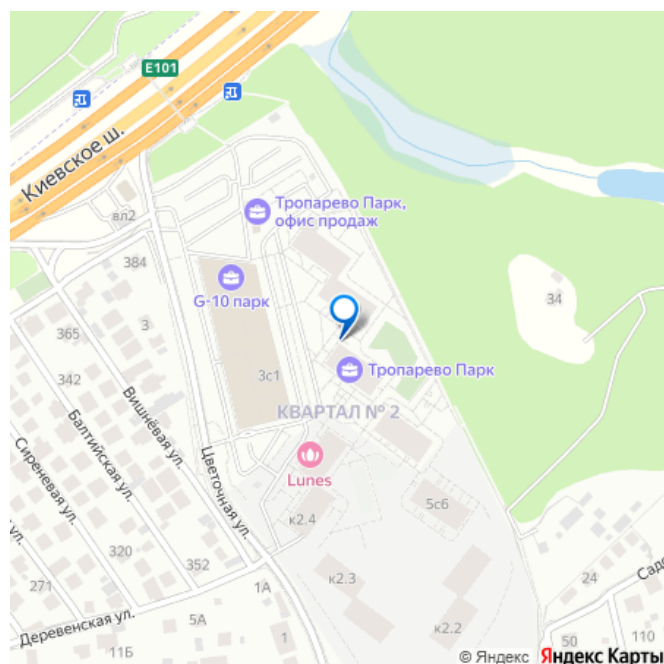

🕒 Создано: 21.10.2025 в 11:09

🔄 Обновлено: 14.04.2026 в 10:50

MOVE Брокер, ГК Самолет. Москва

+7 (495) 127-65-74

Москва, деревня Дудкино, 2.3

10 775 397 ₺

Москва, деревня Дудкино, 2.3

Округ

[ЗАО, район Тропарёво-Никулино](#)

Квартира

Высота потолков

3.1 м

Жилая площадь

17.28 м²

Общая площадь

25.93 м²

Этаж

23/23

Детали объекта

Тип сделки

Продам

Раздел

[Квартиры](#)

Ремонт

с отделкой

Квартира в новостройке

да

Покупка в ипотеку

да

возможна ипотека

для заметок