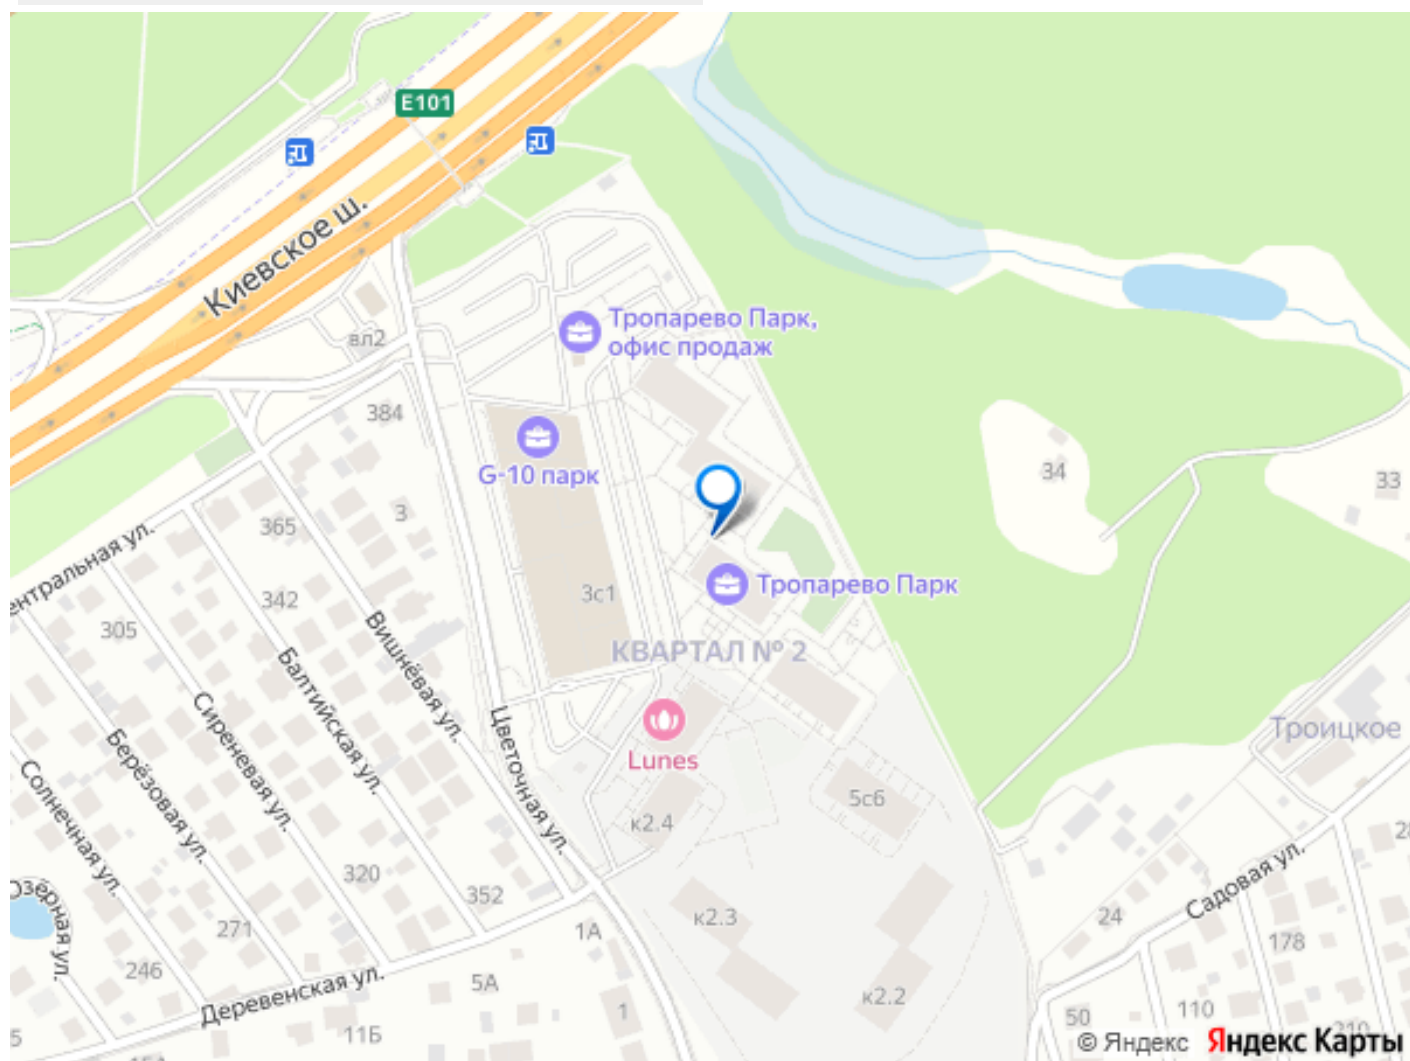

доступности — остановка Дудкино, от которой ходят автобусы и маршрутки до метро Юго-Западная, платформы Переделкино и 5-го микрорайона Солнцево.

Move.ru - вся недвижимость России