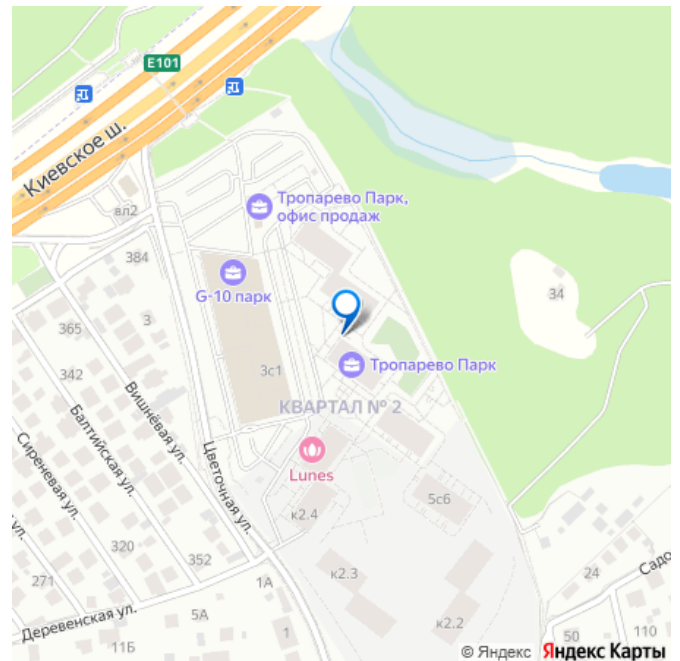

🕒 Создано: 28.10.2025 в 11:45

🔄 Обновлено: 05.04.2026 в 11:00

MOVE Брокер, ГК Самолет. Москва

+7 (495) 127-65-74

Москва, деревня Дудкино, 2.3

10 899 194 ₺

Москва, деревня Дудкино, 2.3

Округ

[ЗАО, район Тропарёво-Никулино](#)

Квартира

Высота потолков

2.87 м

Жилая площадь

17.28 м²

Общая площадь

25.93 м²

Этаж

17/23

Детали объекта

Тип сделки

Продам

Раздел

[Квартиры](#)

Ремонт

с отделкой

Квартира в новостройке

да

Покупка в ипотеку

да

возможна ипотека

для заметок