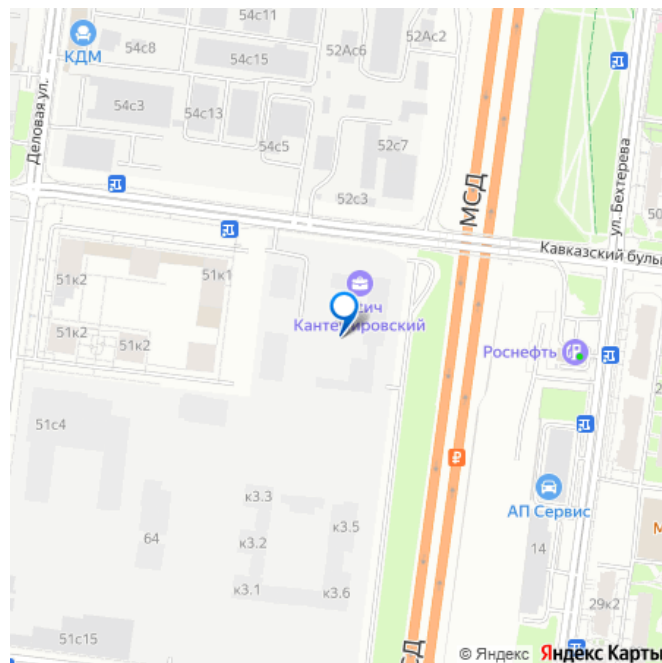

Студия в ЖК Кантемировский, очередь 1 (застройщик Концерн Русич) расположенном в районе Царицыно. Высота потолков 2.72 м. Неподалёку расположены станции метро Кантемировская, Царицыно (2л). Жилой комплекс состоит из 6 корпусов переменной этажности от 17 до 32 этажей. Дома построены по кирпично-монолитной технологии, вентилируемые фасады облицованы окрашенными металлокассетами и цветной бетонной плиткой. В проекте представлены квартиры со стандартными и европланировками, кроме того предусмотрены современные мастер-спальни. Квартиры передаются без отделки, высота потолков составляет 2,72 м. На территории комплекса организована концепция многоуровневого ландшафтного дизайна. Она включает в себя арт-объекты, озеленение, спортивные площадки, пешеходный фонтан, аллеи и бульвары. Жителям доступны зоны со столиками для пикника, уютные места для отдыха, детские площадки с безопасным оборудованием, уединенные воркаут-площадки для занятий спортом. На территории построены 2 детских сада на 400 мест и средняя школа на 900 учащихся. Для автовладельцев предусмотрен подземный паркинг с кладовыми помещениями. На первых этажах жилых зданий запроектированы коммерческие пространства. Проект расположен в районе Царицыно. В 5-10 минутах пешком доступны медицинские и образовательные учреждения, торговые комплексы, магазины и парк Сосенки. Станции метро Кантемировская и Царицыно находятся в 15 и 20 минутах пешком соответственно. В соседних кварталах работают спортивные клубы, шахматный клуб, школа айкидо и айки-дзюдзюцу. Рядом находится выезд на