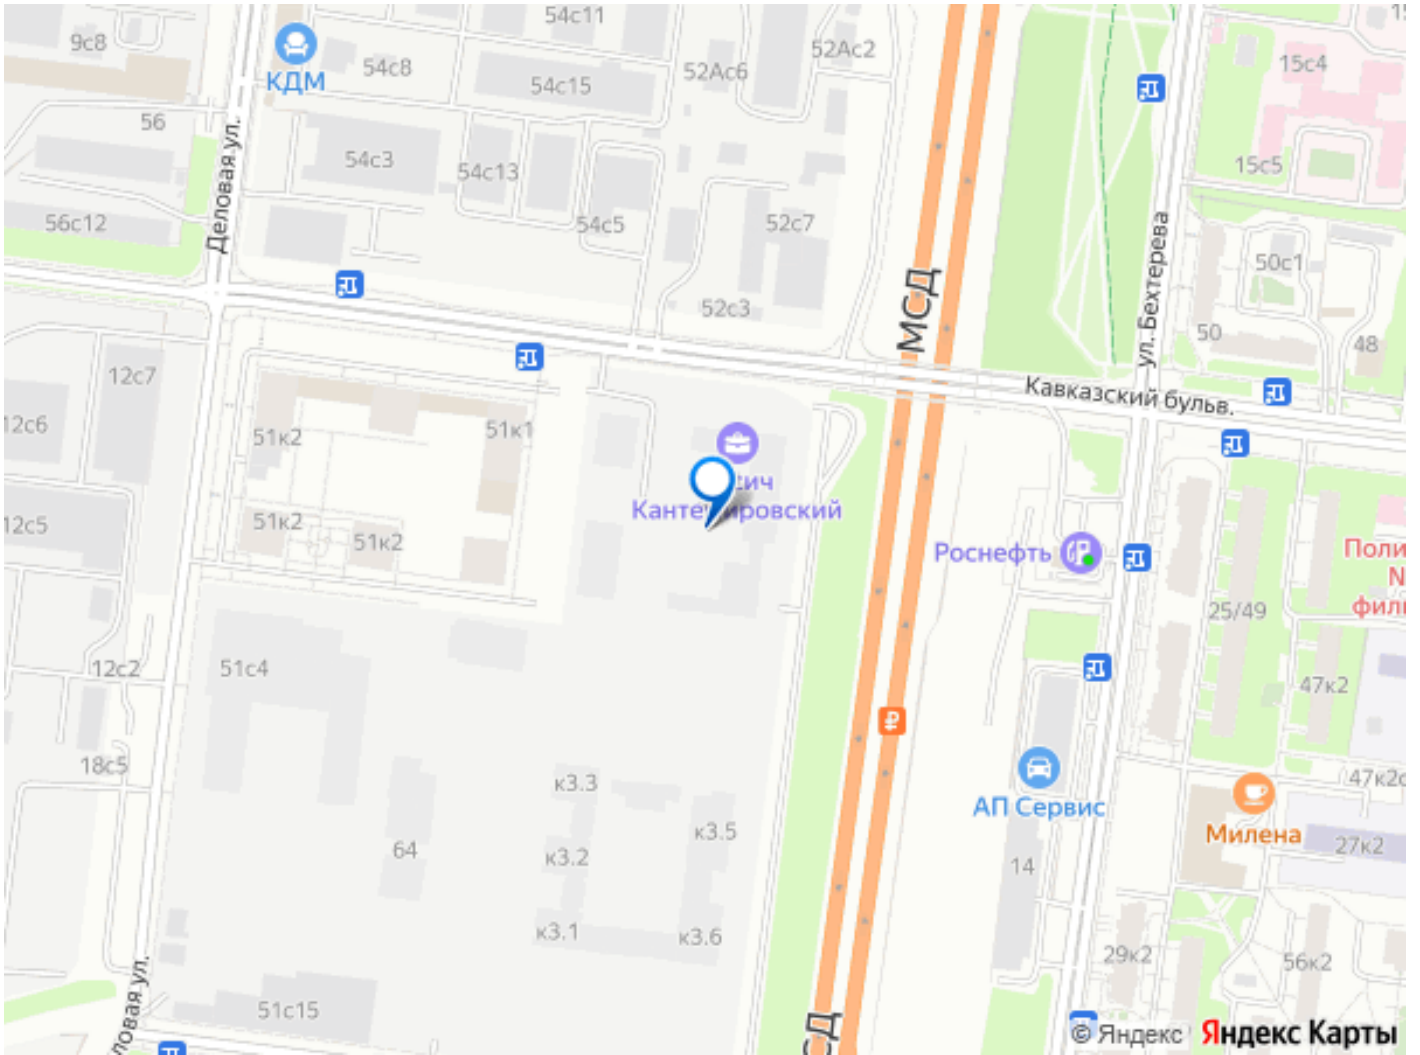

Move.ru - вся недвижимость России