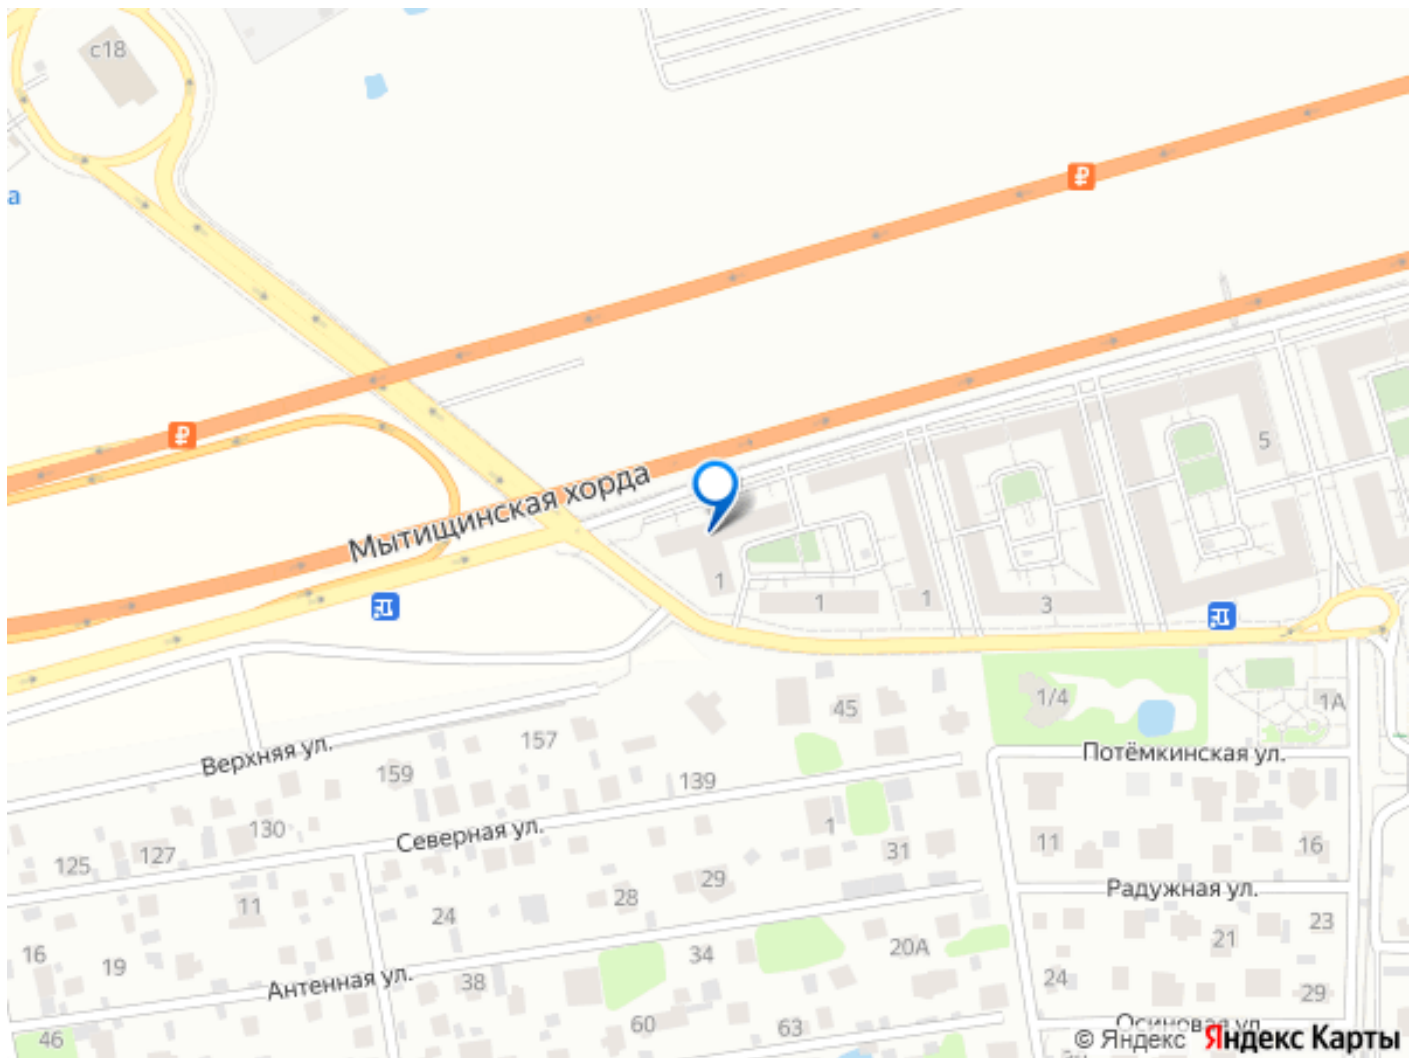

<https://move.ru/objects/9292947084>

Москвинова Наталья, «Градомир» -

лучший подбор недвижимости

89251234567

для заметок

так и для инвестиции под аренду. ЖК «Императорские Мытищи» — современный жилой район с развитой инфраструктурой и комфортной средой для жизни. В шаговой доступности находятся автобусная остановка, детские сады и школа, стадион с футбольным полем, волейбольной и баскетбольной площадками, тренажёрные и детские площадки. Рядом расположены продуктовые магазины и магазины со всеми необходимыми товарами, в том числе со стройматериалами, аптеки, кофейни и кафе, пункты выдачи заказов. В районе работают два медицинских центра — частный и государственный. Для прогулок и отдыха рядом находится благоустроенный Мытищинский лесопарк с прогулочными дорожками, лыжнёй и площадкой для выгула собак. Неподалёку расположено Клязьминское водохранилище — отличное место для отдыха на природе. На территории комплекса предусмотрены детские и спортивные площадки, работают магазины, кофейни и другие сервисы. Также есть закрытые охраняемые парковки. Удобная транспортная доступность: 12 км до МКАД по Осташковскому шоссе и 13 км по Алтуфьевскому шоссе. До метро Медведково около 15 минут, до Бабушкинской — около 17 минут, до Свиблово — около 19 минут. Остановка маршруток находится в 3–6 минутах пешком от дома. Отличный вариант для тех, кто ищет современное жильё с новым ремонтом рядом с природой и с удобным выездом в Москву.