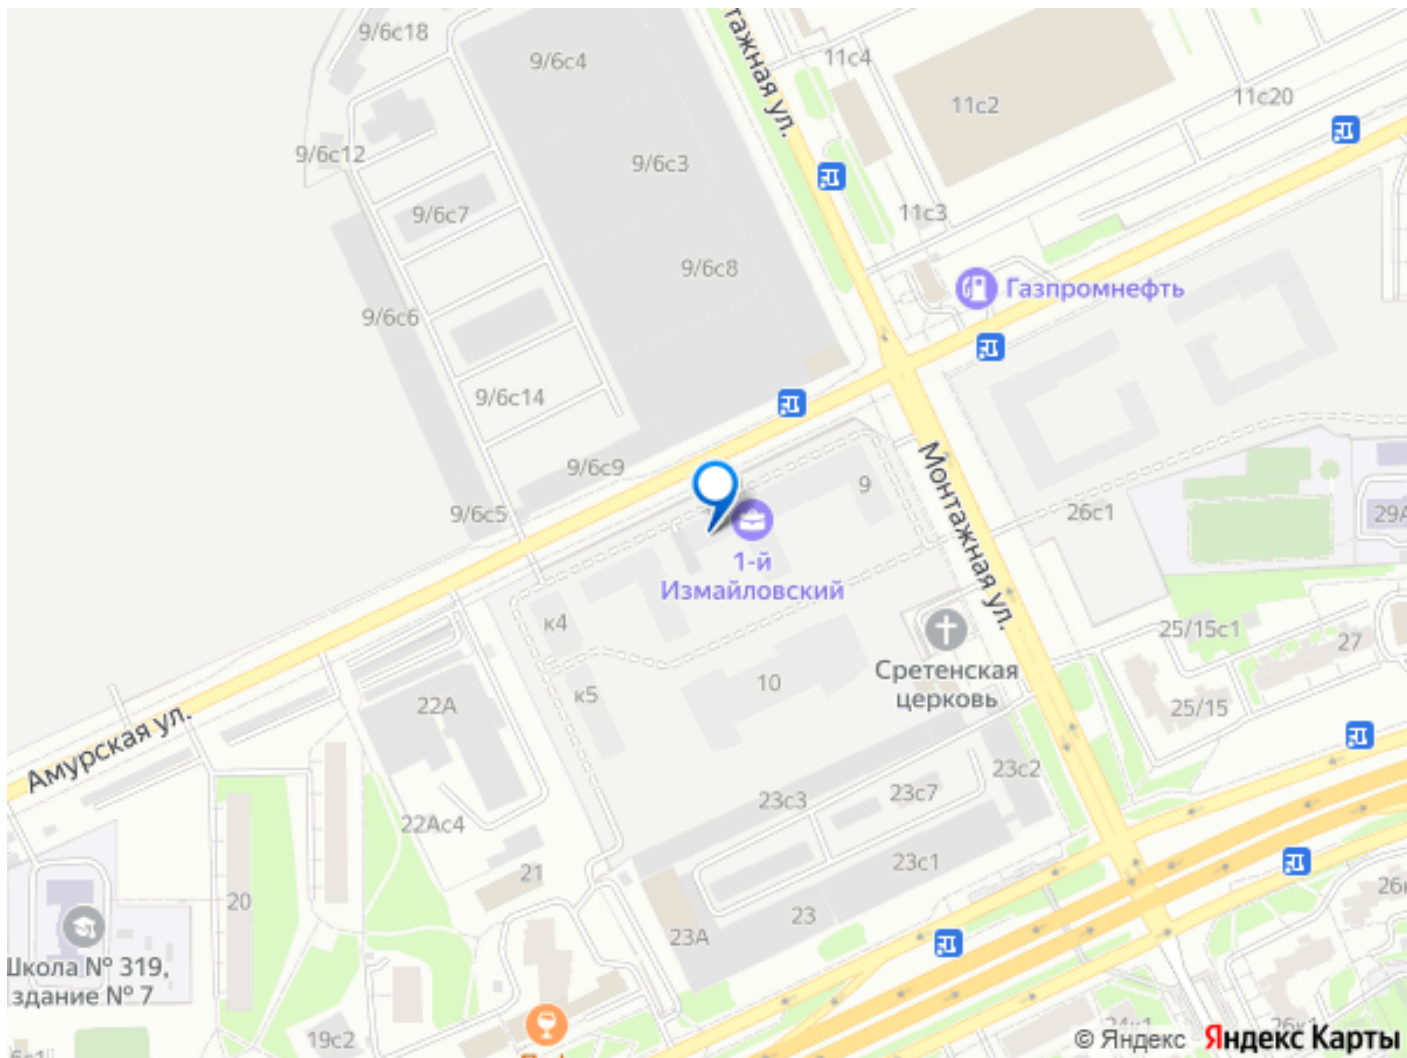

Move.ru - вся недвижимость России