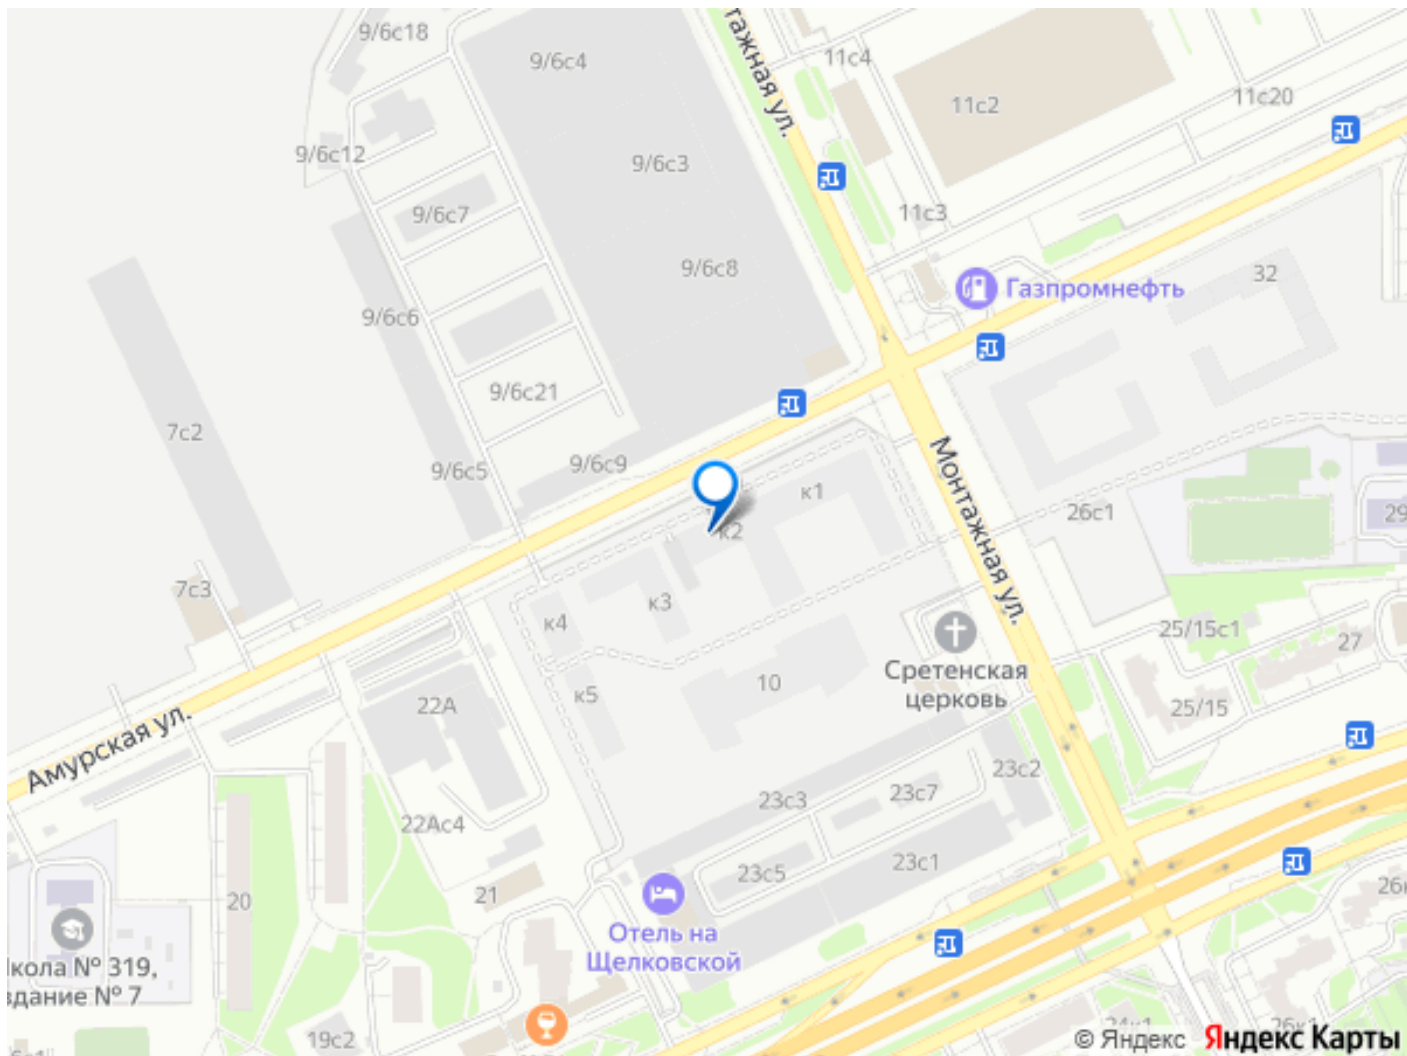

Move.ru - вся недвижимость России