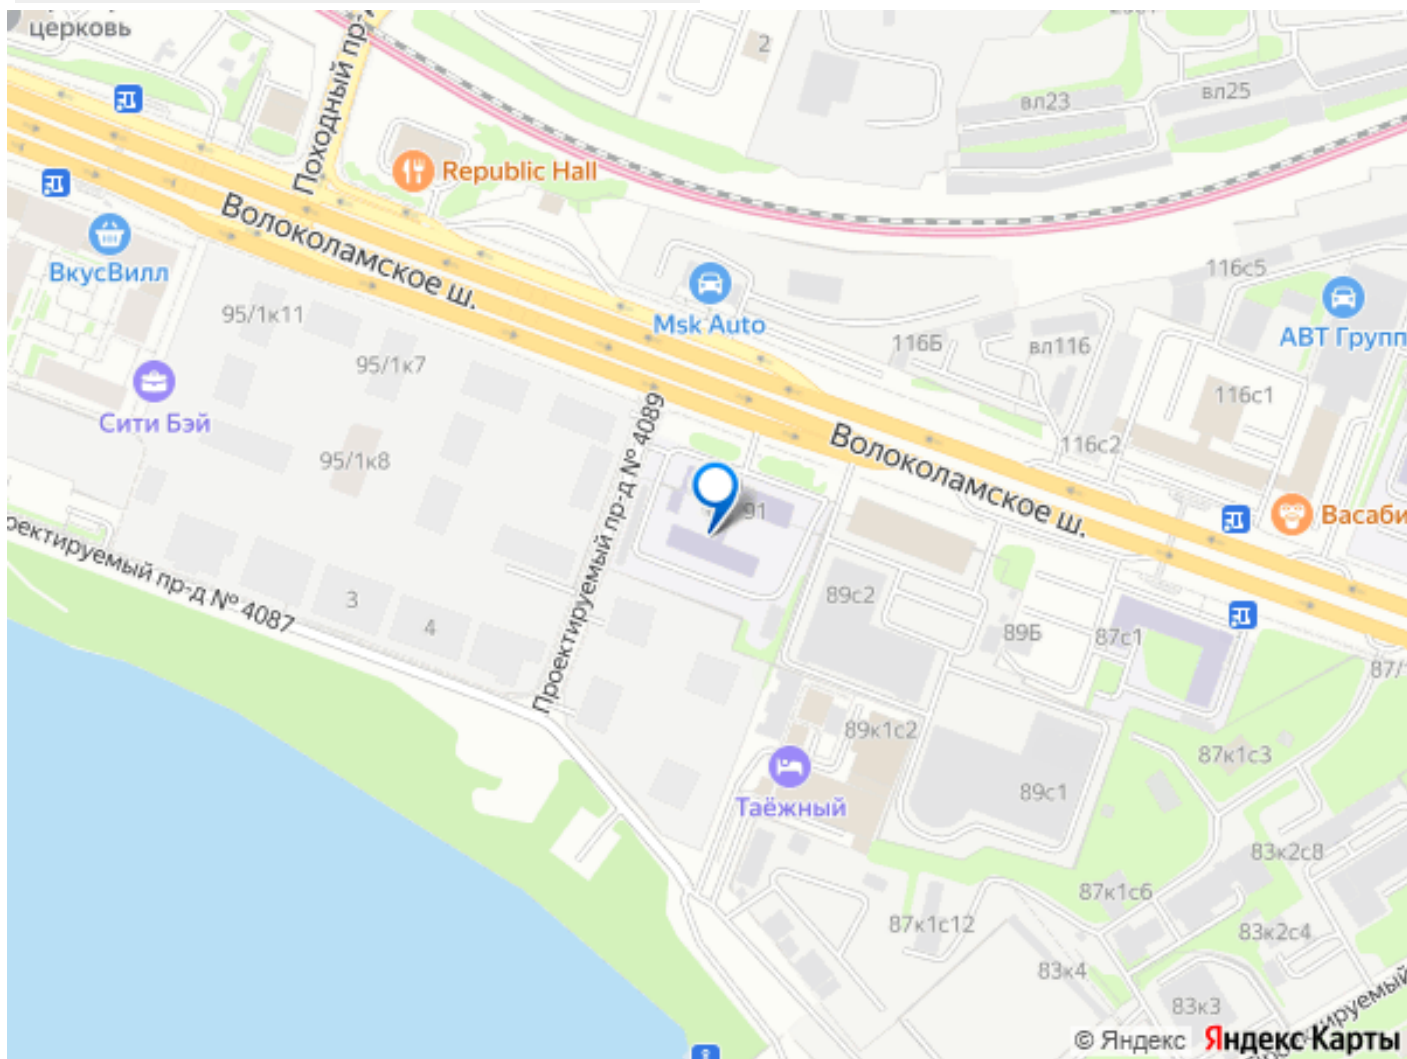

Move.ru - вся недвижимость России