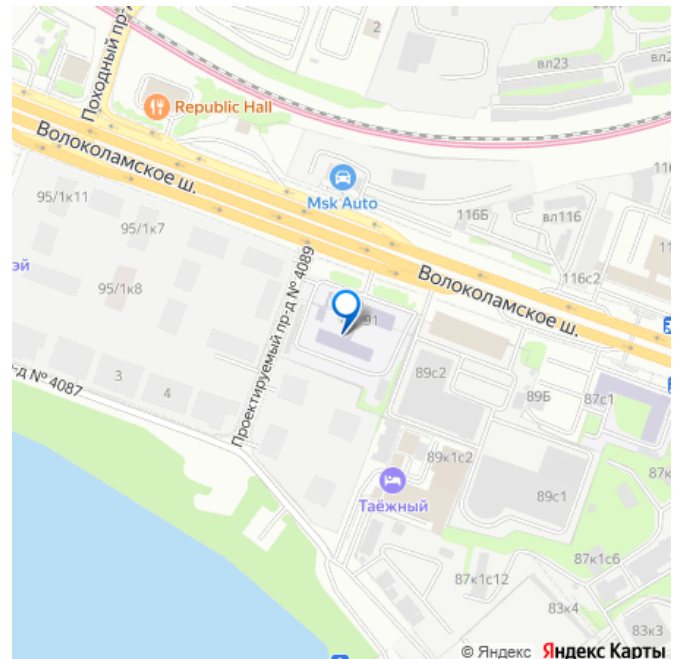

возможна ипотека, лифт, парковка

Описание

Прямая продажа от застройщика. Продаётся студия общей площадью 26 м² без отделки в ЖК Сити Бэй, квартале Пасифик, на 26-м этаже 59 этажного дома. Концепция жилого комплекса Сити Бэй - настоящий город в городе с отлично развитой инфраструктурой и собственной благоустроенной набережной. На территории жилого комплекса расположено пять кварталов - Атлантик, Пасифик, Индиан, Норс, Клиф. Жилой квартал Сити Бэй отличается оригинальной концепцией и выделяется среди других проектов такими характеристиками как: - Архитектура, - Виды из окон, - Природное окружение, вызывая гордость у жителей и восхищение у прохожих. Вся жизнь района Покровское-Стрешнево строится вокруг водных объектов: - Пойма реки Сходни с уникальной экосистемой, - Речка Химка и Химкинское водохранилище, - Москва-река, - Канал имени Москвы. Кругом вода, и местные с удовольствием этим пользуются. А сразу за рекой - центр водного спорта в Строгино с вейк-парком и яхт-Клубами. Помимо воды, здесь очень много зелени: - Рядом Сходненский ковш памятник природы, естественный амфитеатр глубиной 40 метров; - Парк при усадьбе Братцево с фруктовым садом; - Дубовая роща «Маяк», - Алешкинский лес; - Лесопарк Покровское-Стрешнево с пляжами и бобрами. Главные транспортные артерии района: - Волоколамское шоссе, - Таганско-Краснопресненская линия метро и МЦД-2.