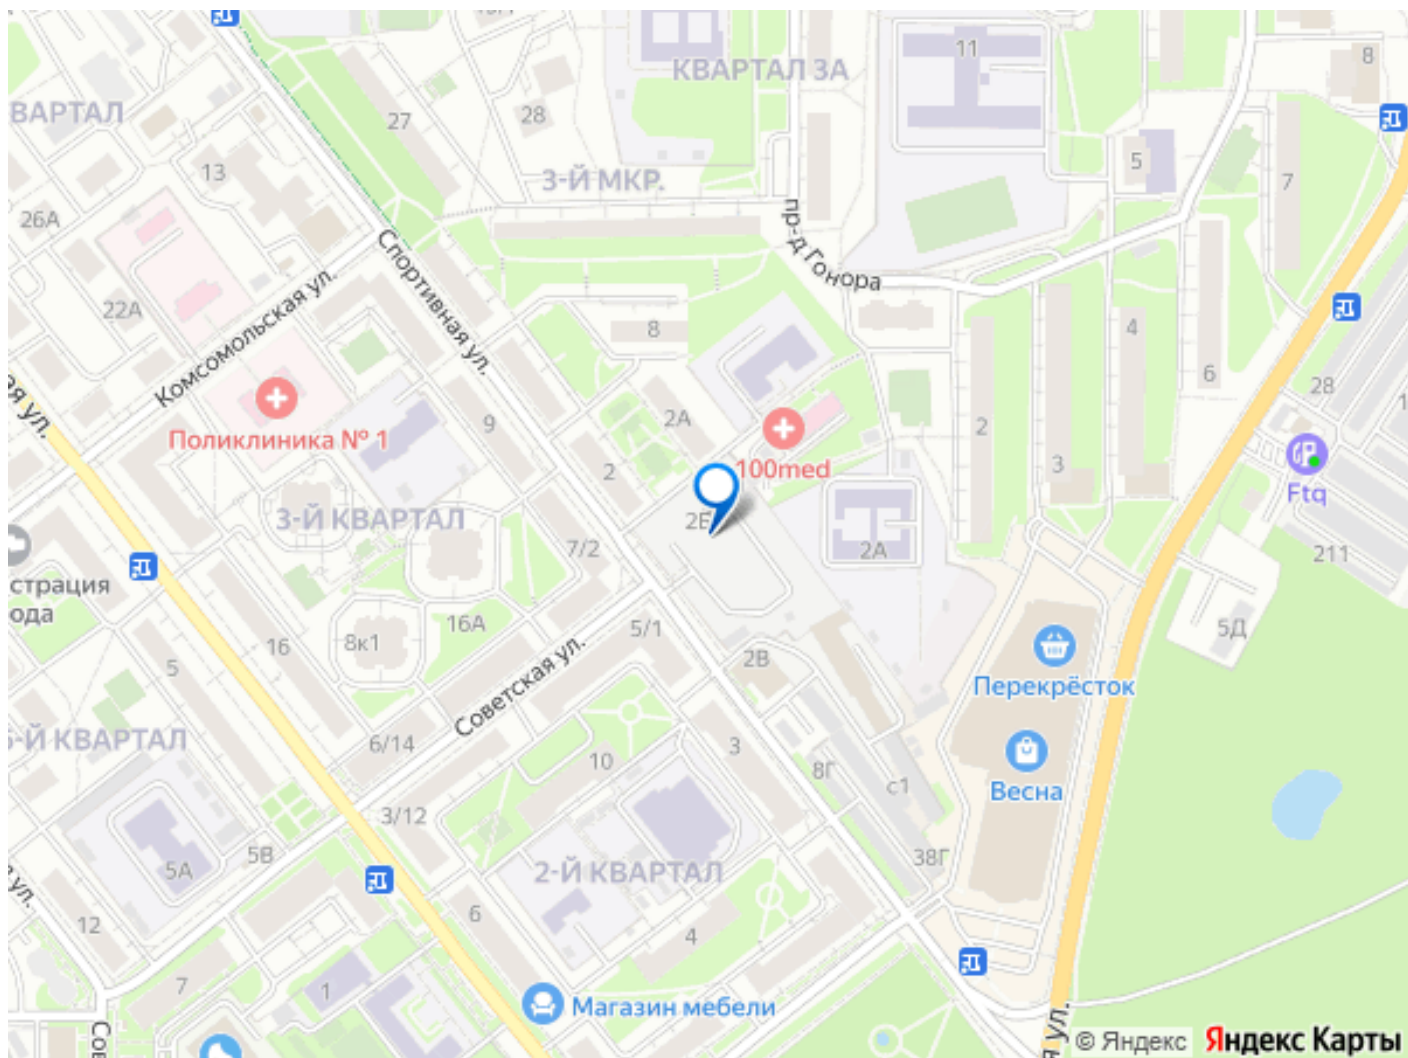

Move.ru - вся недвижимость России