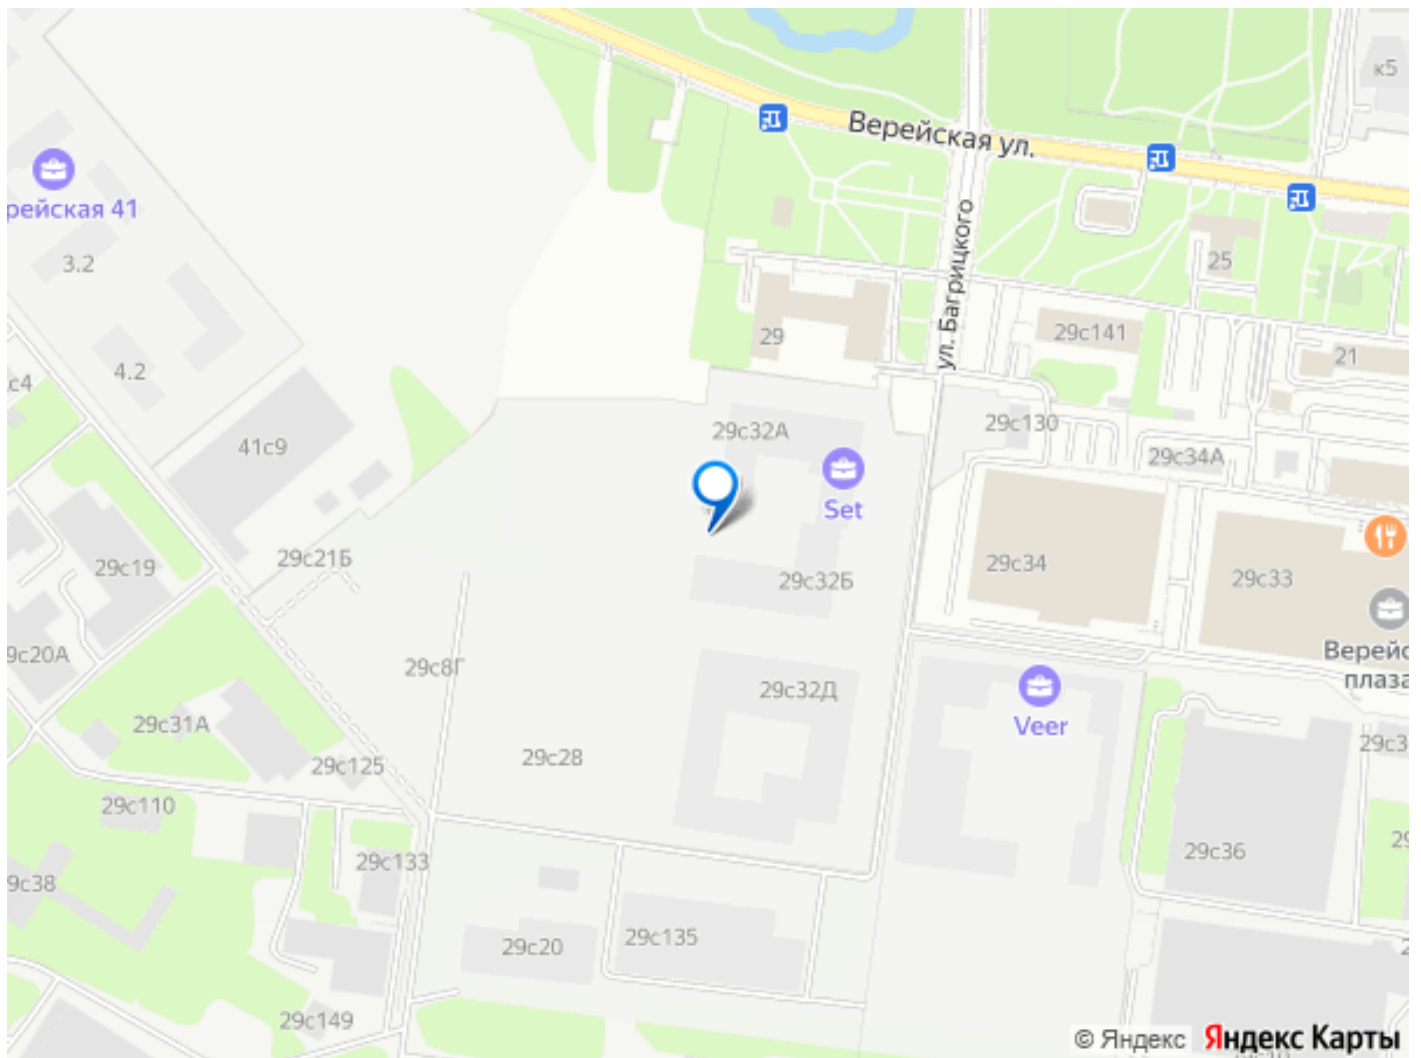

Move.ru - вся недвижимость России