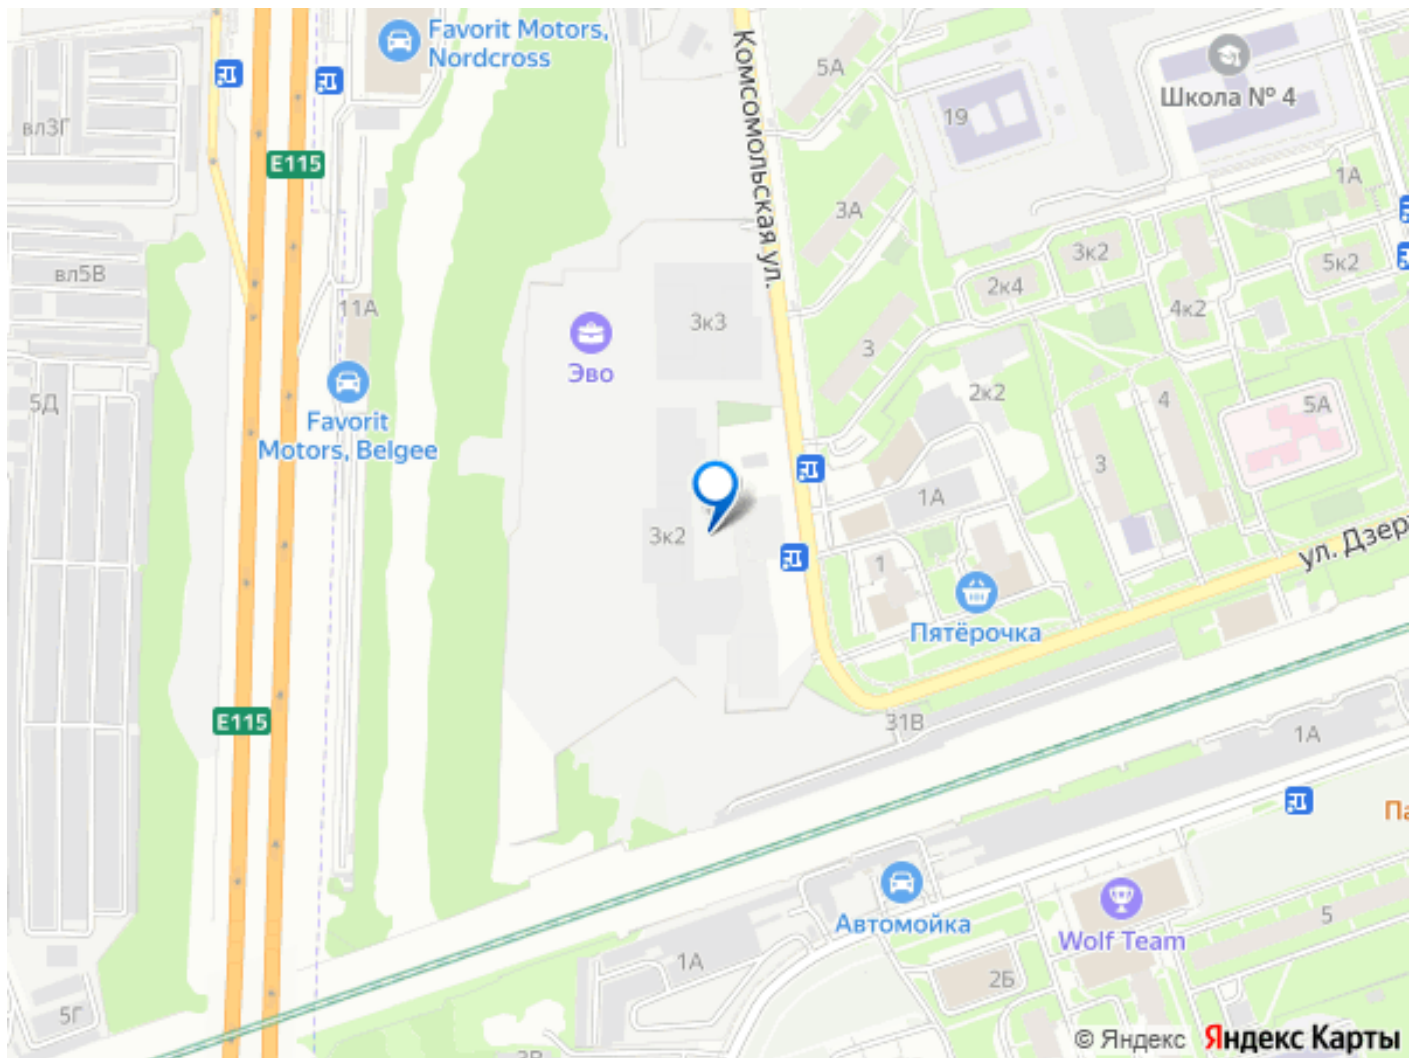

Move.ru - вся недвижимость России