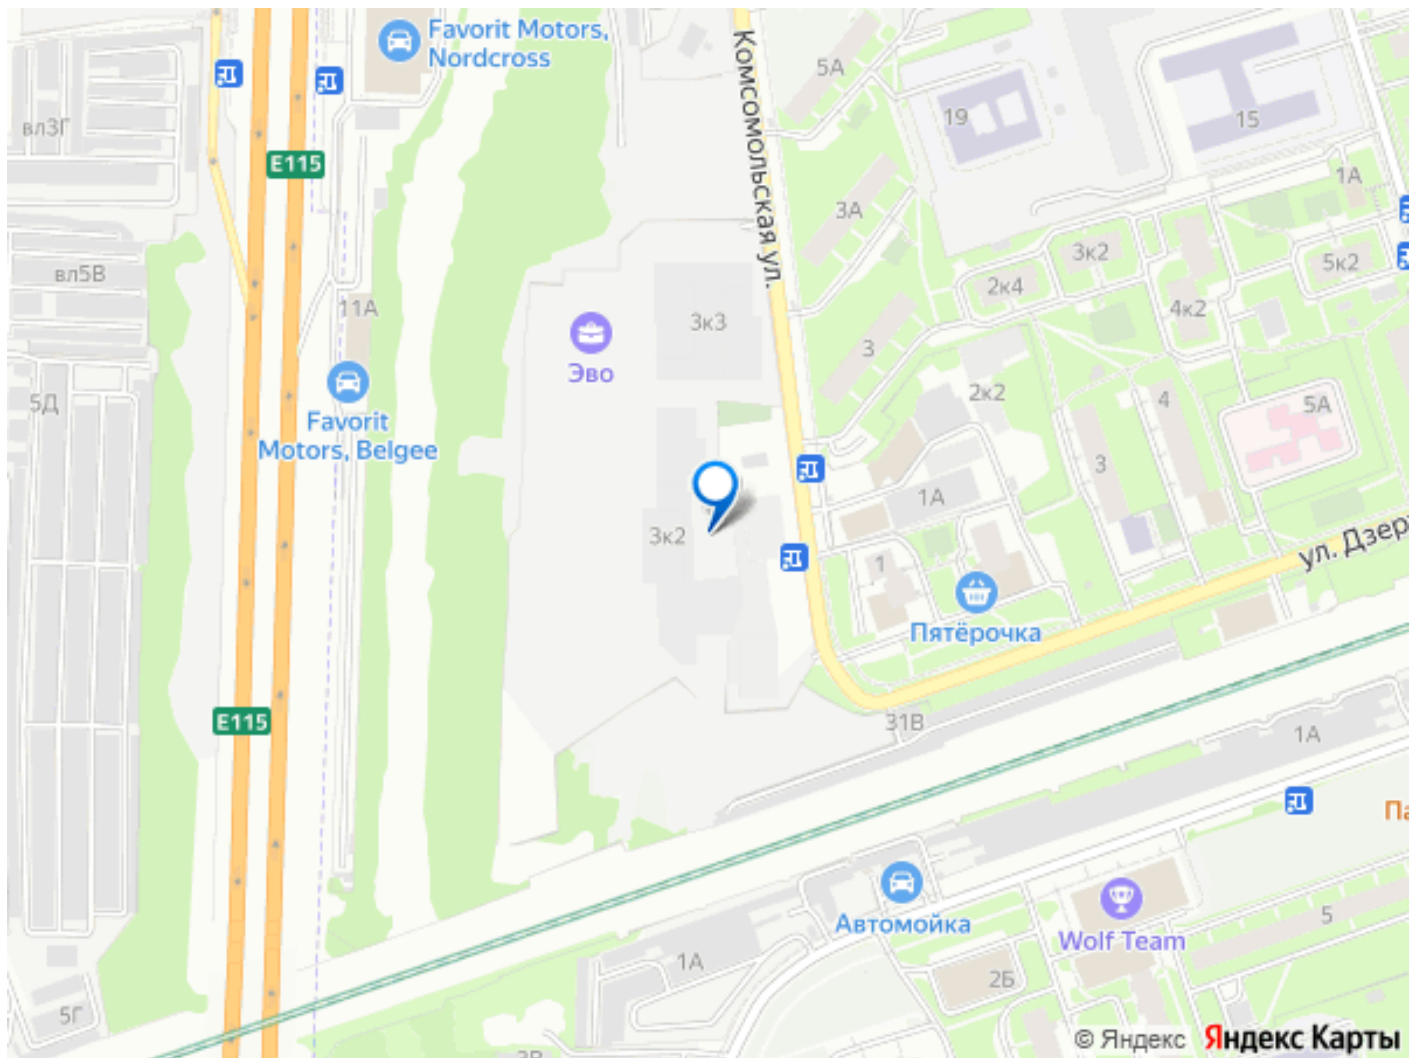

Move.ru - вся недвижимость России