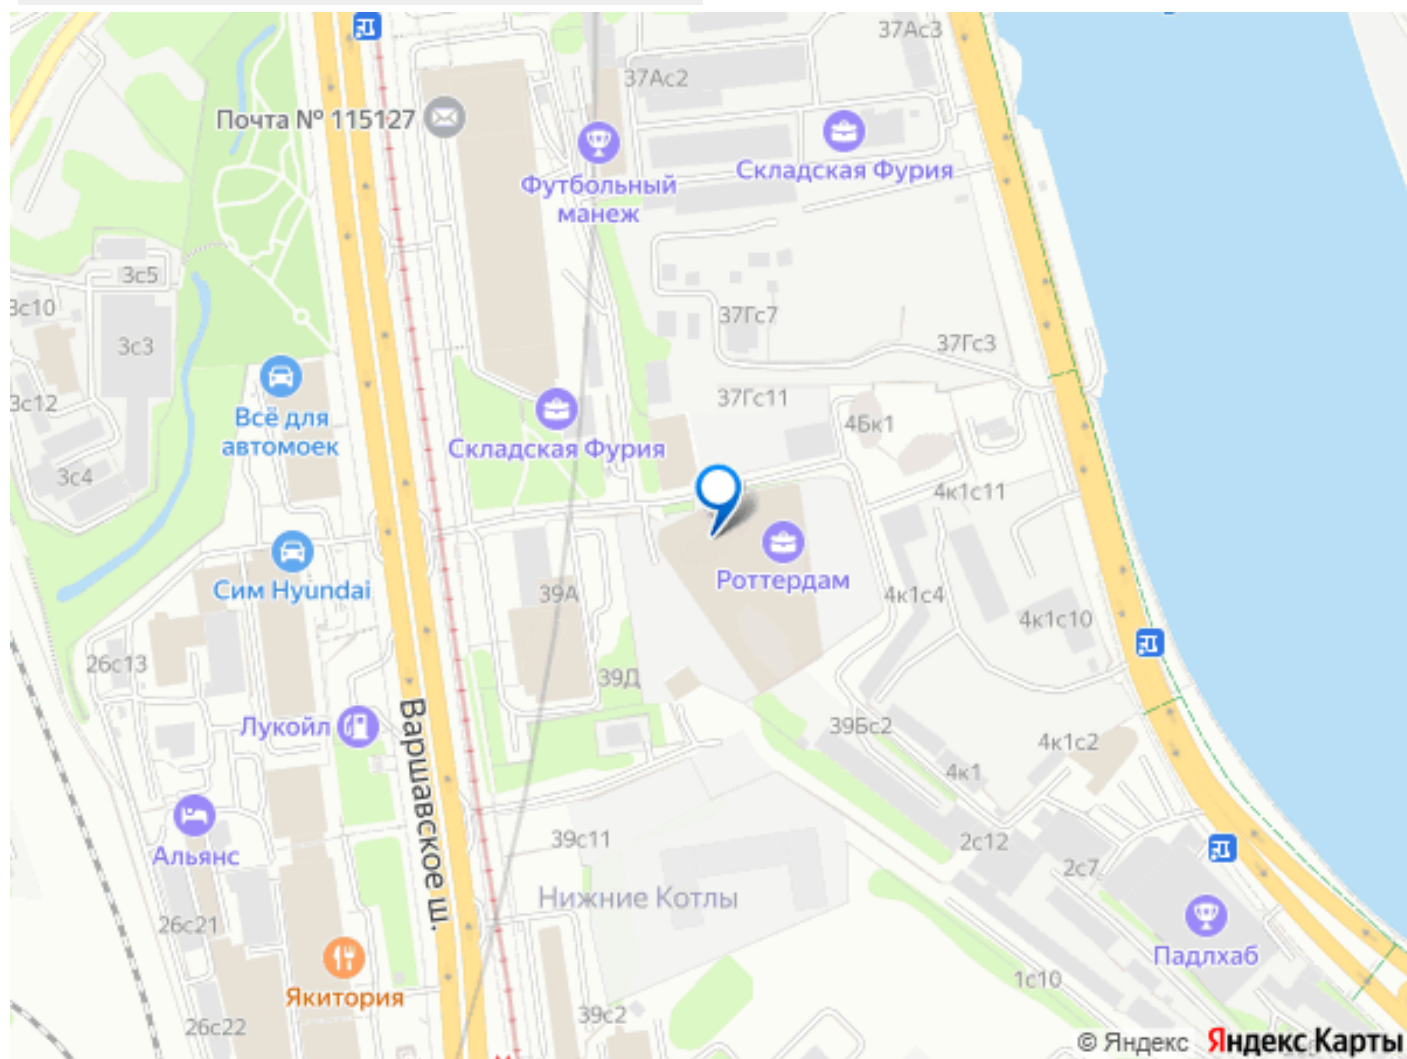

Move.ru - вся недвижимость России