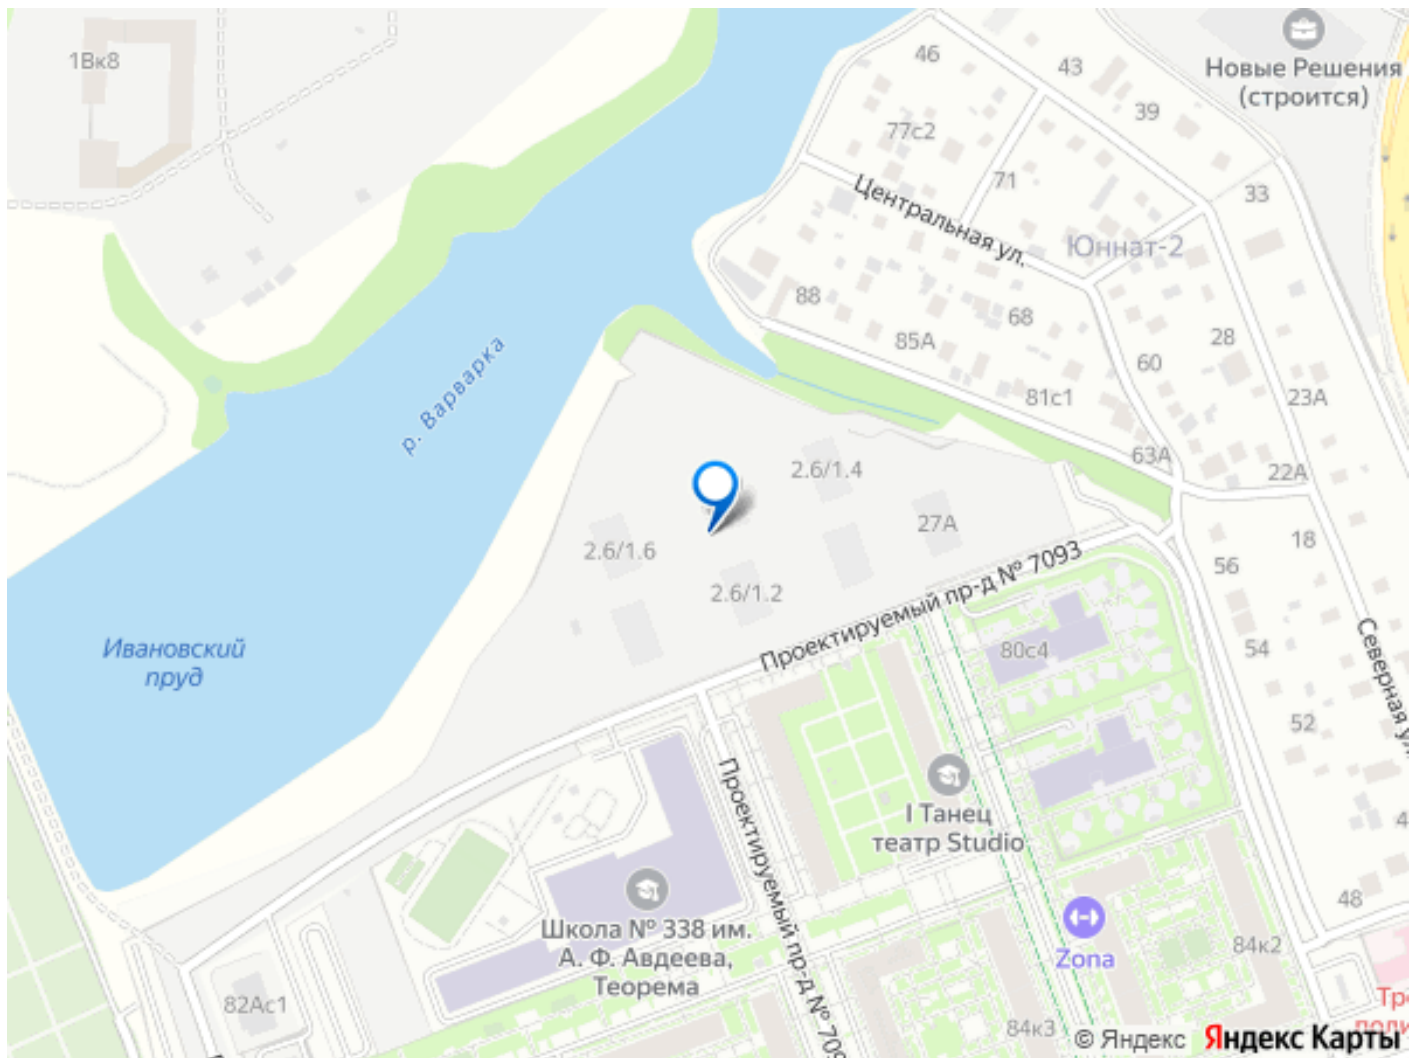

Move.ru - вся недвижимость России