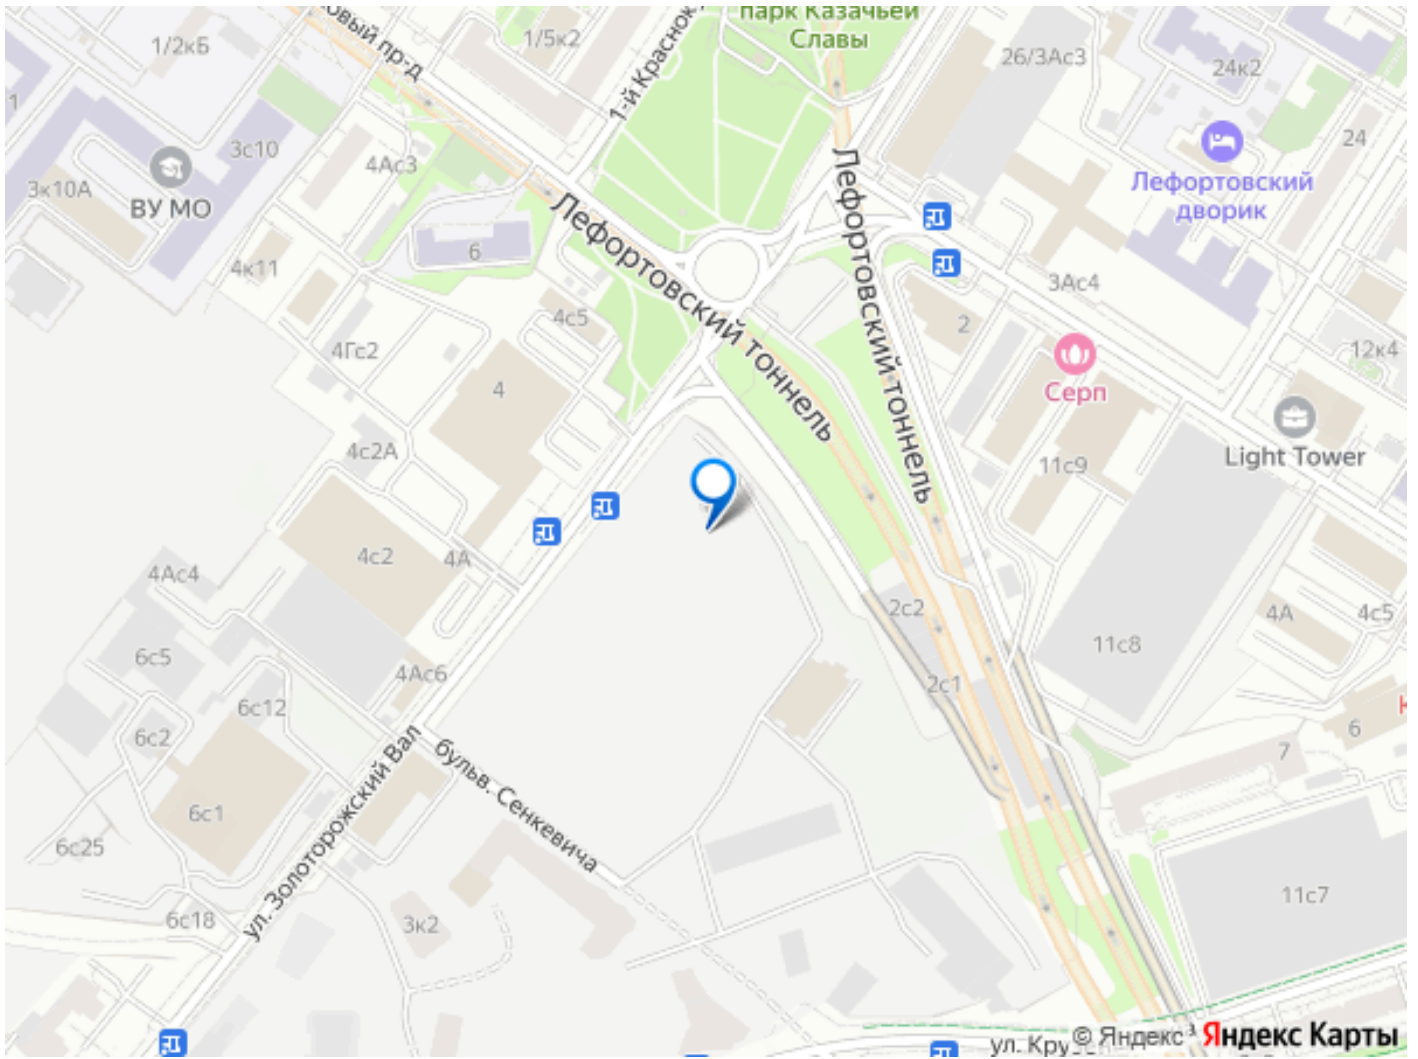

Move.ru - вся недвижимость России