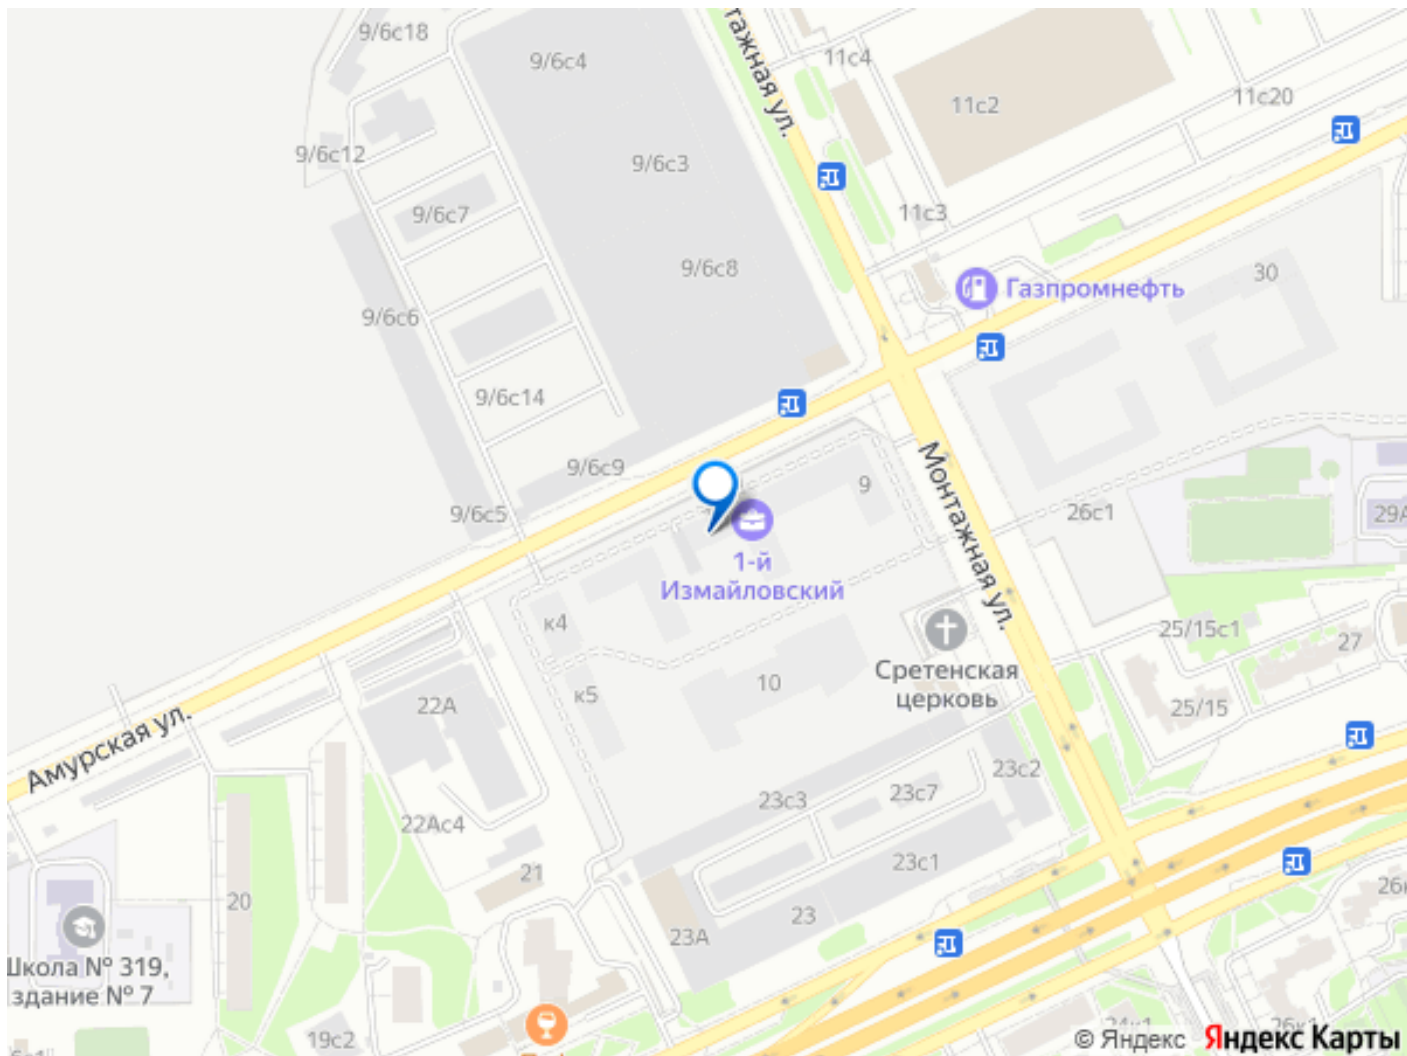

Move.ru - вся недвижимость России