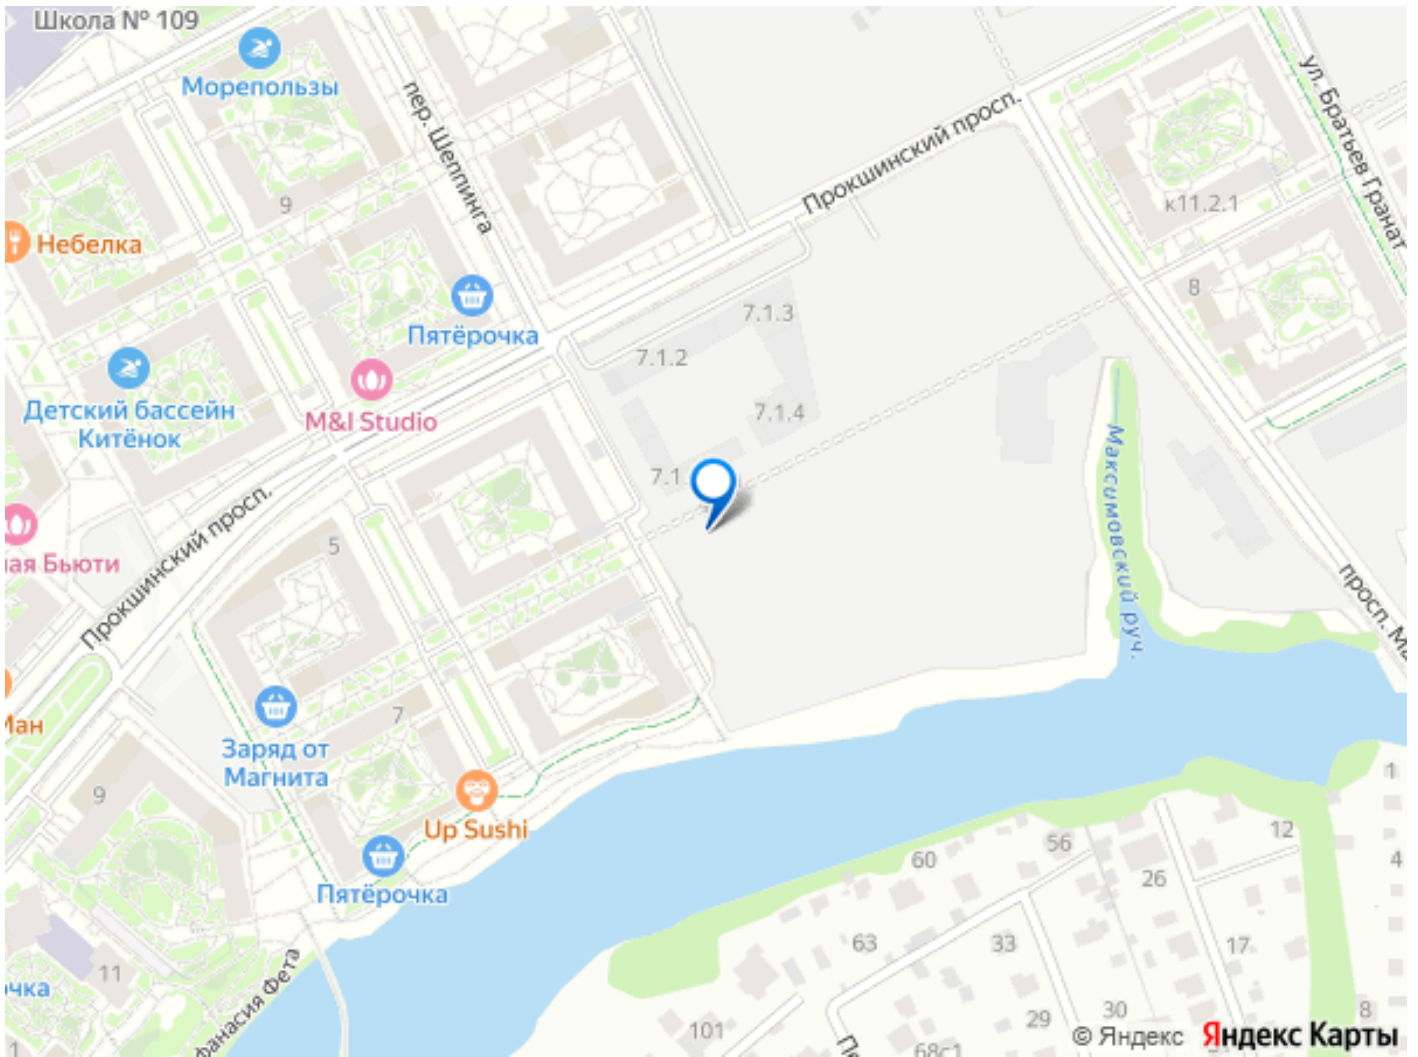

Move.ru - вся недвижимость России