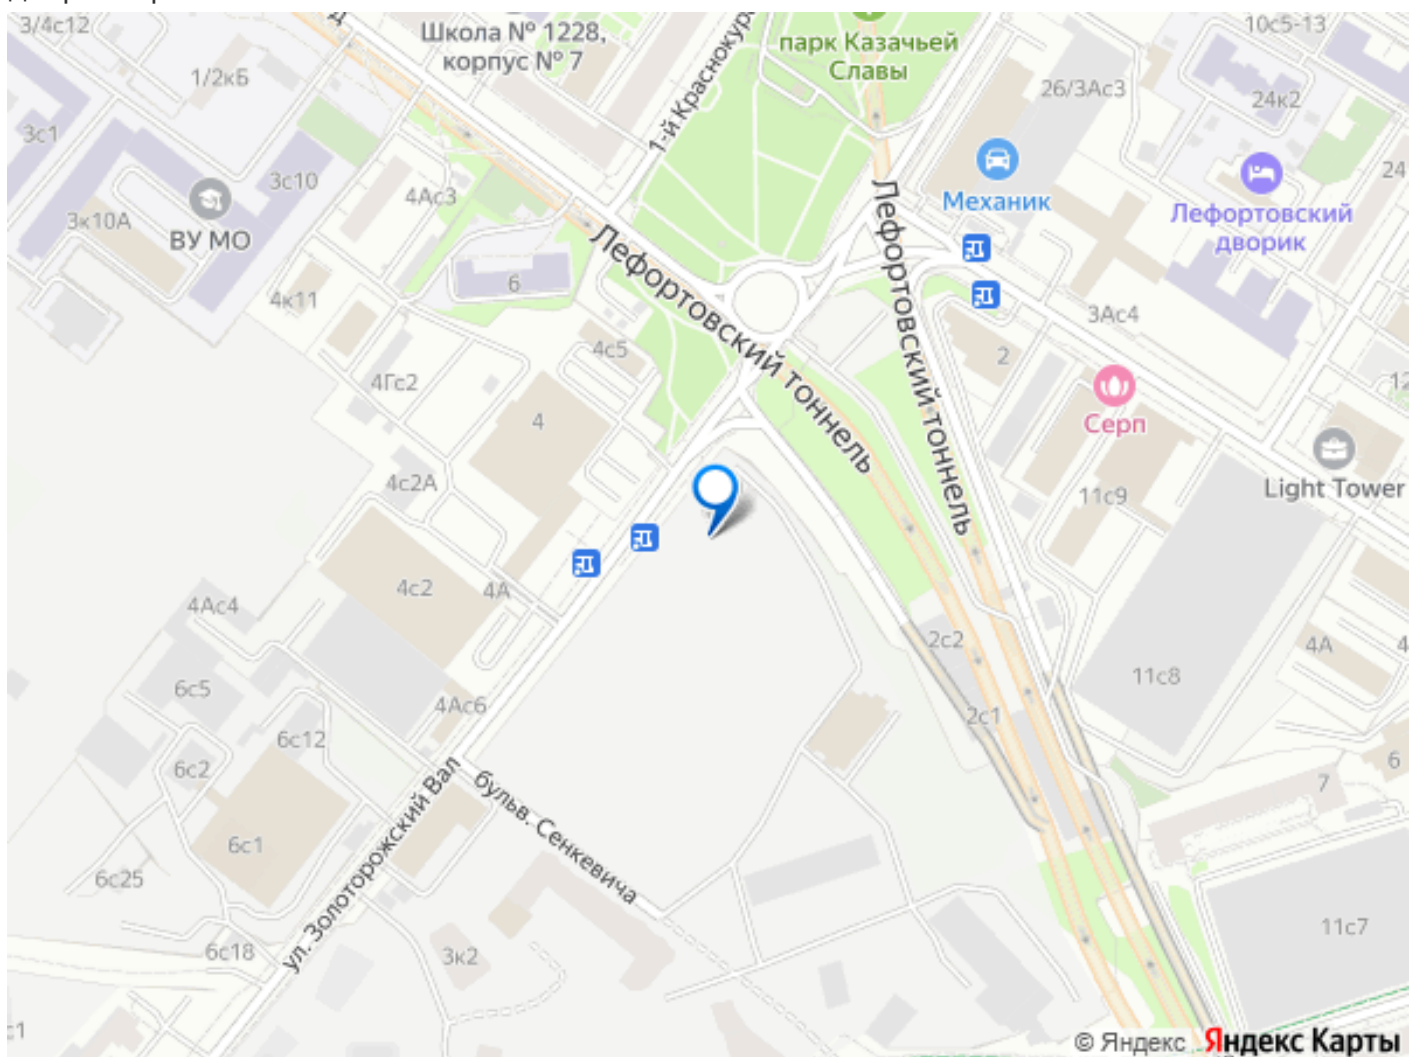

«Зеленая Река» - 10 га зелени и развлечений на любой вкус! • Уникальная для Москвы архитектура - Проект создан архитектурной мастерской ATRIUM по дизайн-коду британских бюро LDA Design и UHA London. • Богатая инфраструктура с детскими садами и лицеем им. Баумана, кафе и ресторанами, супермаркетами и аптеками, зоной для фитнеса, бассейном и мед. центром. • Квартиры с панорамными окнами, террасами, ванными с окнами и каминами редких форматов. • Закрытые безопасные зелёные дворы-парки без машин!

Move.ru - вся недвижимость России