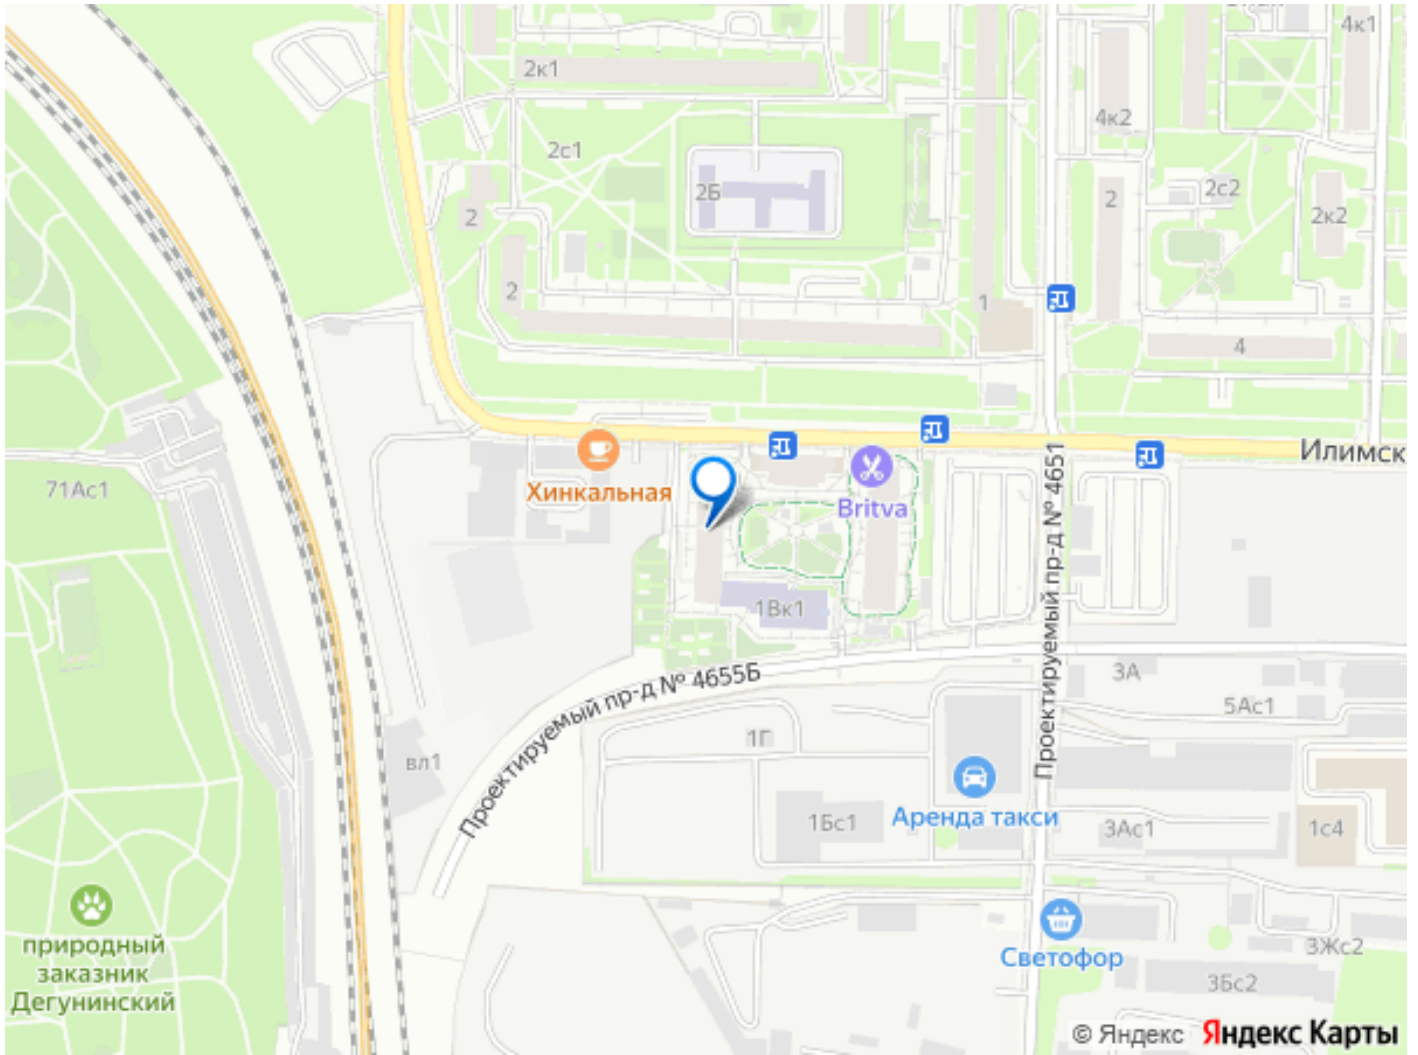

Москвы или до аэропорта Шереметьево всего 20 минут на авто, быстрый выезд на Дмитровское и Алтуфьевское шоссе. Район Лианозово отличается развитой социальной и торгово-развлекательной инфраструктурой. Здесь расположено свыше 130 детских садов, школ, медицинских учреждений, библиотек и фитнес-клубов.