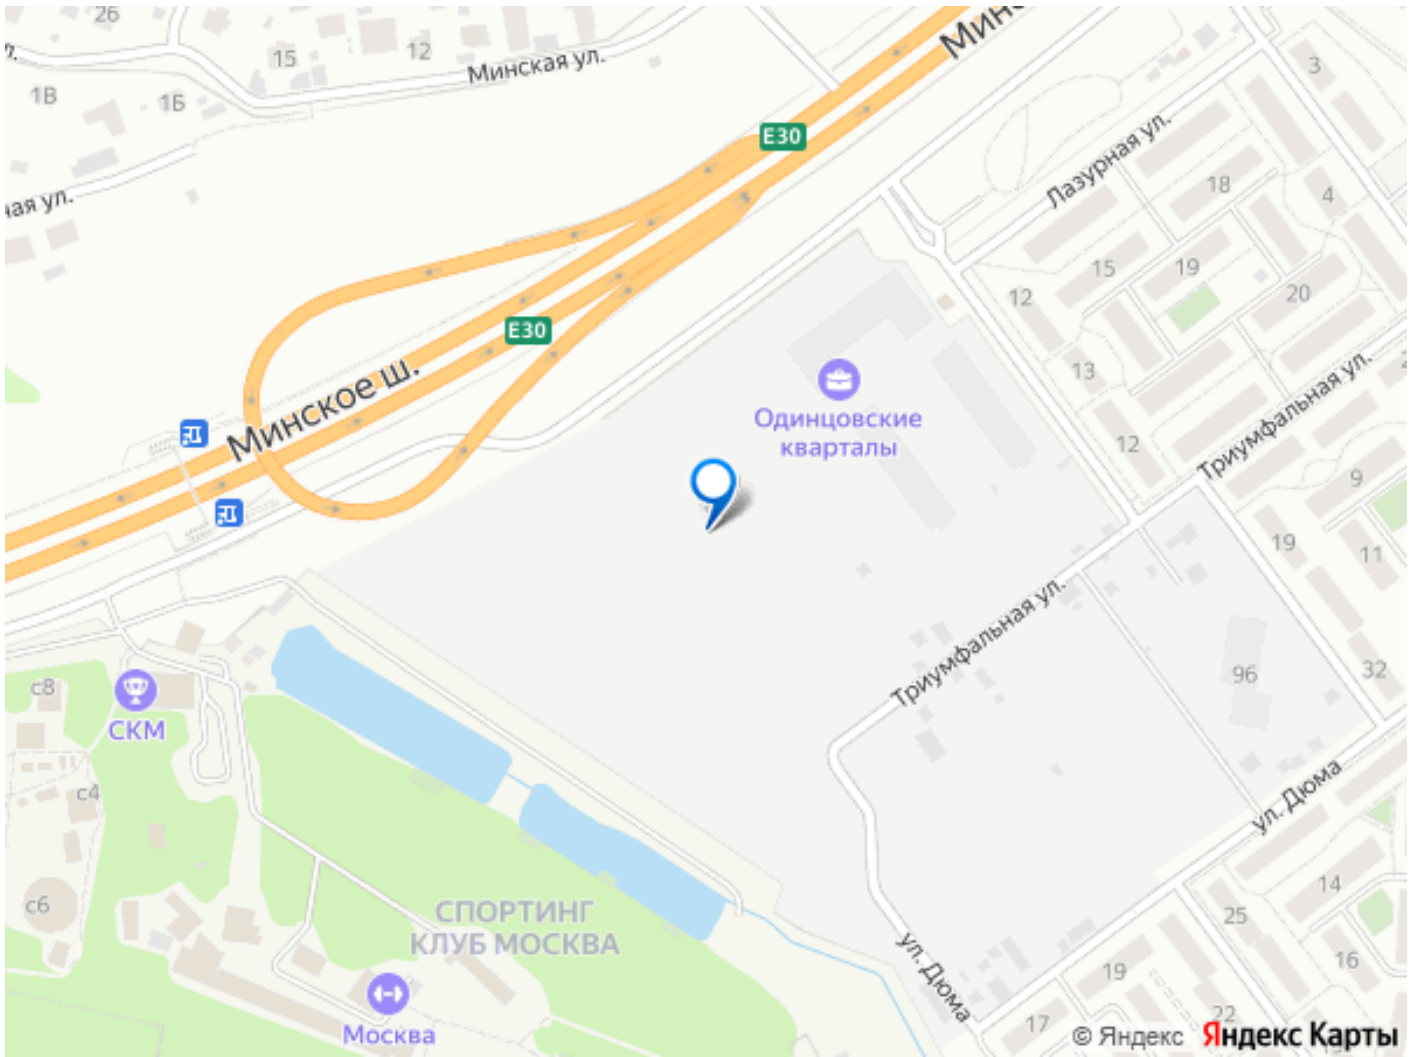

центр и медицинские центры. Станция МЦД-4
Лесной городок расположена в 20 минутах
пешком. МКАД находится в 10 минутах
транспортом, центр Москвы — в 35 минутах.

Move.ru - вся недвижимость России