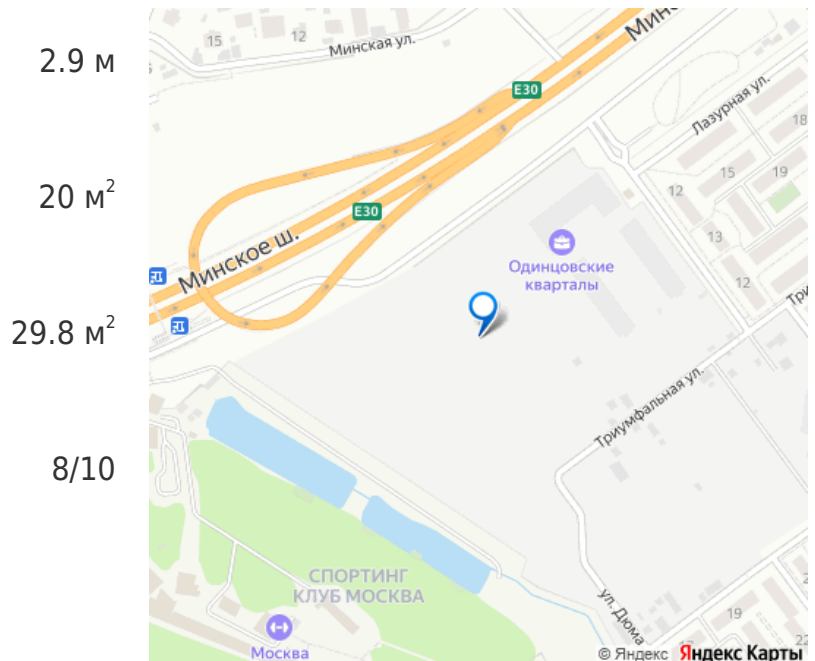

Создано: 20.01.2026 в 11:29

Обновлено: 12.04.2026 в 11:07

MOVE Брокер, Вектор Недвижимости
+7 (495) 127-65-74

Москва, деревня Солманово, Минское шоссе, 1

9 464 000 ₽

Москва, деревня Солманово, Минское шоссе, 1

Квартира

Высота потолков

2.9 м

Жилая площадь

20 м²

Общая площадь

29.8 м²

Этаж

8/10

Детали объекта

Тип сделки

Продам

Раздел

[Квартиры](#)

Ремонт

с отделкой

Квартира в новостройке

да

Покупка в ипотеку

да

возможна ипотека

Описание

для заметок

Продам

[Квартиры](#)

с отделкой

да

да

возможна ипотека

Описание