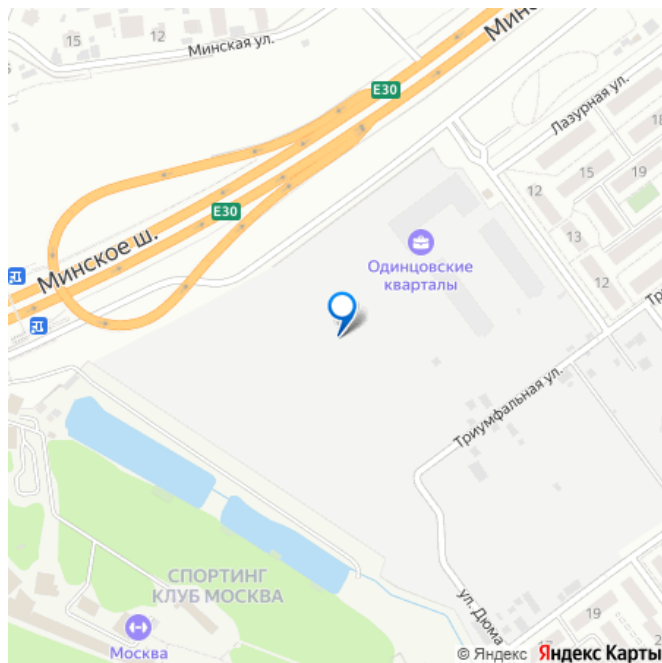

Покупка в ипотеку

да

возможна ипотека

Описание

Студия в ЖК Одинцовские Кварталы
Эволюция, очередь 1 (застройщик Вектор

для заметок

Недвижимости) расположенном в районе ГО Одинцовский, МО. Высота потолков 2.9 м. Общая площадь балконов/лоджий 5 кв.м. Неподалёку расположены станции метро Лесной Городок (D4). Жилой комплекс комфорт-класса представлен разноэтажными зданиями, выполненными по кирпично-монолитной технологии. Фасады облицованы кирпичом с элементами из искусственного камня. В зданиях предусмотрены пассажирские и грузовые лифты. Лобби оформлены в минималистичном стиле с использованием светлого оштукатуренного и окрашенного бетона, натуральных элементов декора и черного металла. В проекте предлагаются студии и квартиры с 1-3 комнатами, включая европланировки. В помещениях установлены увеличенные окна с живописными видами. Высота потолков составляет 2,9 м. Квартиры предлагаются в нескольких форматах отделки: чистовая в 2 цветовых решениях — Нежный свет и Элегантный серый; а также варианты без отделки. На территории комплекса расположен собственный водозаборный узел с артезианской глубиной. На территории комплекса предусмотрен образовательный кластер Эврика, где представлены 2 детских сада по 260 мест и школа на 1 100 мест, а также детские площадки. Для автомобилей предусмотрен подземный отапливаемый паркинг. На первых этажах зданий размещены магазины, сервисные помещения и кафе. Комплекс расположен в Одинцовском городском округе Московской области, в деревне Солманово, в окружении лесного массива. В 5-20 минутах пешком находятся площадки для стрельбы из лука, тир, спа, лазертаг, спортивный комплекс, торговый центр и медицинские центры. Станция МЦД-4 Лесной городок расположена в 20 минутах

пешком. МКАД находится в 10 минутах
транспортом, центр Москвы — в 35 минутах.

Move.ru - вся недвижимость России