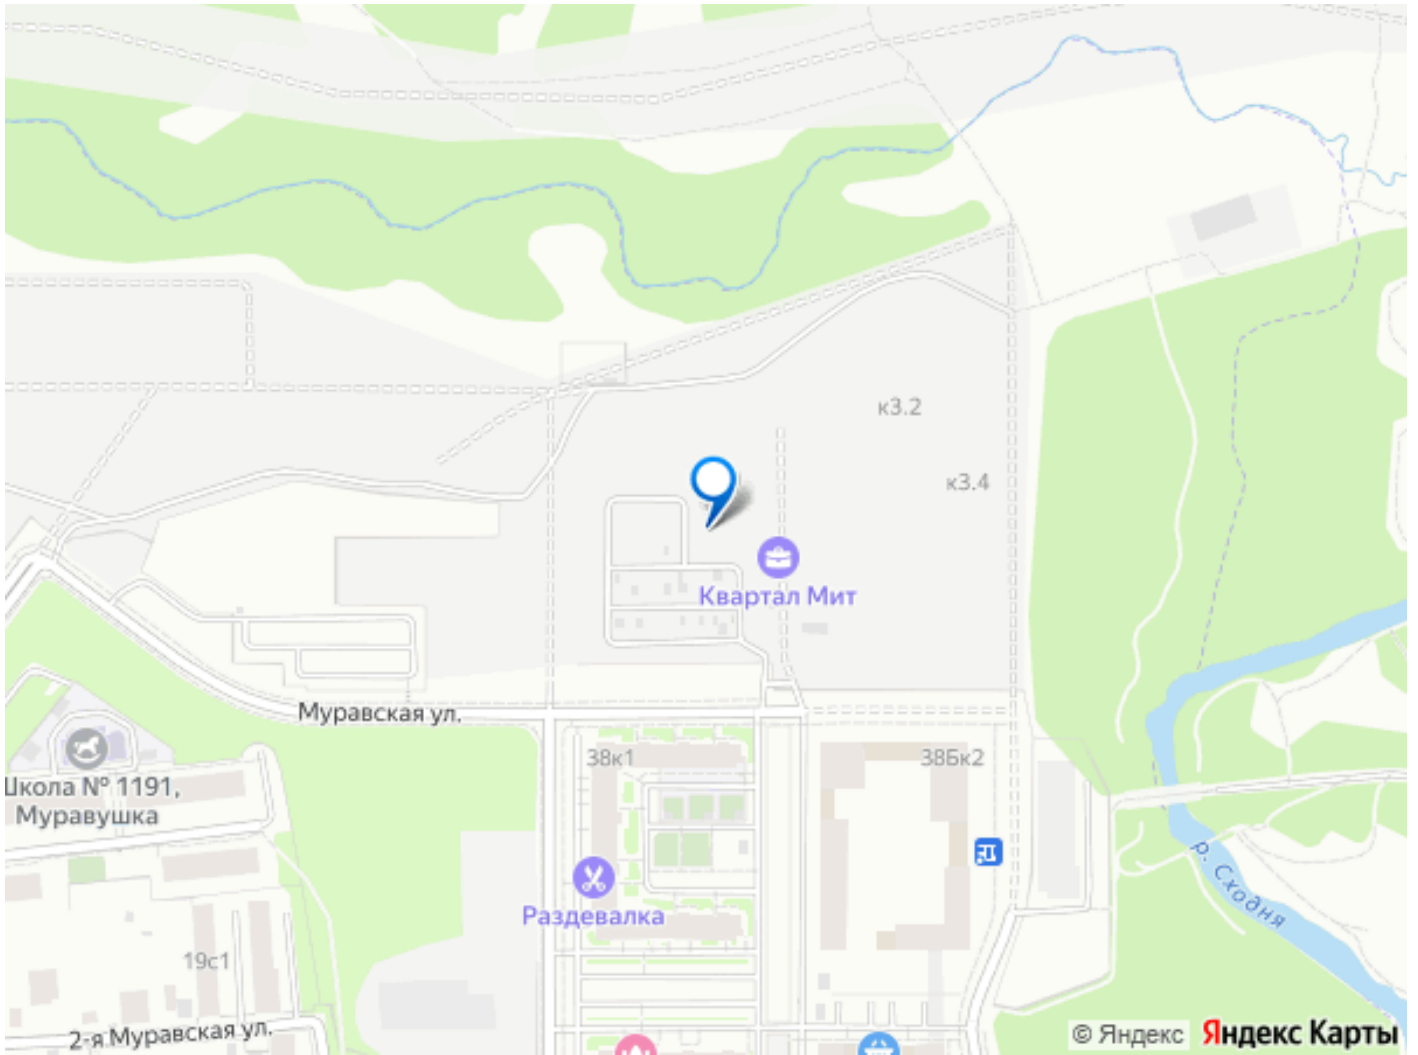

Move.ru - вся недвижимость России