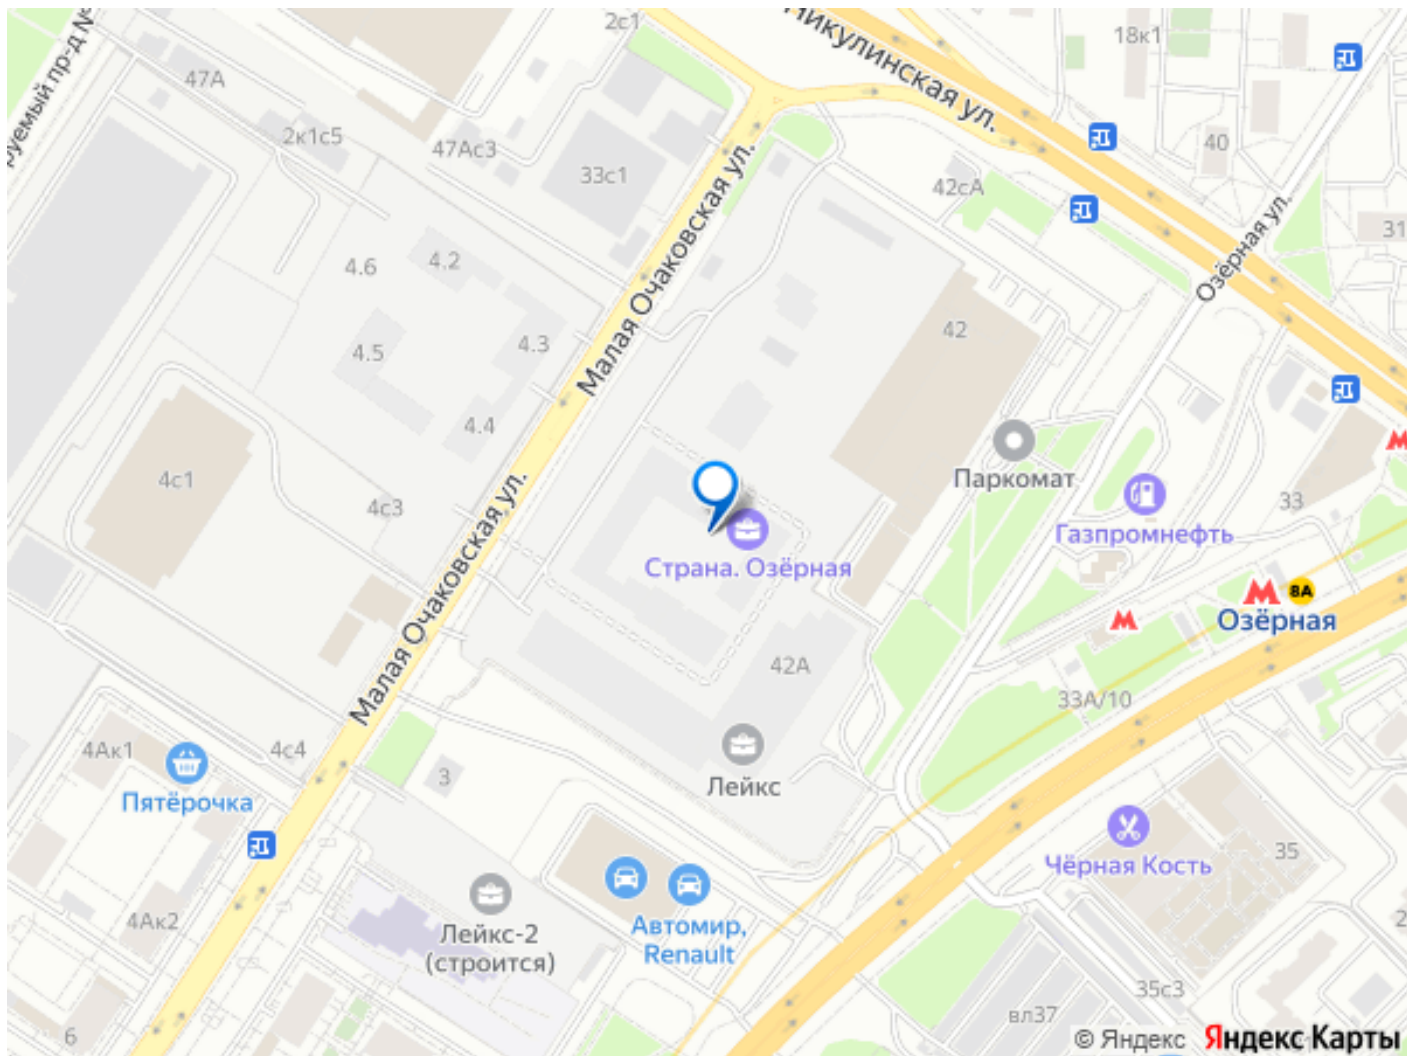

## Описание

<https://move.ru/objects/9265733929>

**MOVE Брокер, Страна Девелопмент.**

**Москва**

**+7 (495) 127-65-74**

для заметок

Студия в ЖК Страна.Озерная, очередь 1 (застройщик Страна Девелопмент. Москва) расположенном в районе Очаково-Матвеевское. Высота потолков 2.95 м. Неподалёку расположены станции метро Озерная. Два здания переменной этажности. Фасады выполнены в стиле Кенсингтон, отделяя внутреннюю часть квартала от внешнего мира. Внутри расположены высотные башни, обращённые к городу плавными линиями фасадов с блестящей позолотой латунных ламелей на верхушке. В вечернее время включается подсветка зданий. В дизайнерском гранд-лобби предусмотрено игровое пространство. В проекте предусмотрены редкие форматы квартир: пентхаусы с панорамными видами на парки, с террасами для отдыха или с окном в гардеробной. С помощью системы умный дом можно дистанционно управлять бытовой техникой и контролировать бытовые процессы. На первых этажах комплекса предусмотрены коммерческие помещения. Во дворе спроектированы прогулочные и фитнес зоны. Для детей разных возрастов оборудованы игровые площадки из природных материалов. Сердцем игрового пространства является многоуровневый детский комплекс с закрытой горкой. Проект находится в престижном районе Очаково-Матвеевское, где есть все для комфортной жизни. Любая инфраструктура, товары и услуги, парки, озера, природа и свежий воздух.