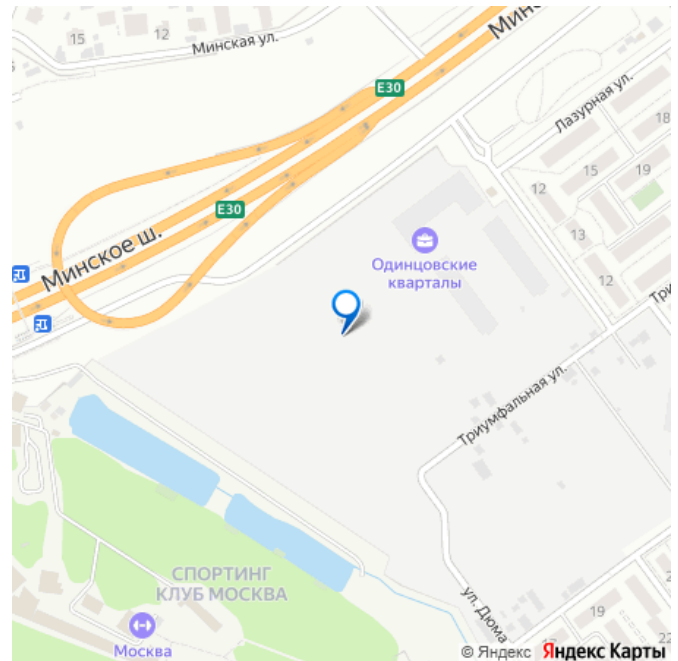

🕒 Создано: 17.03.2026 в 11:18

🔄 Обновлено: 11.04.2026 в 11:21

Москва, деревня Солманово, Минское шоссе, 1

8 068 000 ₺

Москва, деревня Солманово, Минское шоссе, 1

Квартира

Высота потолков

2.9 м

Жилая площадь

21.3 м²

Общая площадь

30.4 м²

Этаж

4/10

Детали объекта

Тип сделки

Продам

Раздел

[Квартиры](#)

Квартира в новостройке

да

Покупка в ипотеку

да

возможна ипотека

Описание

Студия в ЖК Одинцовские Кварталы
Эволюция, очередь 1 (застройщик Вектор

<https://move.ru/objects/9291850947>

MOVE Брокер, Вектор Недвижимости
+7 (495) 127-65-74

для заметок

[Квартиры](#)