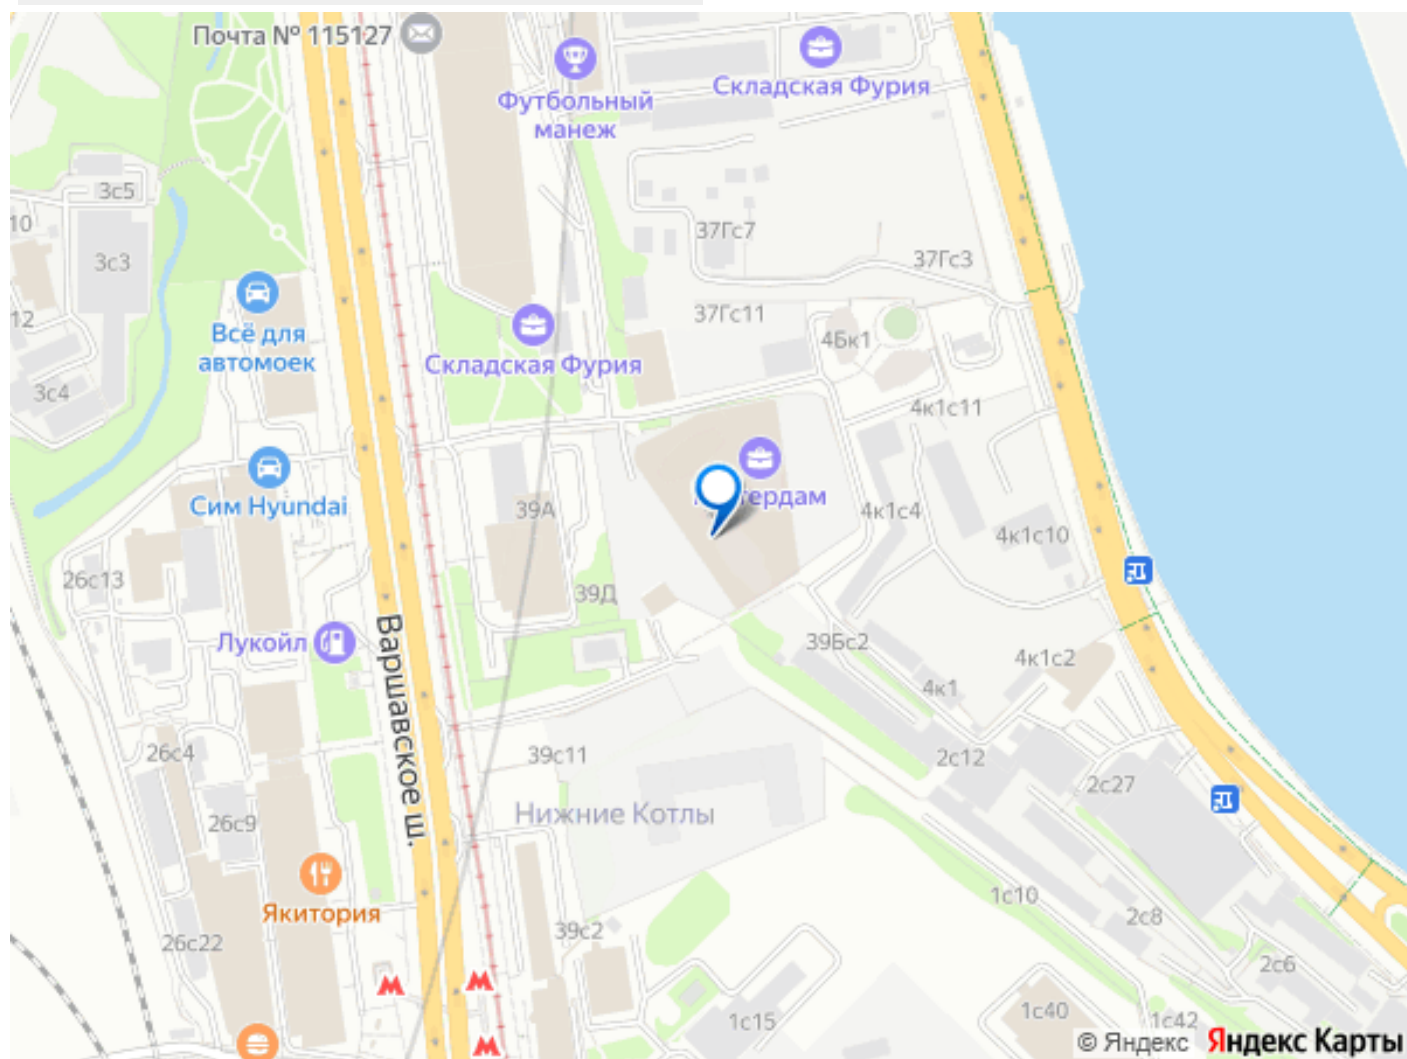

Move.ru - вся недвижимость России