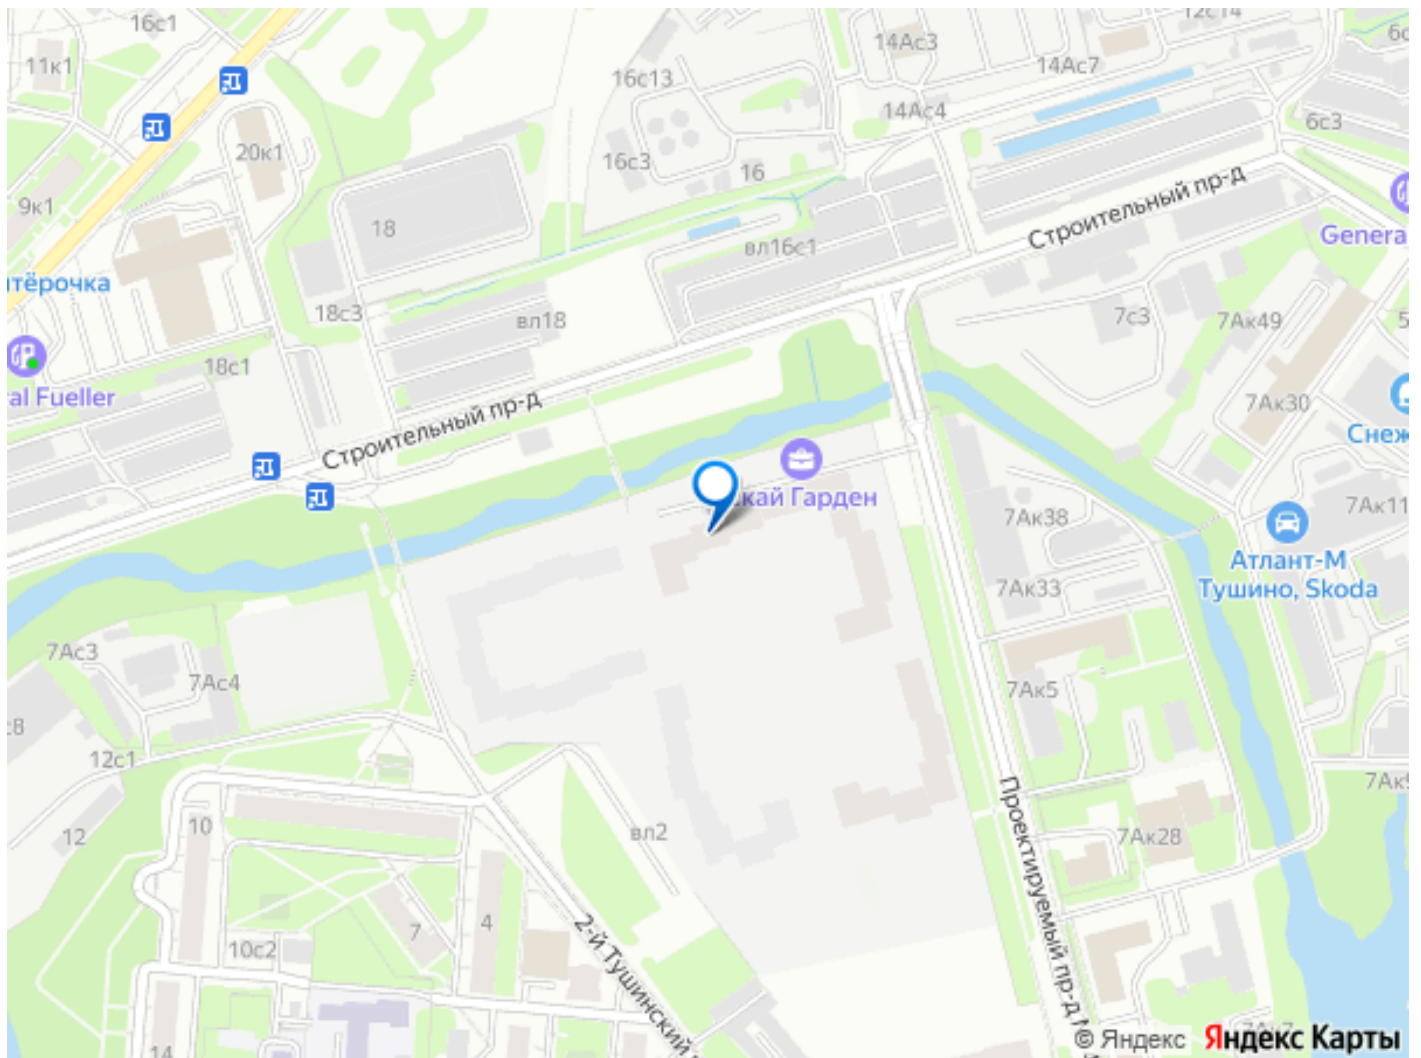

Собственный парк площадью 3,5 га с  
центральной площадью, декоративным  
прудом, сухим фонтаном, детскими и  
спортивными хабами и прилегающей  
набережной. Четыре корпуса переменной  
этажности от 12 до 44 этажей с шестью  
башнями-доминантами. В каждой квартире  
есть лоджия с местом для установки внешних  
блоков кондиционеров, чтобы ваше  
настроение определяло погоду, а не  
наоборот. На всех этажах увеличенные окна с  
подоконниками в 60 см от пола. Все жители  
пользуются системой Умная квартира и  
максимально упрощают себе быт. В  
центральном лобби есть детская игровая  
комната с двухэтажным комплексом,  
уголками для тихих игр и активностями на  
случай плохой погоды за окном. Во  
внутреннем парке три детские площадки для  
любых возрастов и уровней энергичности. В  
транспортной доступности - ПЕШКОМ: — 15  
мин. до м. Тушинская — 15 мин. до ст.  
Тушинская МЦД НА АВТОМОБИЛЕ: — 2 км до  
Волоколамского шоссе — 2,5 км до МКАД —  
8,5 км до СЗХ — 12 км до ТТК — 15 км до  
Садового кольца Свободная продажа.