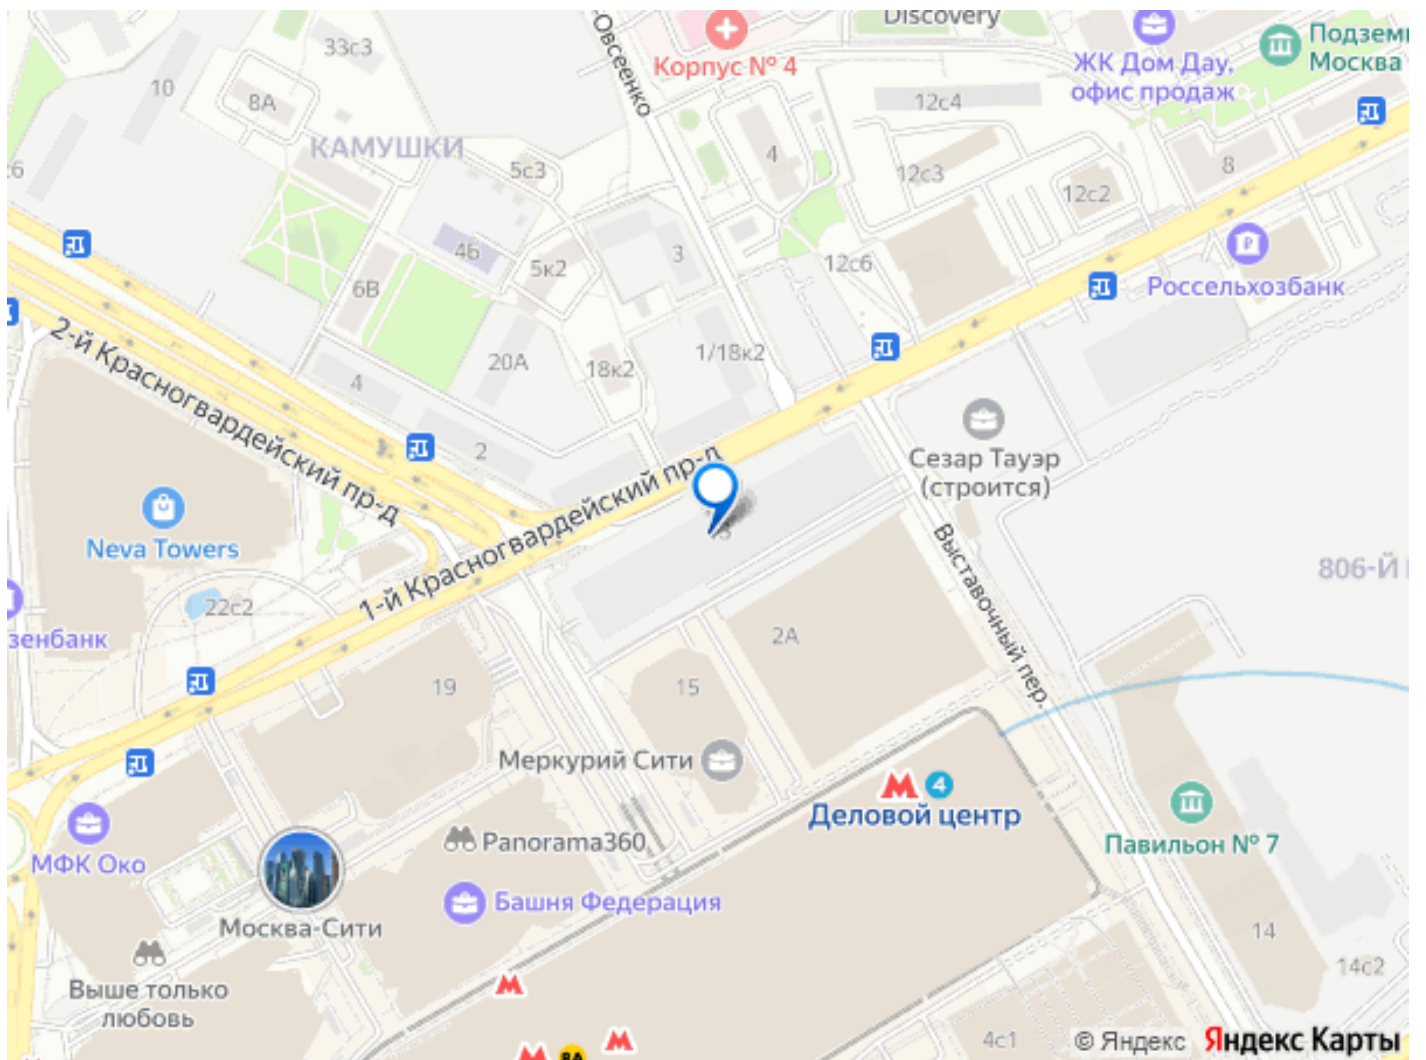

Move.ru - вся недвижимость России