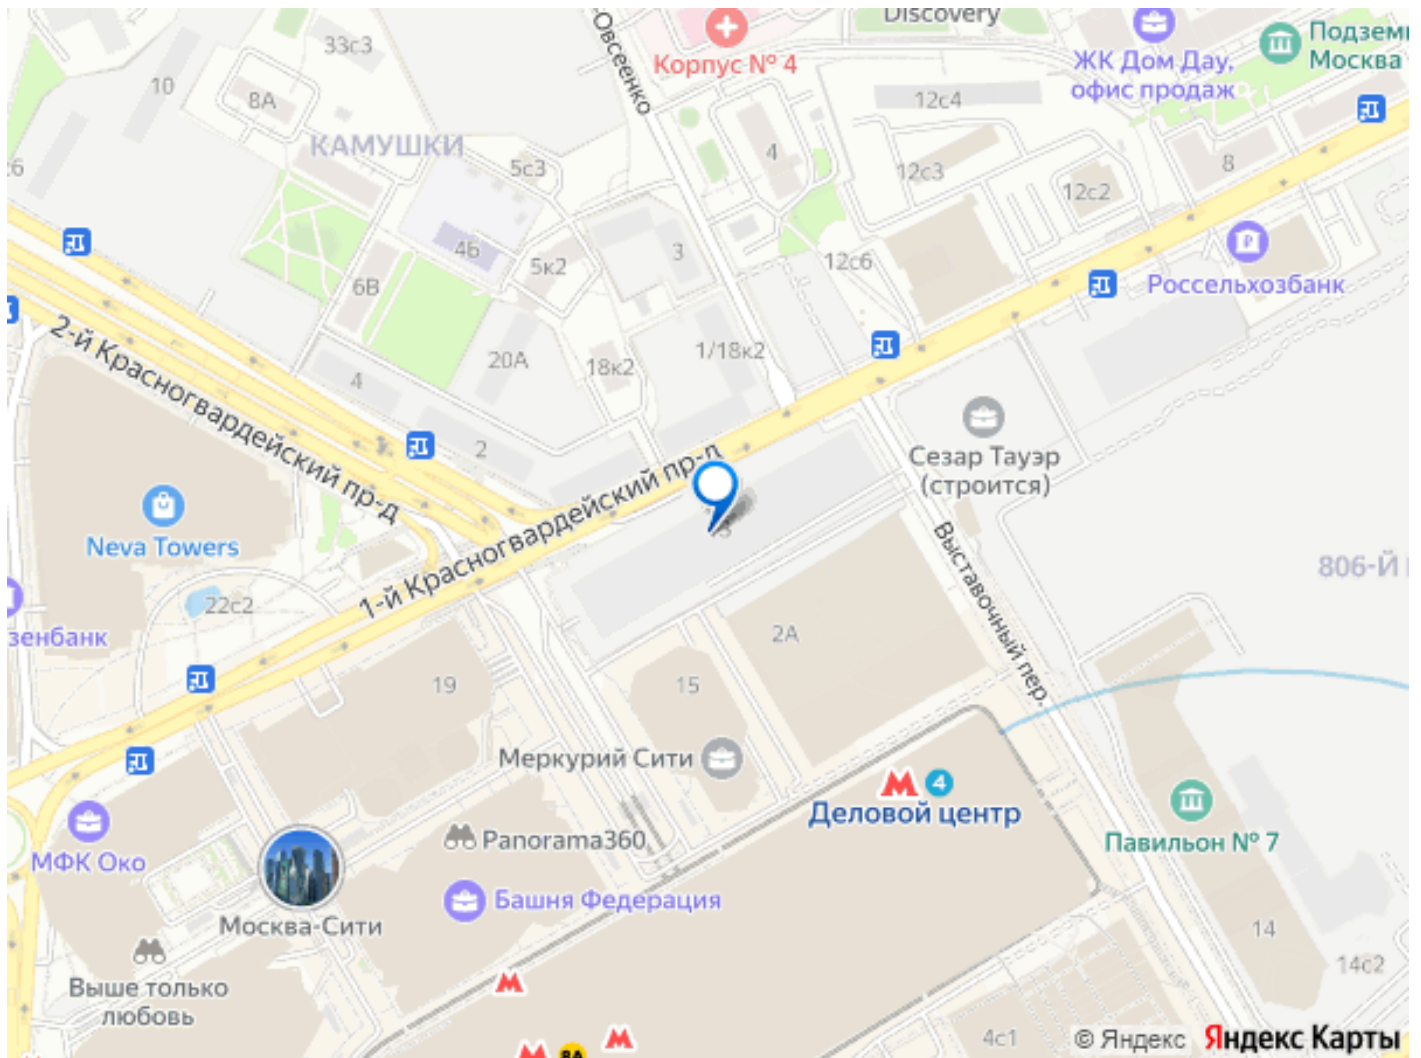

Move.ru - вся недвижимость России