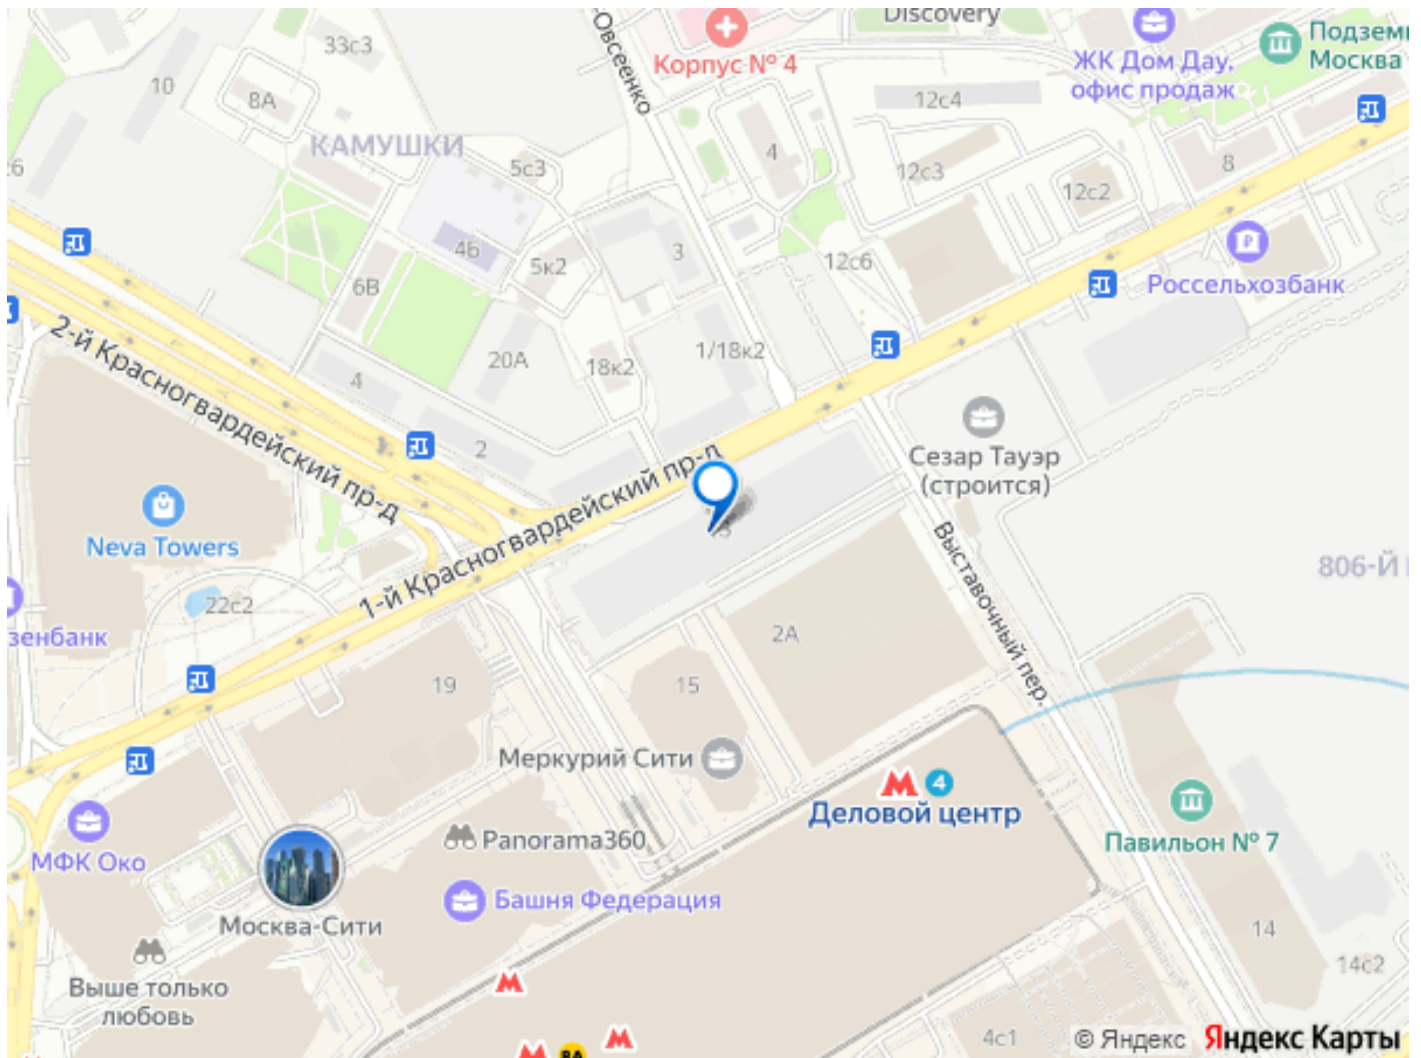

Move.ru - вся недвижимость России