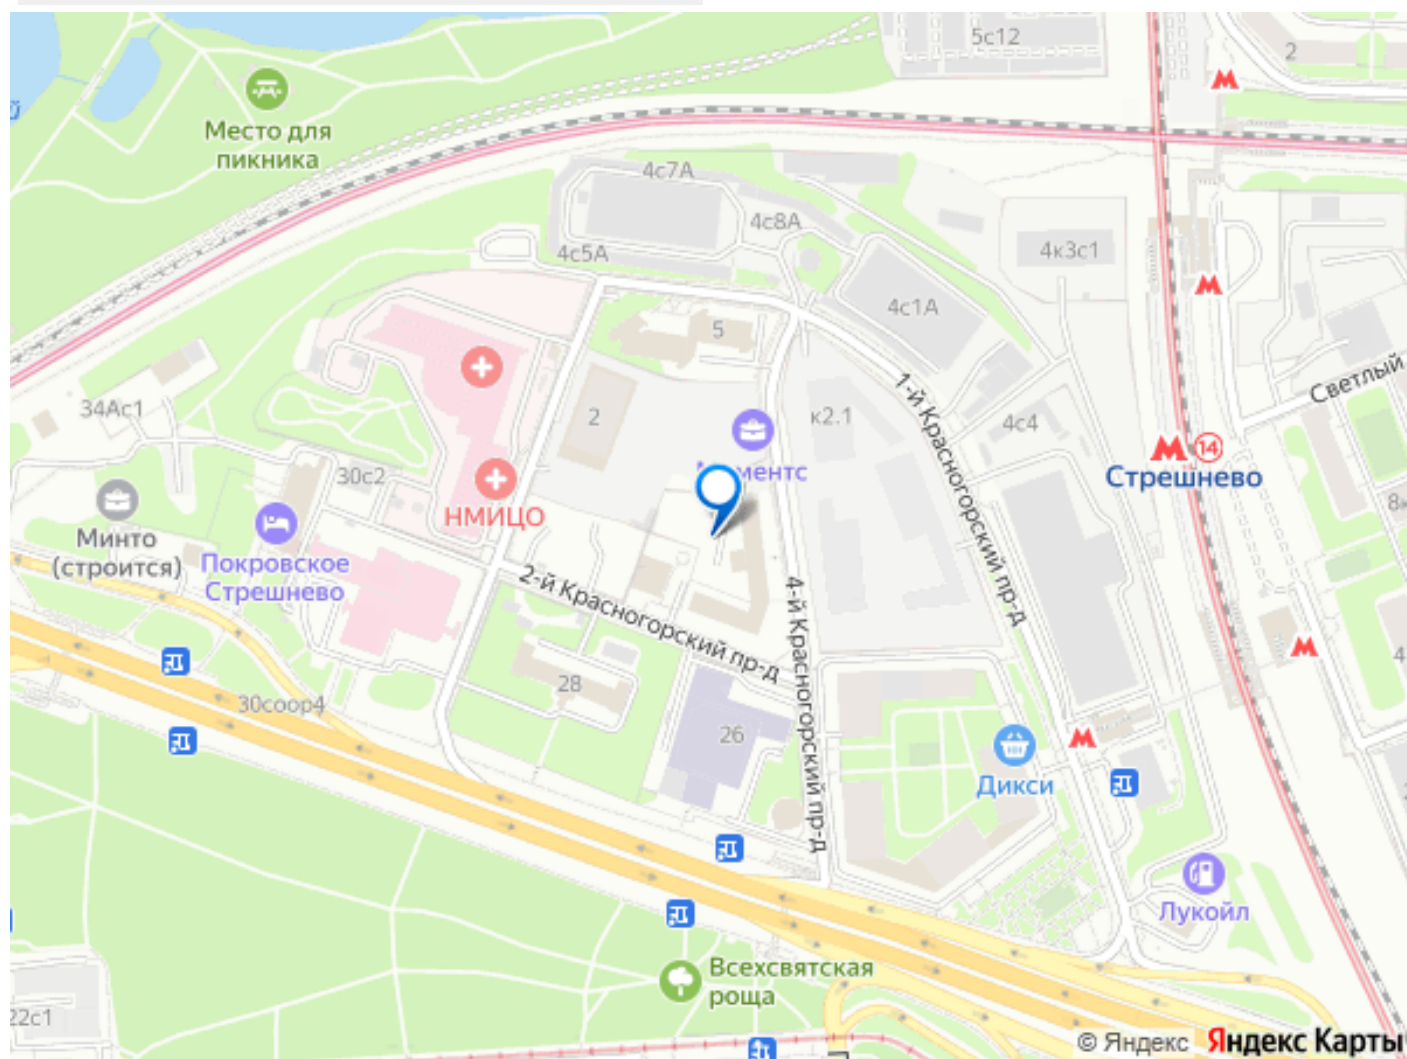

инфраструктурой. В ближайшем окружении музеи, образовательные учреждения, современная торговая инфраструктура, фитнес-клубы, рестораны, кафе, парикмахерские, бьюти-салоны, компании сферы услуг и много другое. До МЦК «Стрешнево» 5 минут пешком. До Кремля всего 15 минут транспортом.