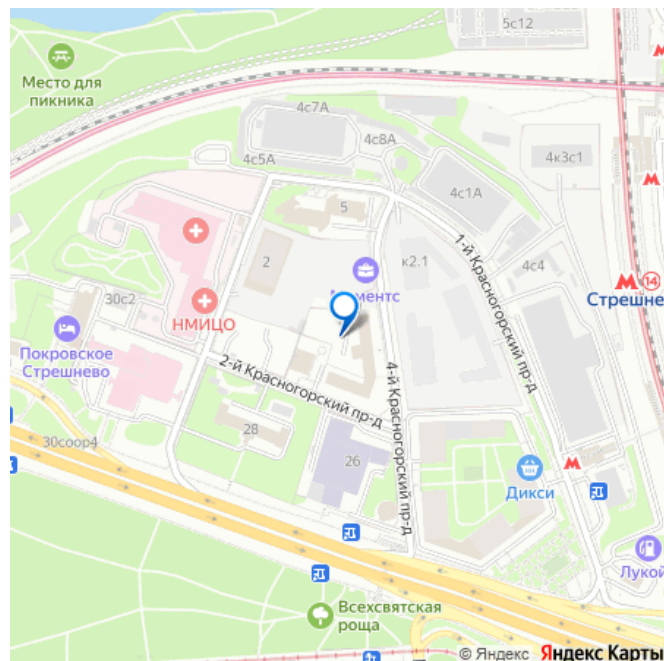

🕒 Создано: 31.03.2026 в 11:12

🔄 Обновлено: 06.04.2026 в 11:13

MOVE Брокер, FORMA

+7 (495) 127-65-74

Москва, Волоколамское шоссе, 2.3

25 780 356 ₺

Москва, Волоколамское шоссе, 2.3

Округ

[СЗАО, район Щукино](#)

Квартира

Высота потолков

2.87 м

Жилая площадь

27.5 м²

Общая площадь

42.1 м²

Этаж

26/40

Детали объекта

Тип сделки

Продам

Раздел

[Квартиры](#)

Ремонт

с отделкой

Квартира в новостройке

да

Покупка в ипотеку

да

возможна ипотека

для заметок