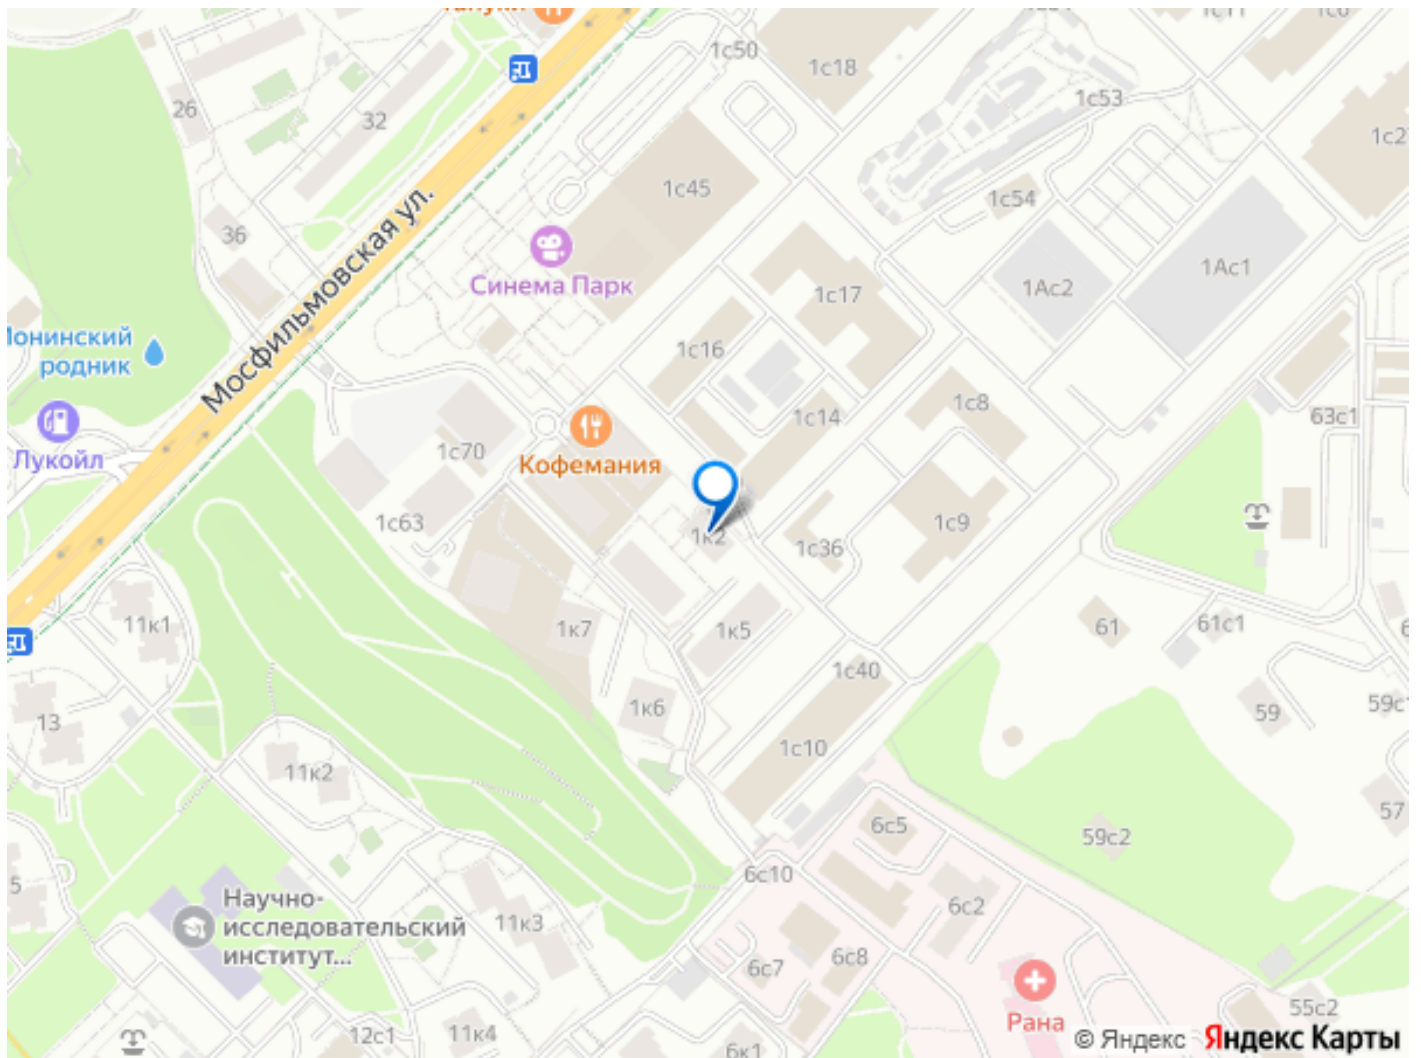

Мосфильмовскую улицу. Главное о доме. «Вишнёвый сад» — коллекция клубных домов на Мосфильмовской улице. Архитектура британского бюро с крупным остеклением и натуральным камнем, этажность от восьми до двенадцати. Пространство дворов поднято на зелёный подиум, трафик убран под землю, внизу — подземный паркинг. Лобби и общие зоны сделаны в спокойной современной эстетике, в фонде — квартиры, пентхаусы и террасы. Из окон открываются виды на Воробьёвы горы, Лужники и зелень частного сада. Это городской формат «живу в парке и решаю дела пешком». Главное о локации. Это зелёный кусок города у Мосфильма. Утро начинается на дорожках вдоль Яузских склонов Воробьёвых гор и на набережной Лужников, днём — на тропах природного заказника Долина реки Сетунь, где пахнет хвойным лесом и слышна вода. По соседству работает киностудия Мосфильм со своим музеем и экскурсиями — редкая культурная точка буквально у дома. Внутри квартала уже сложилась повседневная жизнь: детские пространства и развивающие клубы, английский детский сад, рестораны, среди них Кофемания. Это спокойный западный центр, где маршруты на день собираются из парка, набережной, кино и уютных сервисов под рукой. Комментарий эксперта. Меня зовут Инна Пастухова — брокер компании Whitewill. Я отвечаю за продажу этого лота. Свяжитесь со мной, чтобы получить расширенную презентацию, больше фотографий или договориться о просмотре. Могу провести экскурсию по локации и познакомить вас с этим домом. ID 218 521.