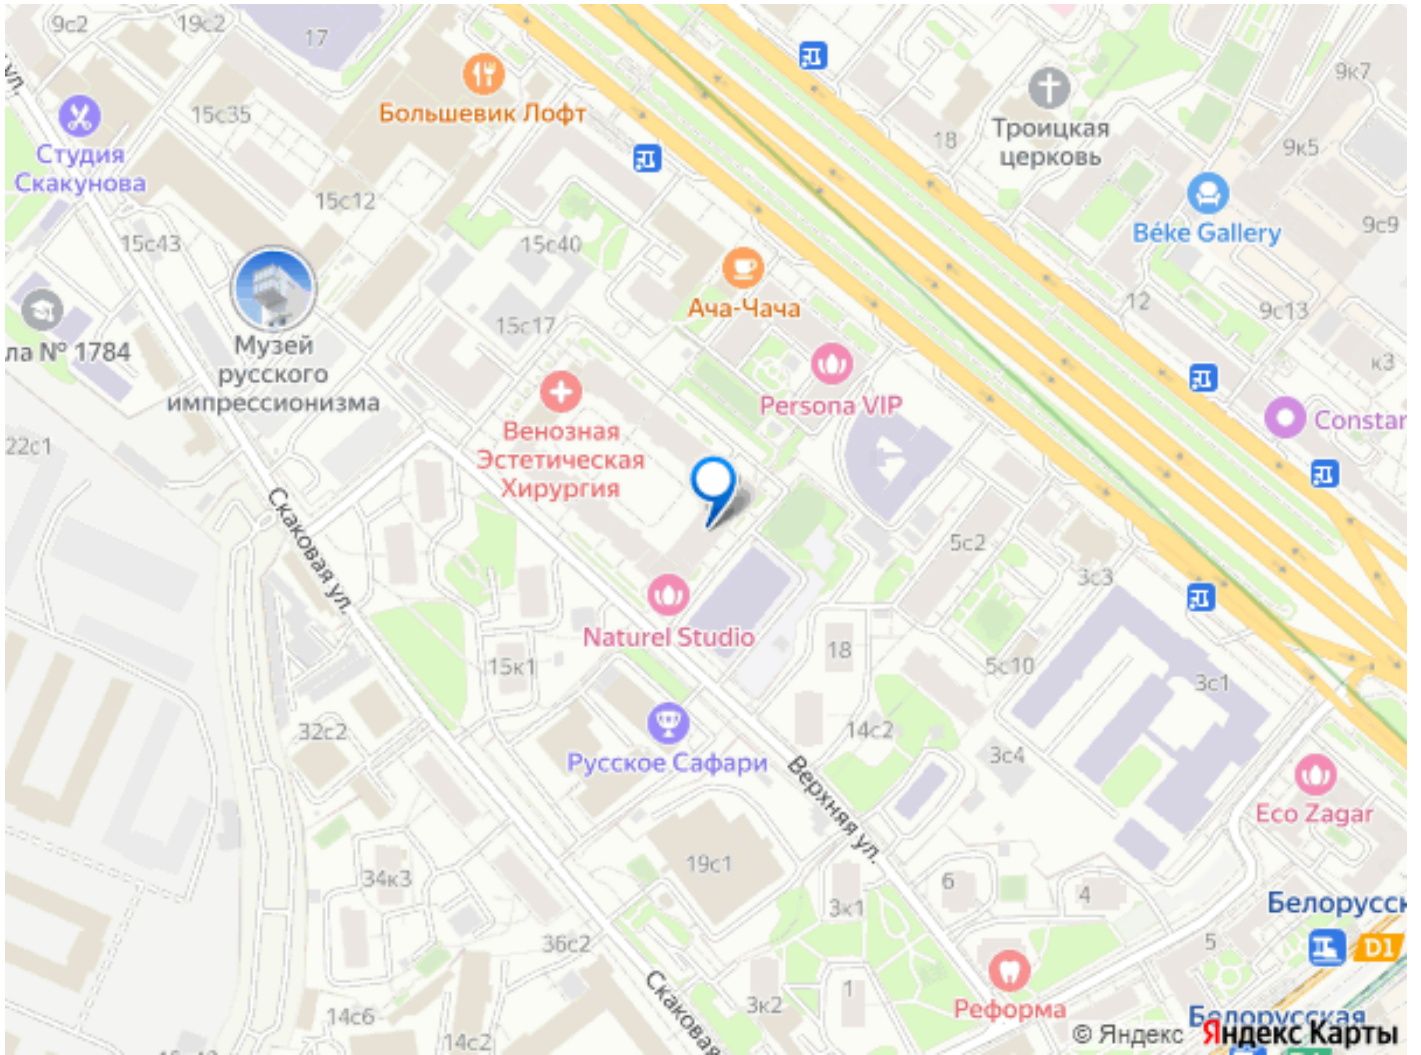

Move.ru - вся недвижимость России