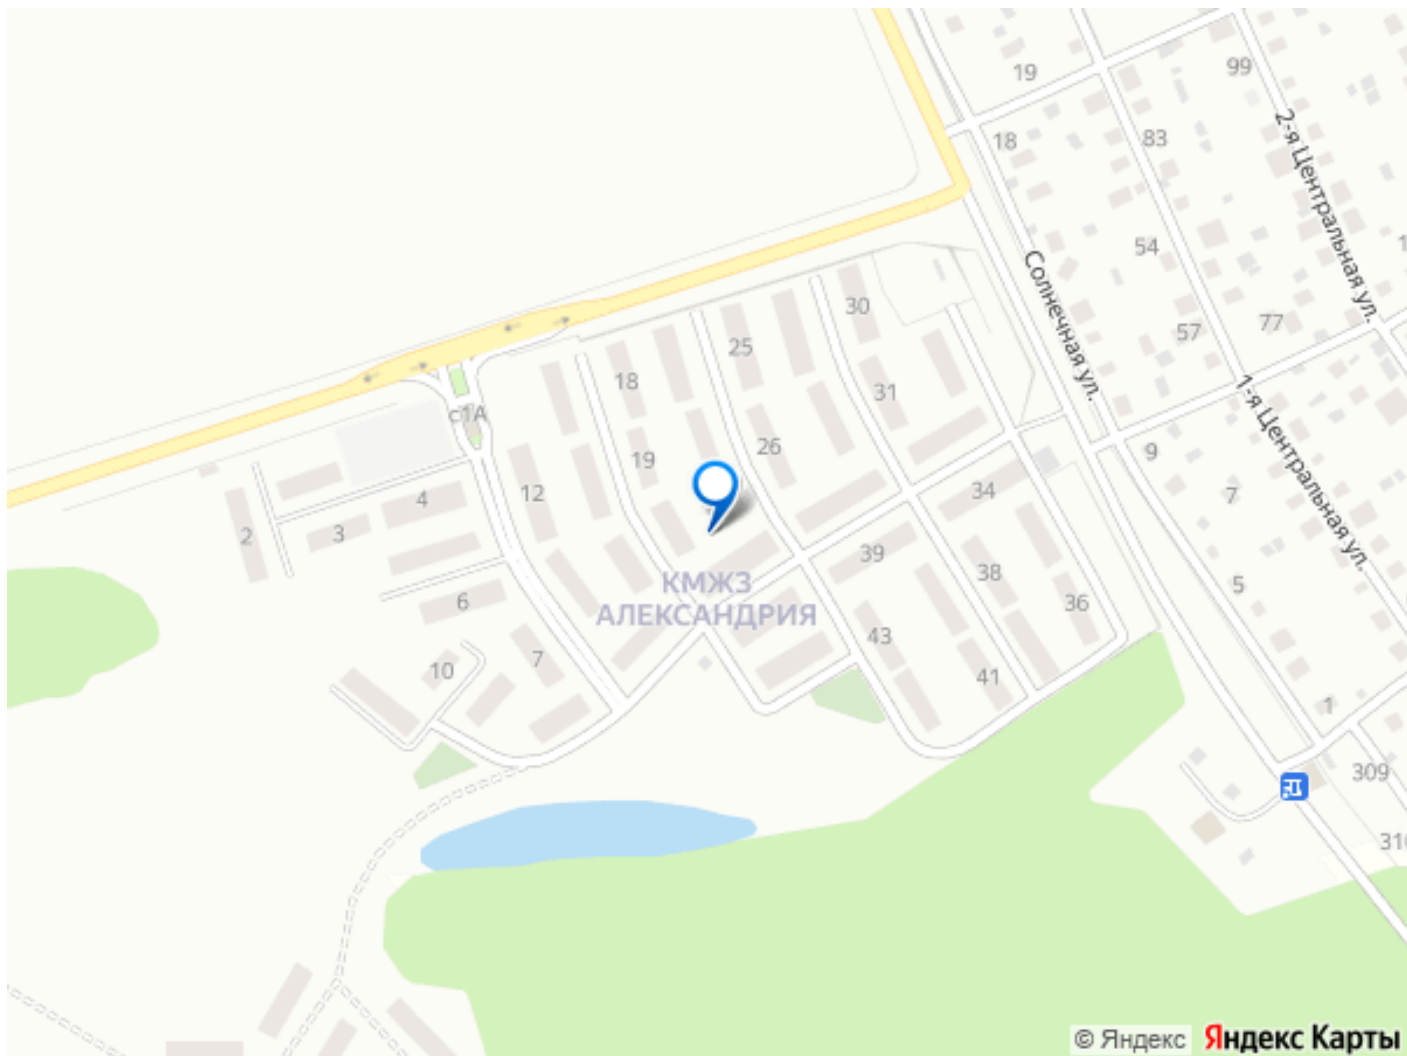

Move.ru - вся недвижимость России