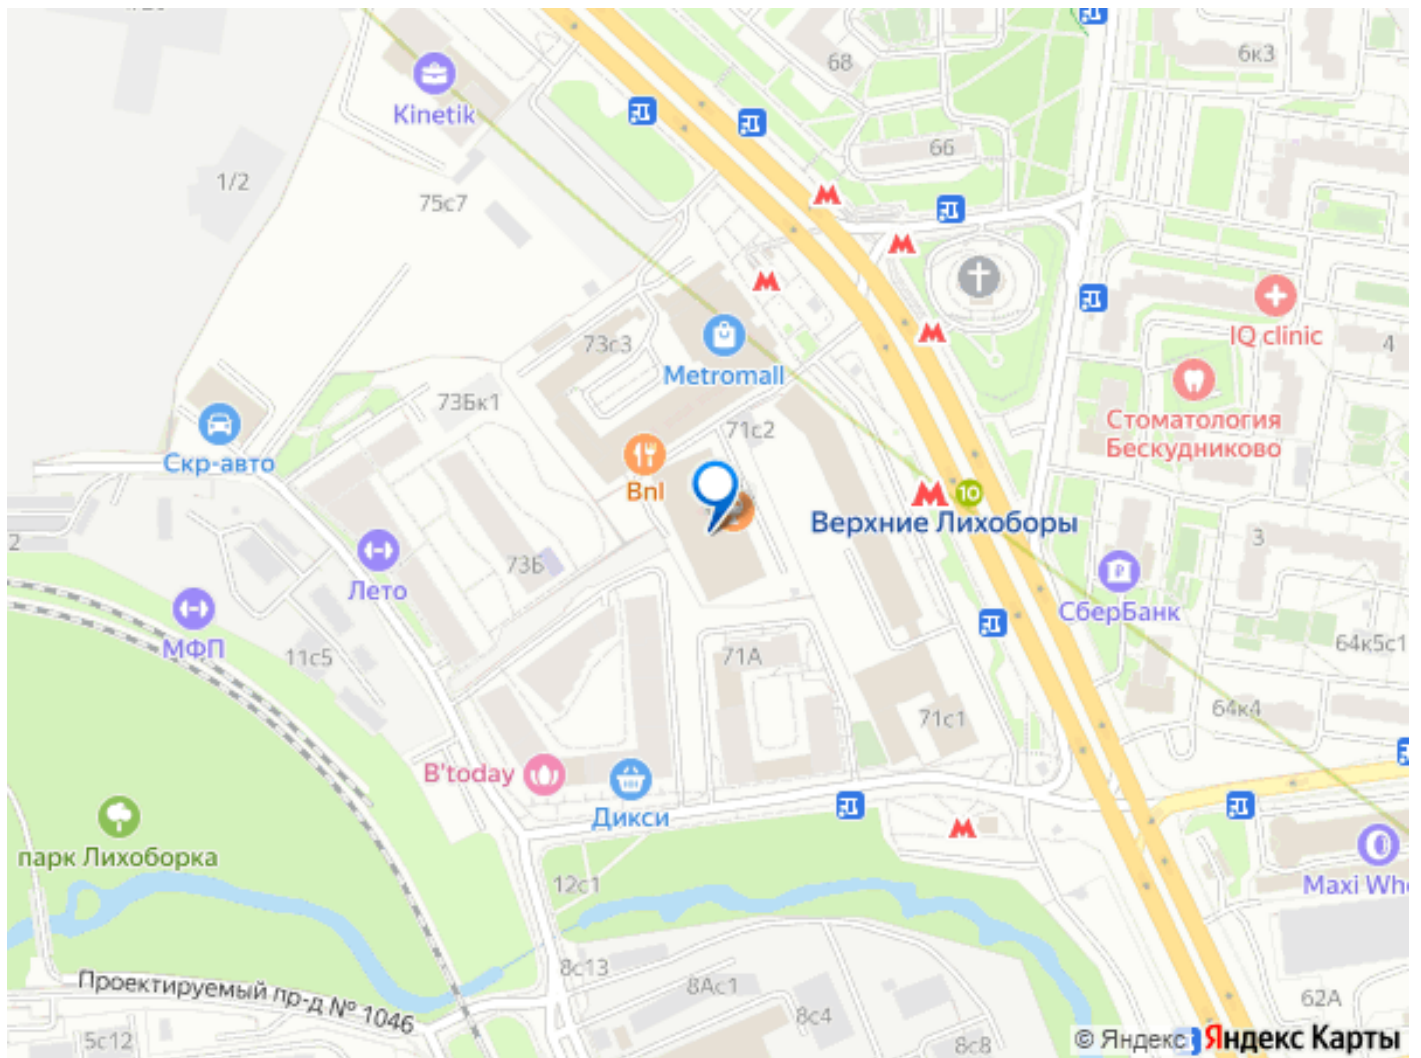

🕒 Создано: 30.12.2025 в 03:44

🔄 Обновлено: 15.04.2026 в 03:30

Москва, Дмитровское шоссе, 71Б

96 521 000 ₺

Москва, Дмитровское шоссе, 71Б

Округ

[СВАО, Северный район](#)

Улица

367 м²

Детали объекта

Тип сделки

Продам

Раздел

[Коммерческая недвижимость](#)

Описание

Торговое помещение 366.5 кв.м. расположенное в Бизнес-центре 7ONE класса В+ в 30 метрах от м. Верхние Лихоборы. Помещение расположено на первом этаже и имеет отдельный вход с улицы. От бизнес-центра имеется прямой выезд на Дмитровское шоссе. Высота потолков в помещении 4,25 м, панорамное остекление, приточно-вытяжная вентиляция и мокрая точка в помещении, так же имеется отдельная погрузочно-разгрузочная зона. Объект №3504-5570.