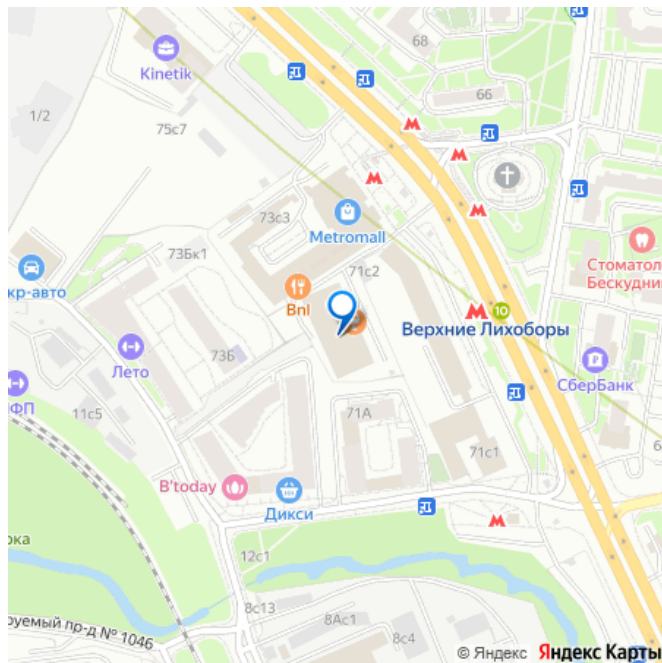

🕒 Создано: 30.12.2025 в 03:44

🔄 Обновлено: 15.04.2026 в 03:30

Москва, Дмитровское шоссе, 71Б

96 521 000 ₺

Москва, Дмитровское шоссе, 71Б

Округ

[СВАО, Северный район](#)

Улица

367 м²

Детали объекта

Тип сделки

Продам

Раздел

[Коммерческая недвижимость](#)

Описание

Торговое помещение 366.5 кв.м. расположенное в Бизнес-центре 7ONE класса В+ в 30 метрах от м. Верхние Лихоборы. Помещение расположено на первом этаже и имеет отдельный вход с улицы. От бизнес-центра имеется прямой выезд на Дмитровское шоссе. Высота потолков в помещении 4,25 м, панорамное остекление, приточно-вытяжная вентиляция и мокрая точка в помещении, так же имеется отдельная погрузочно-разгрузочная зона. Объект №3504-5570.