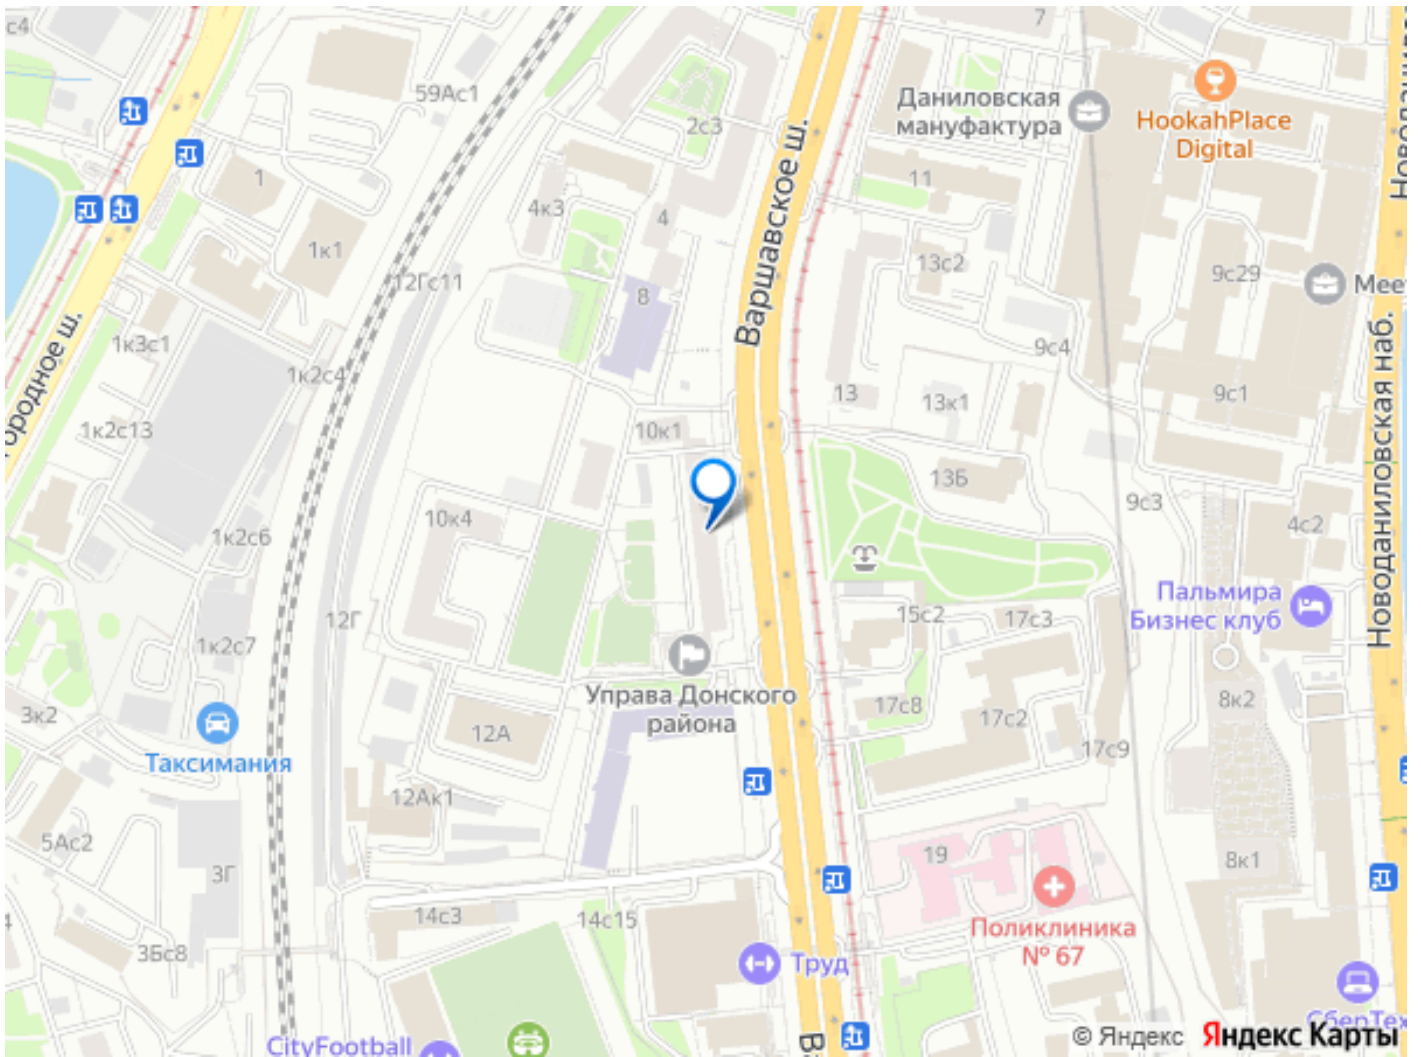

Move.ru - вся недвижимость России