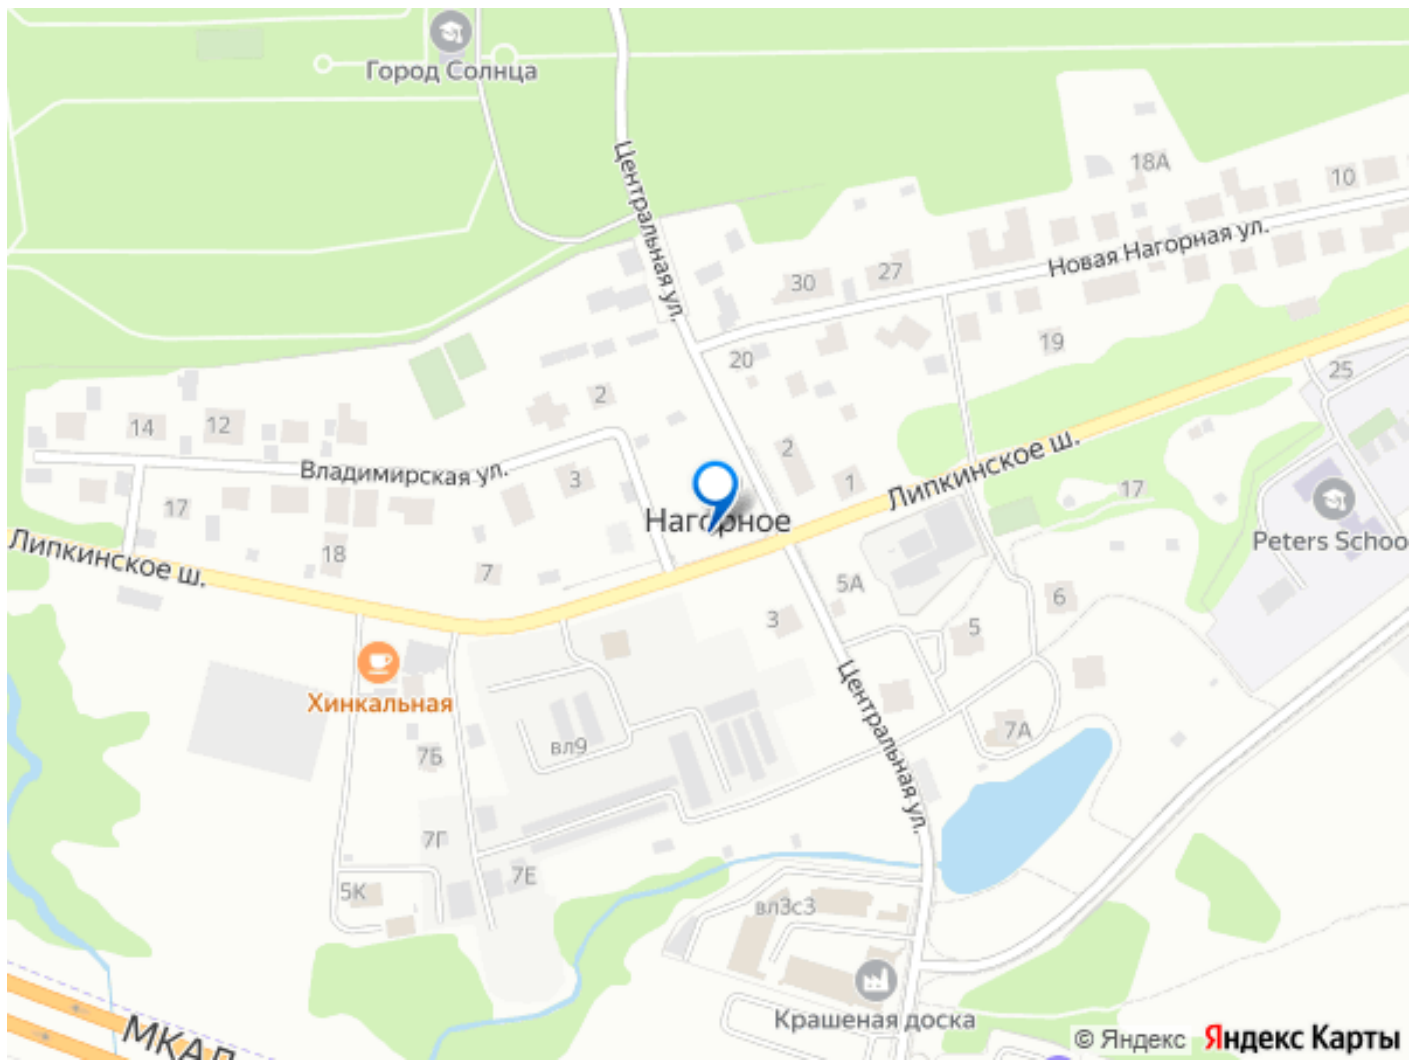

Move.ru - вся недвижимость России